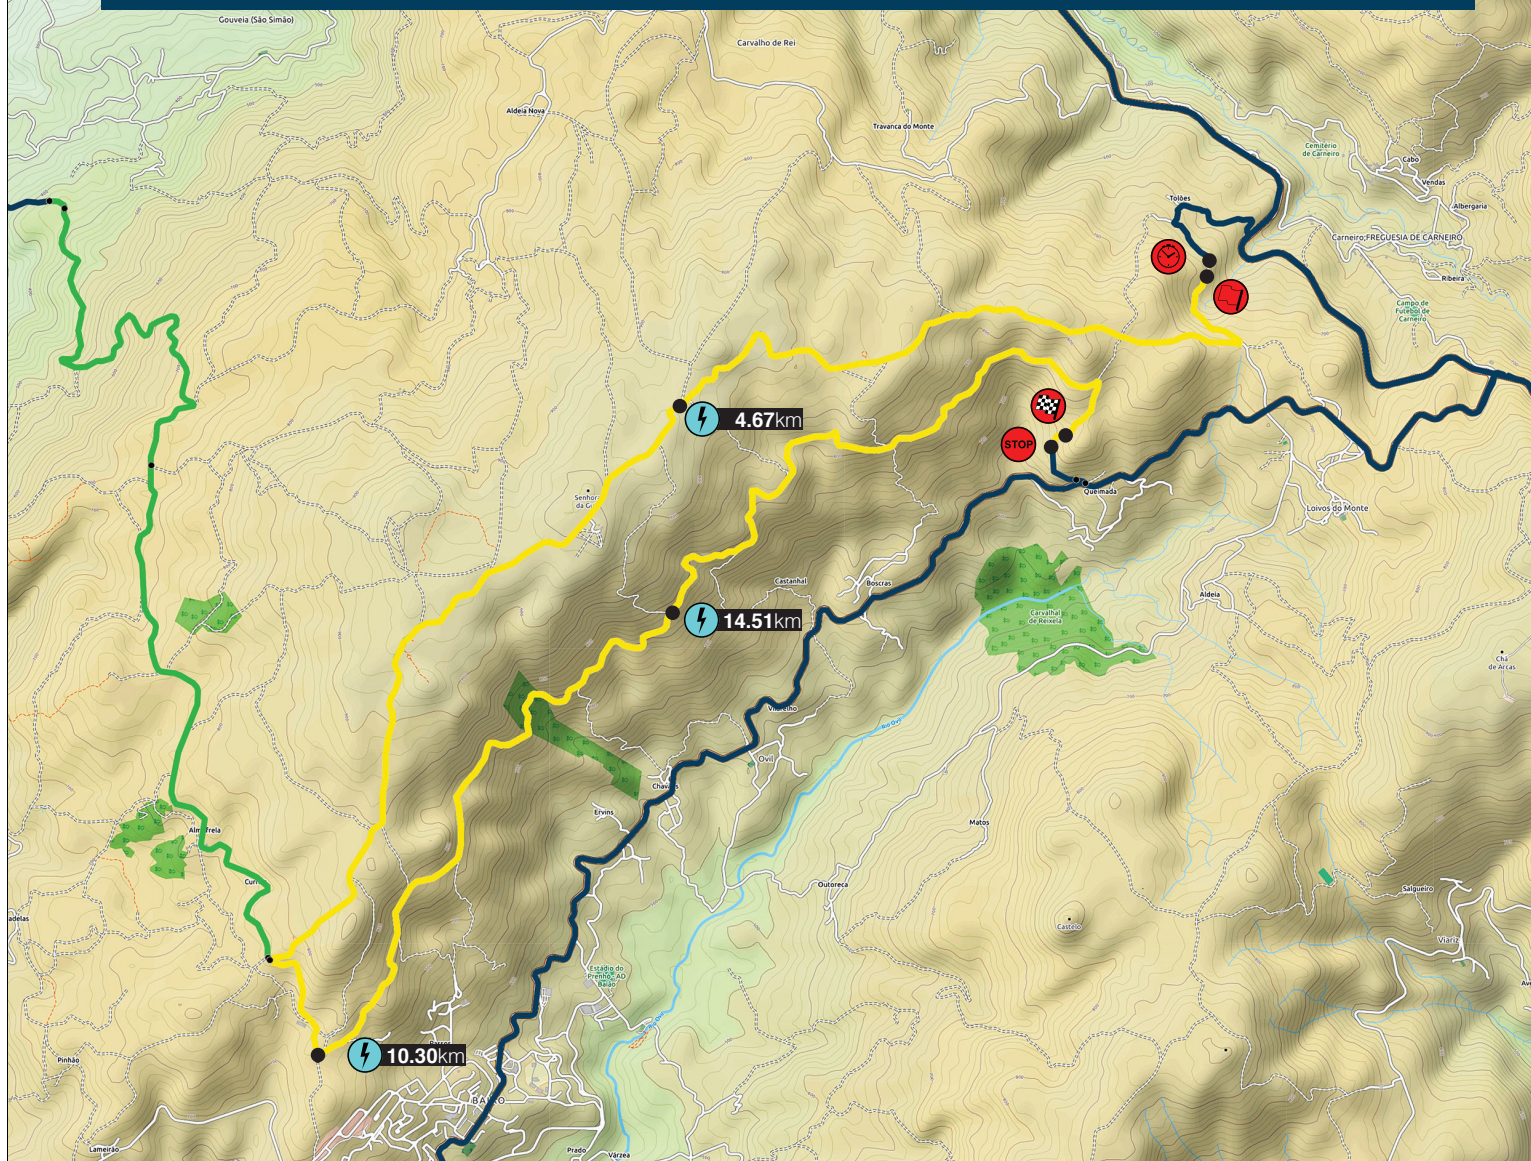

RALITERRAS DIABOBOREIRA

AMARANTE / BAIÃO / MARCO DE CANAVESES

2ª ETAPA 01 MAI