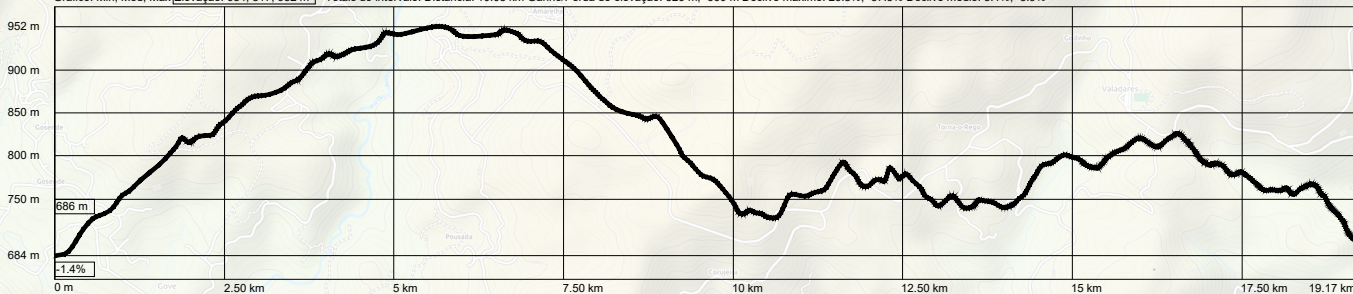

PEC 4 Baião Vida Natural