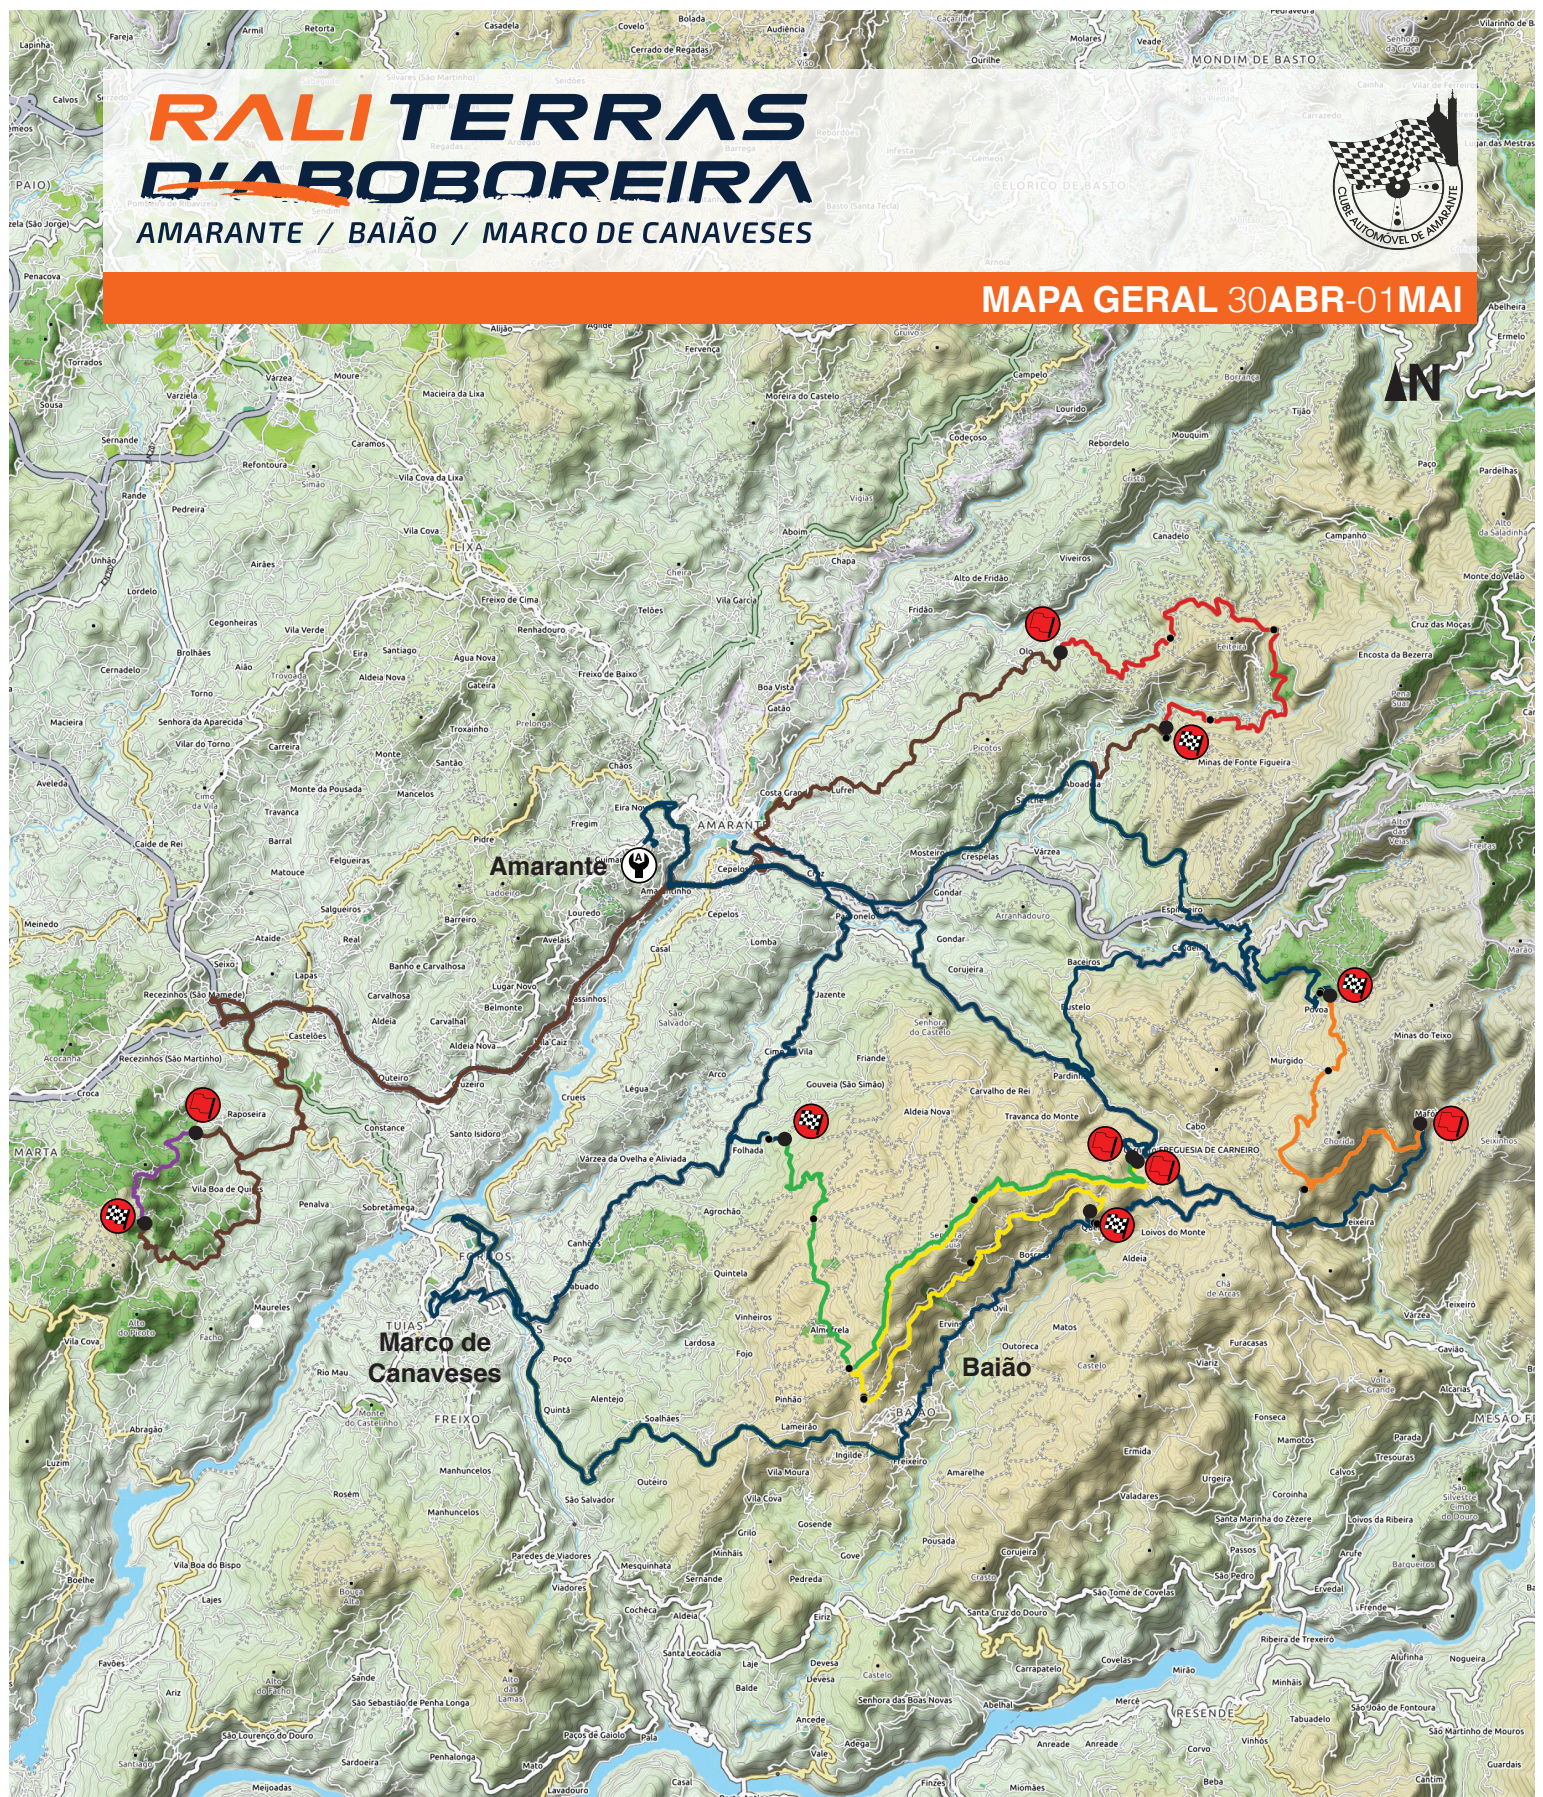

# RALITERRAS DIABOBOREIRA

AMARANTE / BAIÃO / MARCO DE CANAVESES

MAPA GERAL 30ABR-01MAI

1ª ETAPA 30ABR

2ª ETAPA 01MAI

0 1km 2km 4km

QUALIFYING 3.47 km  
**Shakedown**  
30ABR  
8h30 12h00

PEC 1/2 13.83 km  
**Amarante**  
30ABR  
15h50 17h35

PEC 3/5 10.08 km  
**Marão**  
01MAI  
10h05 12h45

PEC 4 19.17 km  
**Baião**  
01MAI  
11h00

PEC 6/7 16.94 km  
**Aboboreira**  
01MAI  
15h40 18h20