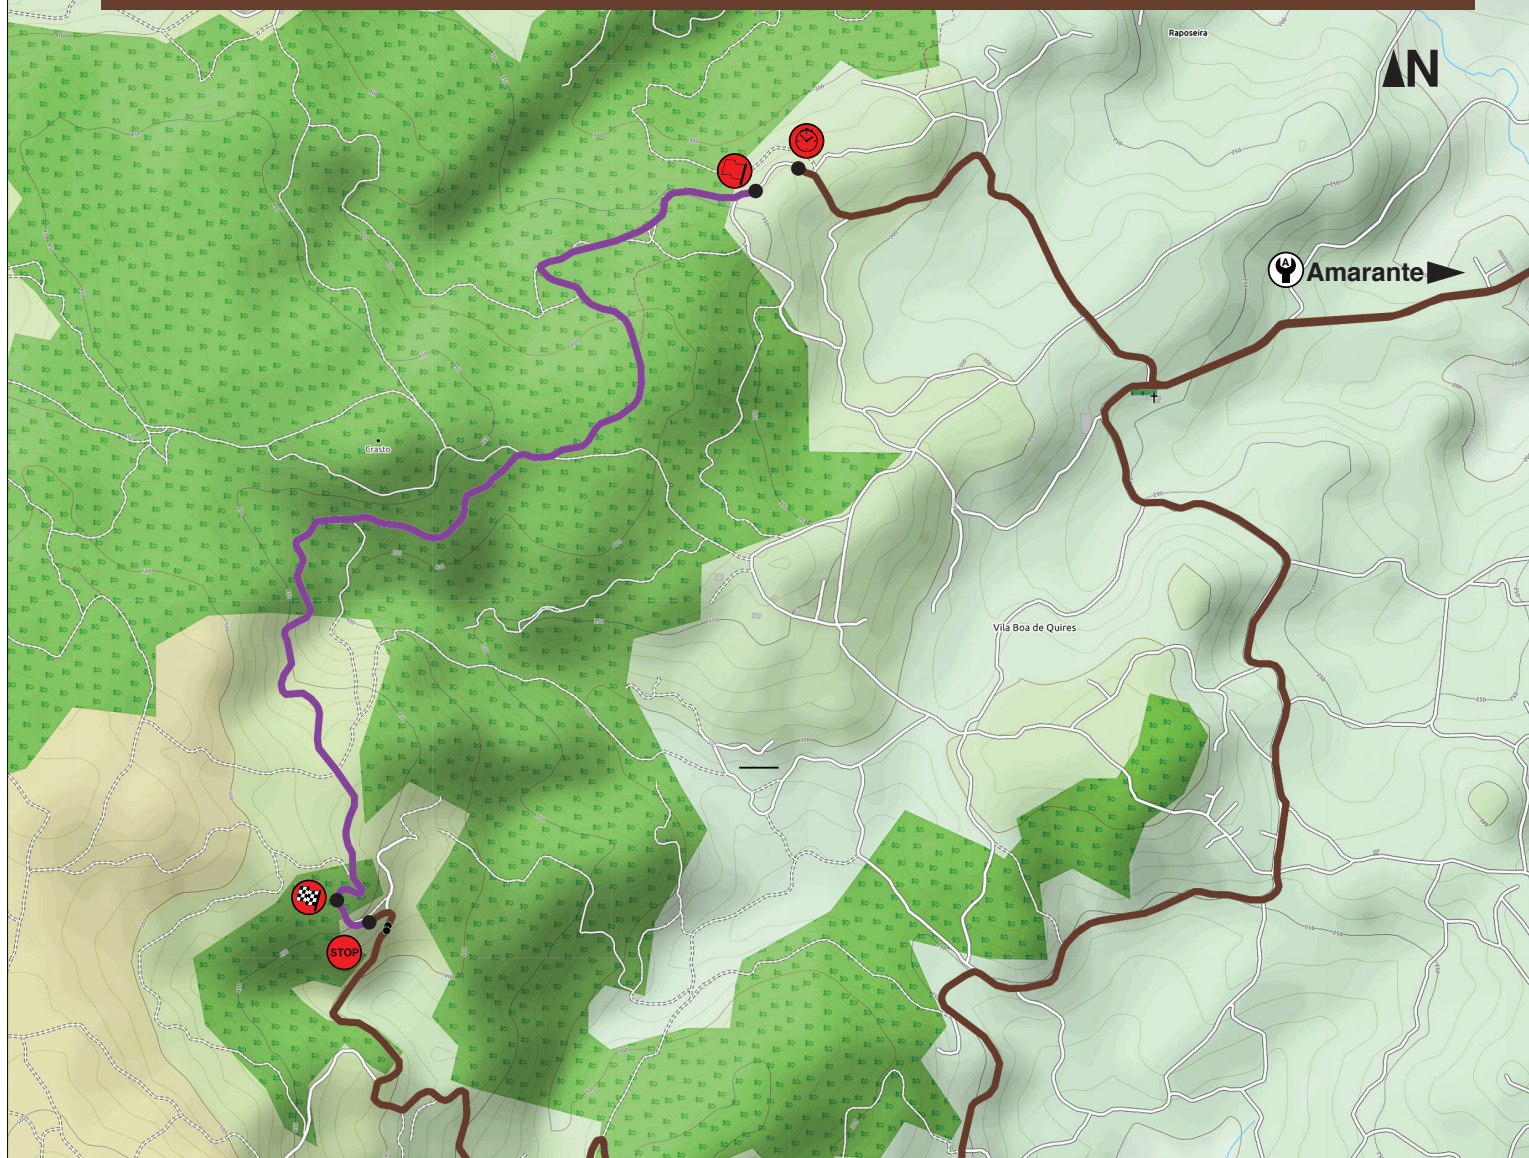

RALITERRAS DIABOBOREIRA

AMARANTE / BAIÃO / MARCO DE CANAVESES

1ª ETAPA 30 ABR