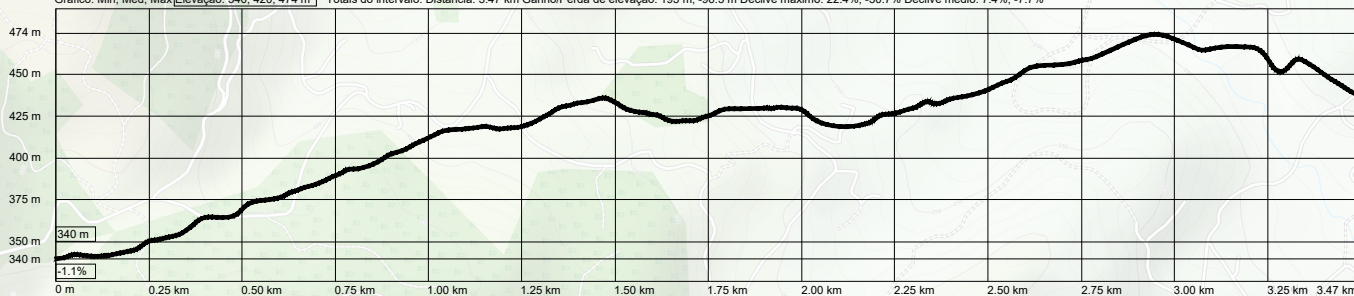

RALITERRAS DIABOBOREIRA

AMARANTE / BAIÃO / MARCO DE CANAVESES

1ª ETAPA 30 ABR

Shakedown

0 250m 500m 1km

QUALIFYING 3.47 km

Shakedown

30 ABR

8h30 12h00