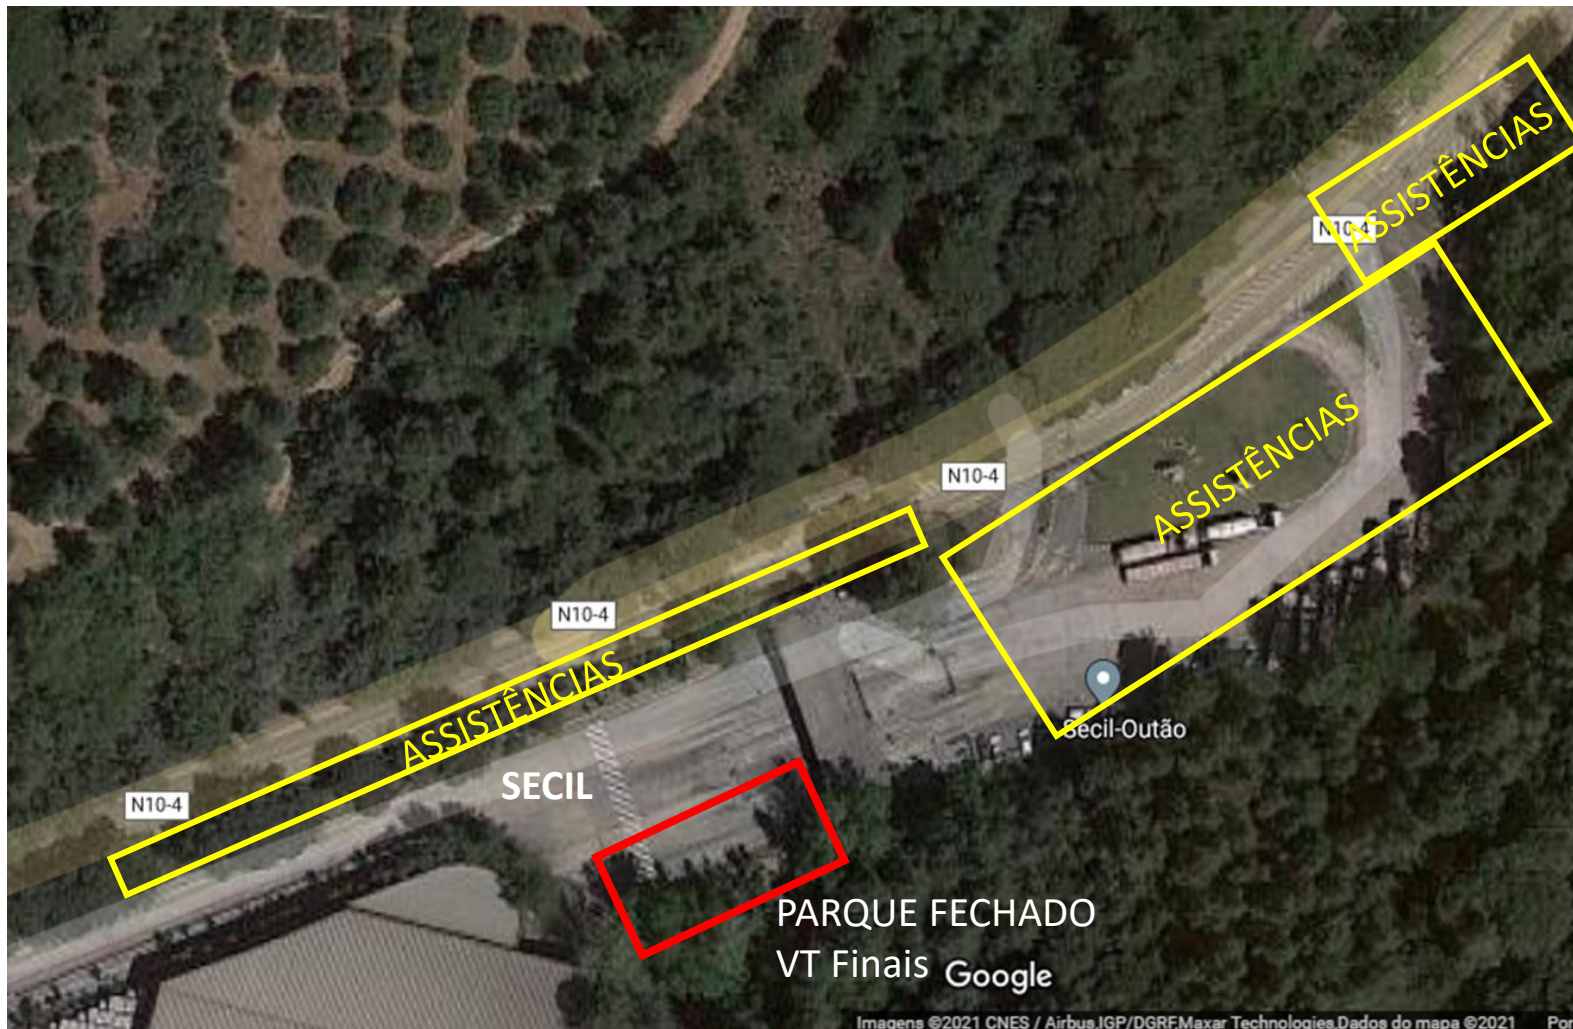

ECO Parque do Outão

N 38.5033° - W 8.9284°

- **SECRETARIADO**
- VERIFICAÇÕES ADMINISTRATIVAS
- VERIFICAÇÕES TÉCNICAS
- PRÉMIOS
- PARQUE REBOQUES

NOTA: Distância ao Parque Assistência = 500m

SECIL

- PARQUE ASSISTÊNCIAS
- PARQUE FECHADO
- VERIFICAÇÕES TÉCNICAS FINAIS

PARTIDA

EN 10 - Km

SENTIDO DA CORRIDA

SENTIDO OPOSTO

- 1 - Cronometragem
- 2 / 3 - Organização

A – Veículos Segurança e Organização