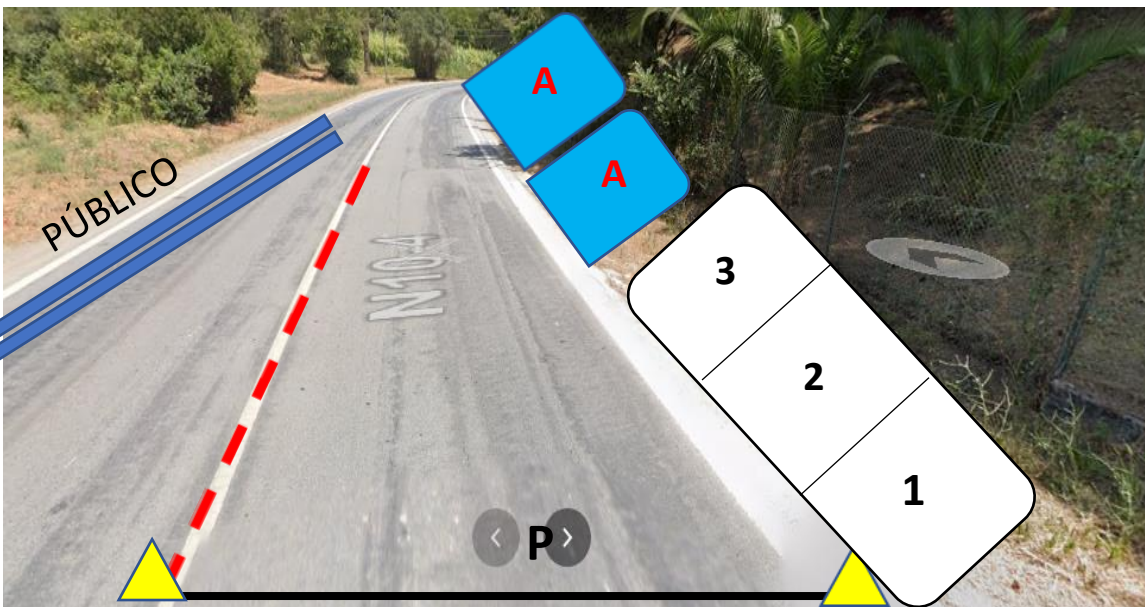

ECO Parque do Outão

N 38.5033° - W 8.9284°

- **SECRETARIADO**
- VERIFICAÇÕES ADMINISTRATIVAS
- VERIFICAÇÕES TÉCNICAS
- PRÉMIOS
- PARQUE REBOQUES

NOTA: Distância ao Parque Assistência = 500m

SECIL

- PARQUE ASSISTÊNCIAS
- PARQUE FECHADO
- VERIFICAÇÕES TÉCNICAS FINAIS

PARTIDA

EN 10 - Km

SENTIDO DA CORRIDA

SENTIDO OPOSTO

- 1 - Cronometragem
- 2 / 3 - Organização

A – Veículos Segurança e Organização