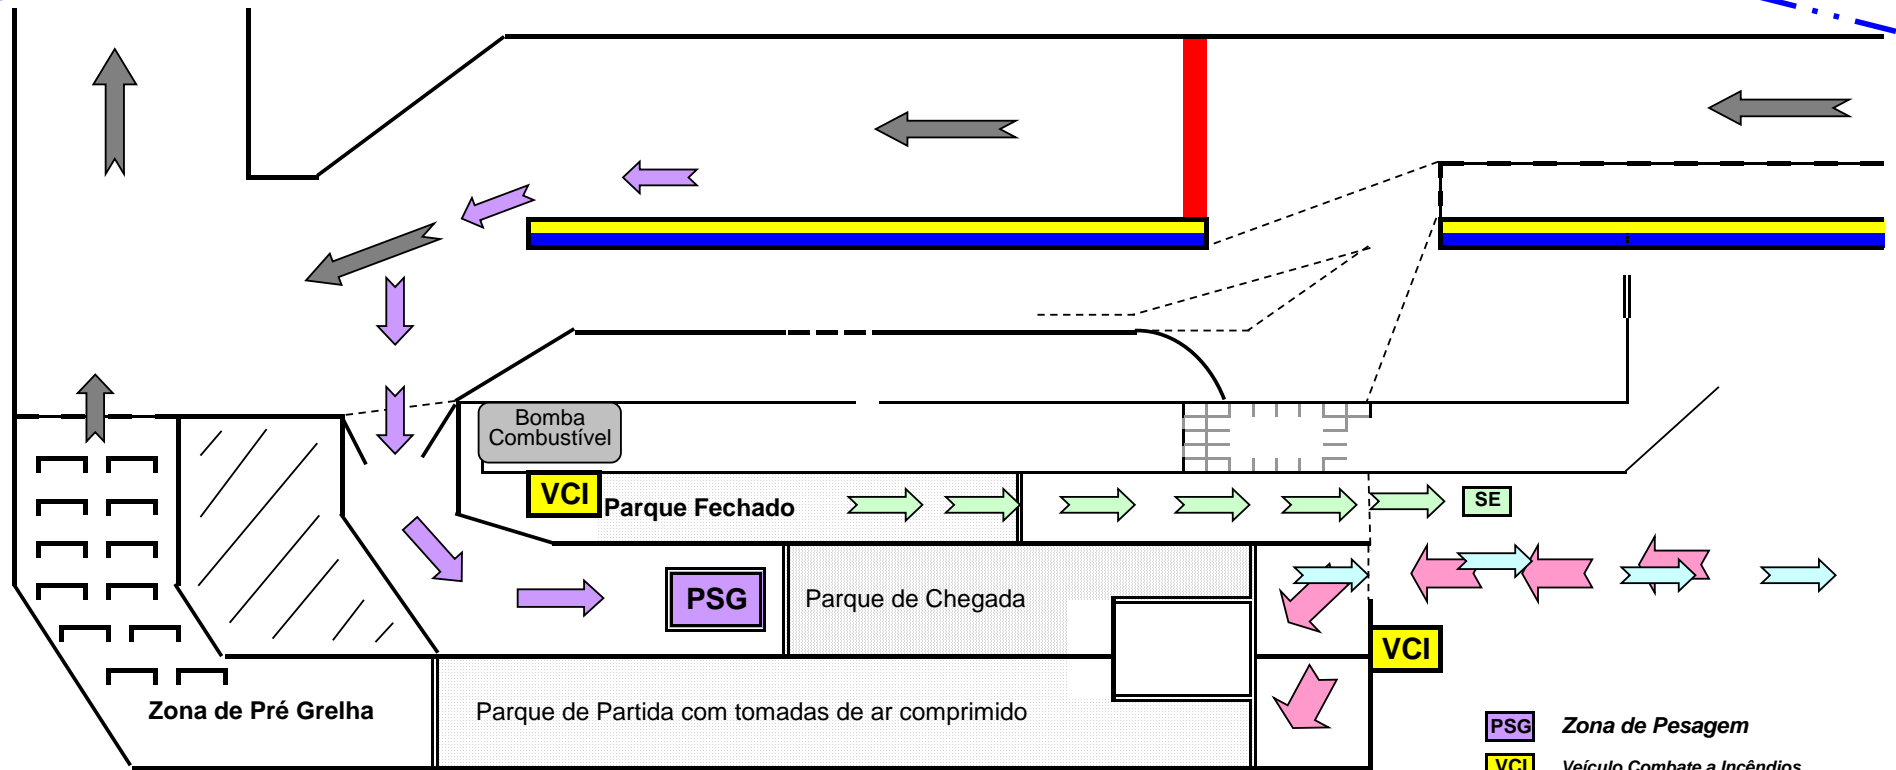

CPK / TFS / TAD

CIRCUITO DE LEIRIA 2020

Fluxograma da Zona Técnica

A
N
E
X
O
2

- PSG** Zona de Pesagem
- VCI** Veículo Combate a Incêndios
- SE** Saída Emergência V.C.Incêndios
- Entrada de Karts
- Saída de Karts