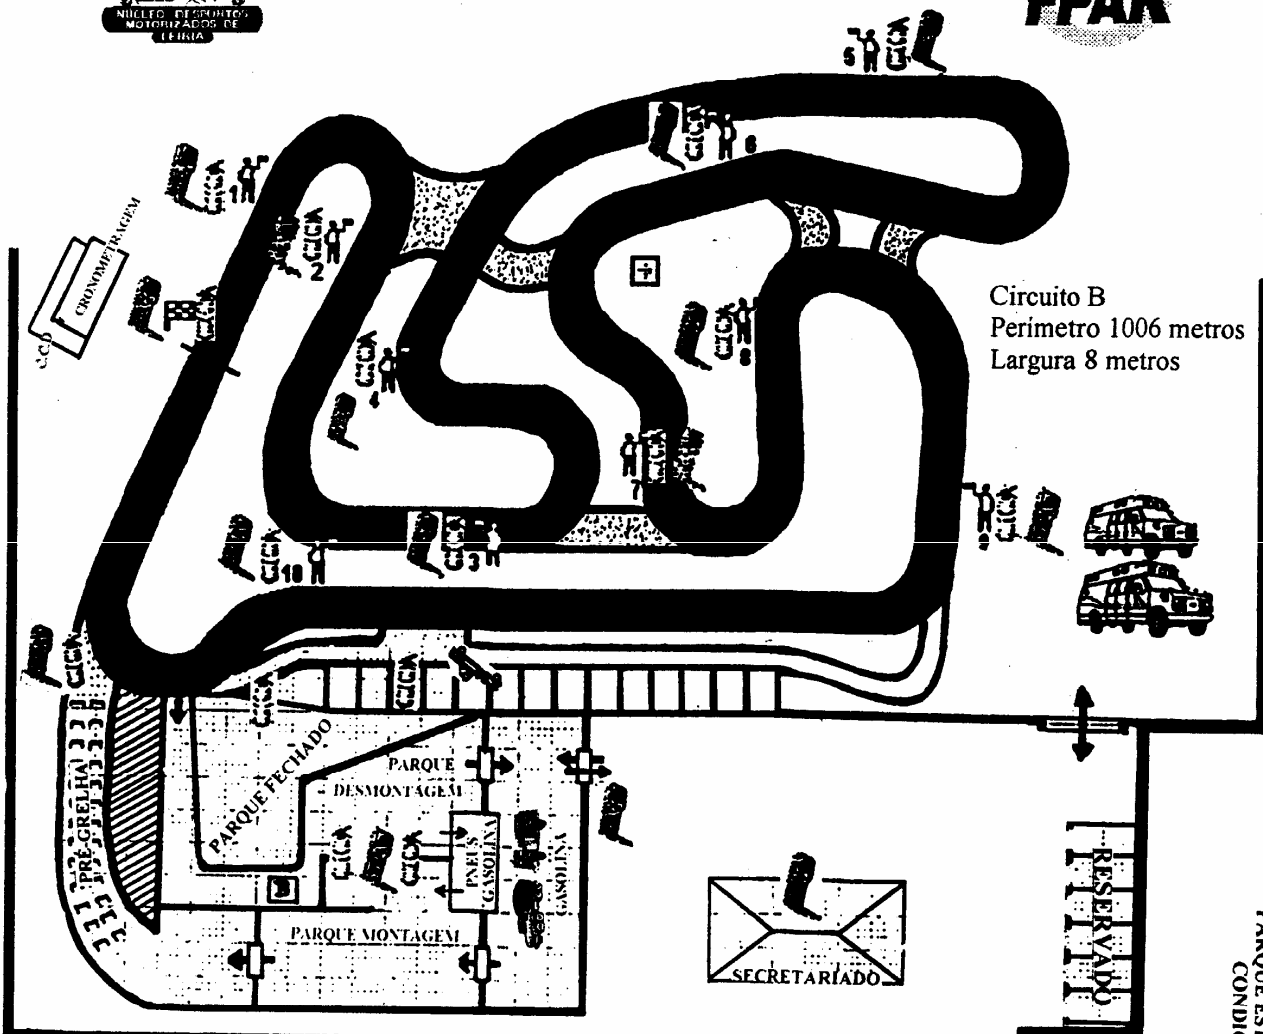

KARTÓDROMO INTERNACIONAL DE LEIRIA

PLANO DE SEGURANÇA

Circuito B
Perímetro 1006 metros
Largura 8 metros

- Fiscal de pista
- Extintor
- Rádios
- Ambulâncias