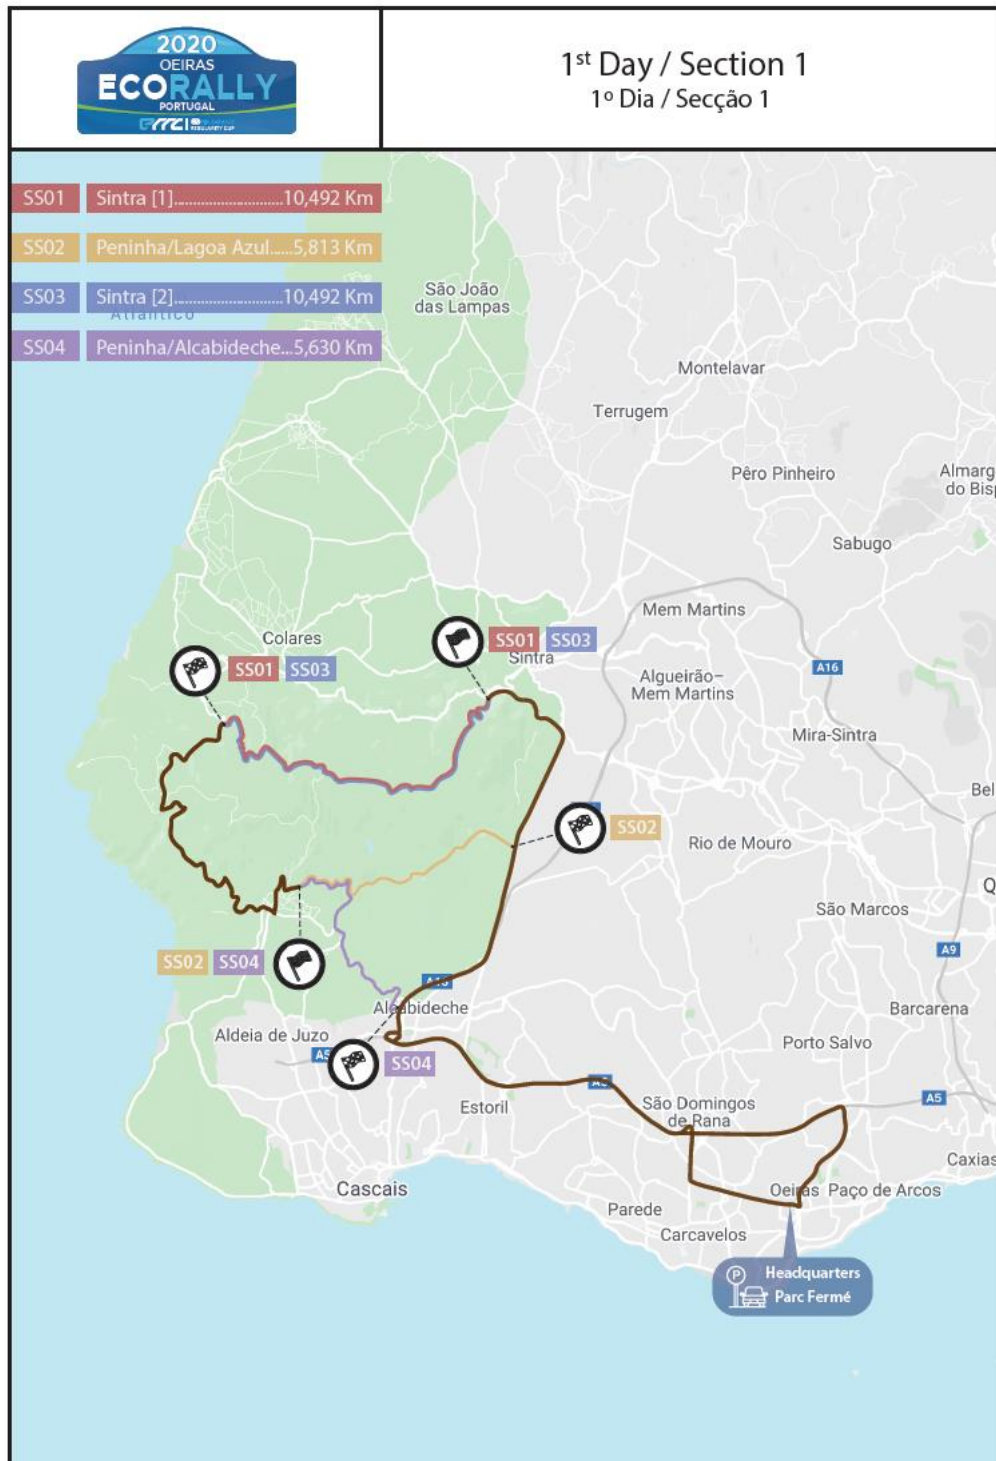

### APPENDIX 3 – Maps

NP

NP

NP

Section 3 / SS08  
Secção 3 / SS08

SS08 PRIO Circuito Estoril [1] 20,020 Km

NP

Section 3 / SS09  
Secção 3 / SS09

SS09 PRIO Circuito Estoril [2] 20,020 Km

NP

Section 4 / SS10  
Secção 4 / SS10

NP

Section 4 / SS12  
Secção 4 / SS12

SS12 Oeiras.....6,600 Km

NP