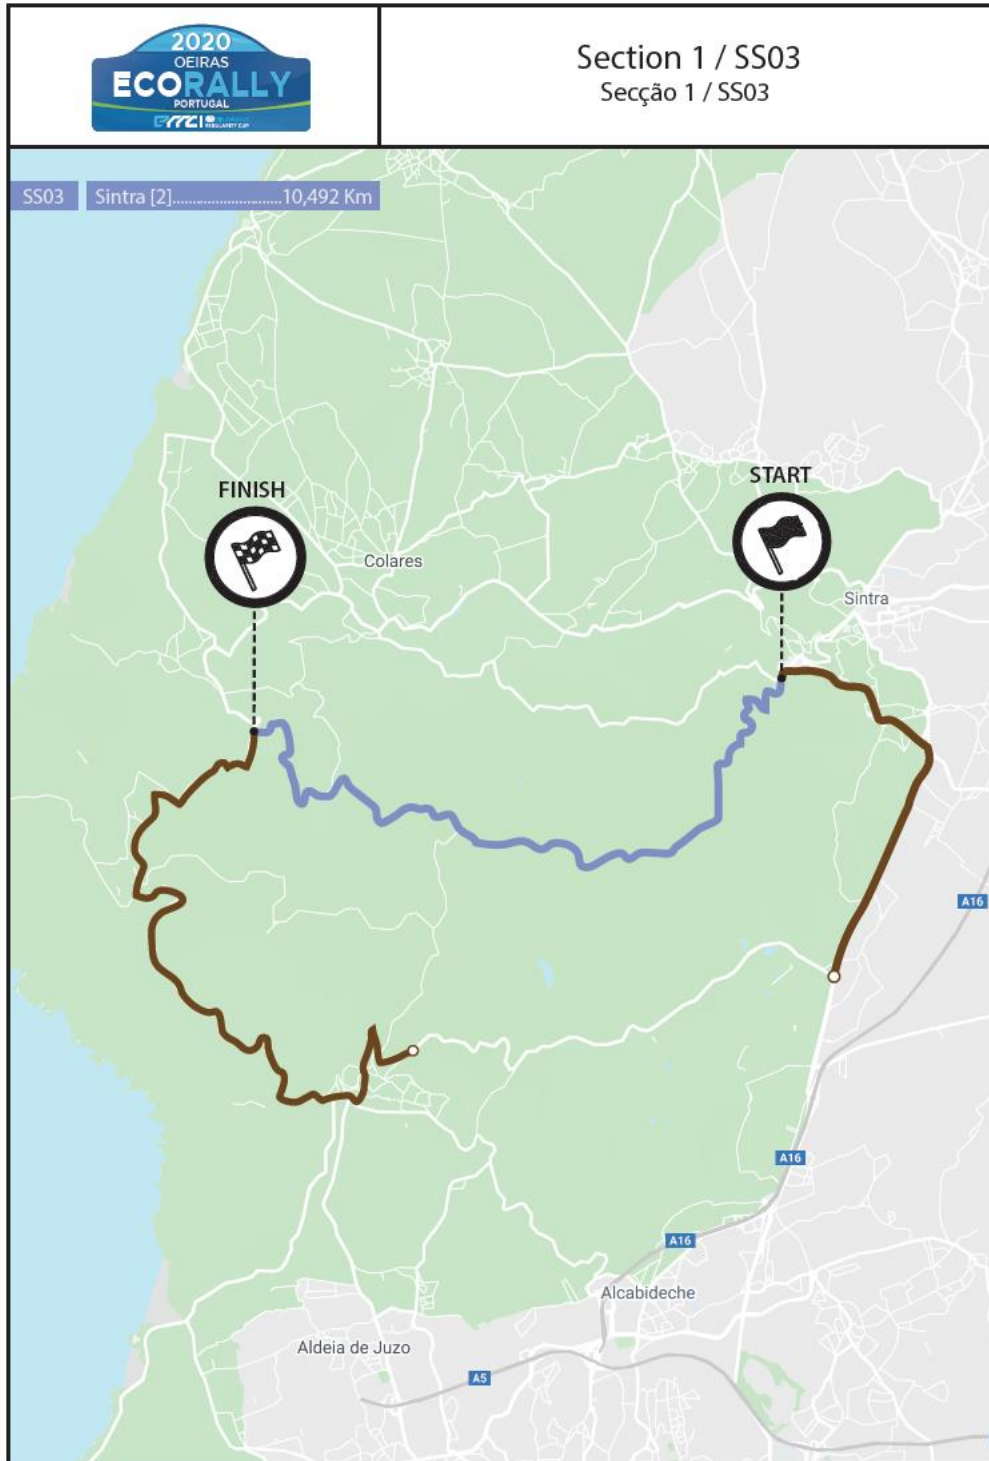

### APPENDIX 3 – Maps

NP

NP

NP

Section 3 / SS08  
Secção 3 / SS08

SS08 PRIO Circuito Estoril [1] 20,020 Km

NP

Section 3 / SS09  
Secção 3 / SS09

SS09 PRIO Circuito Estoril [2] 20,020 Km

NP

Section 4 / SS10  
Secção 4 / SS10

NP

Section 4 / SS12  
Secção 4 / SS12

SS12 Oeiras.....6,600 Km

NP