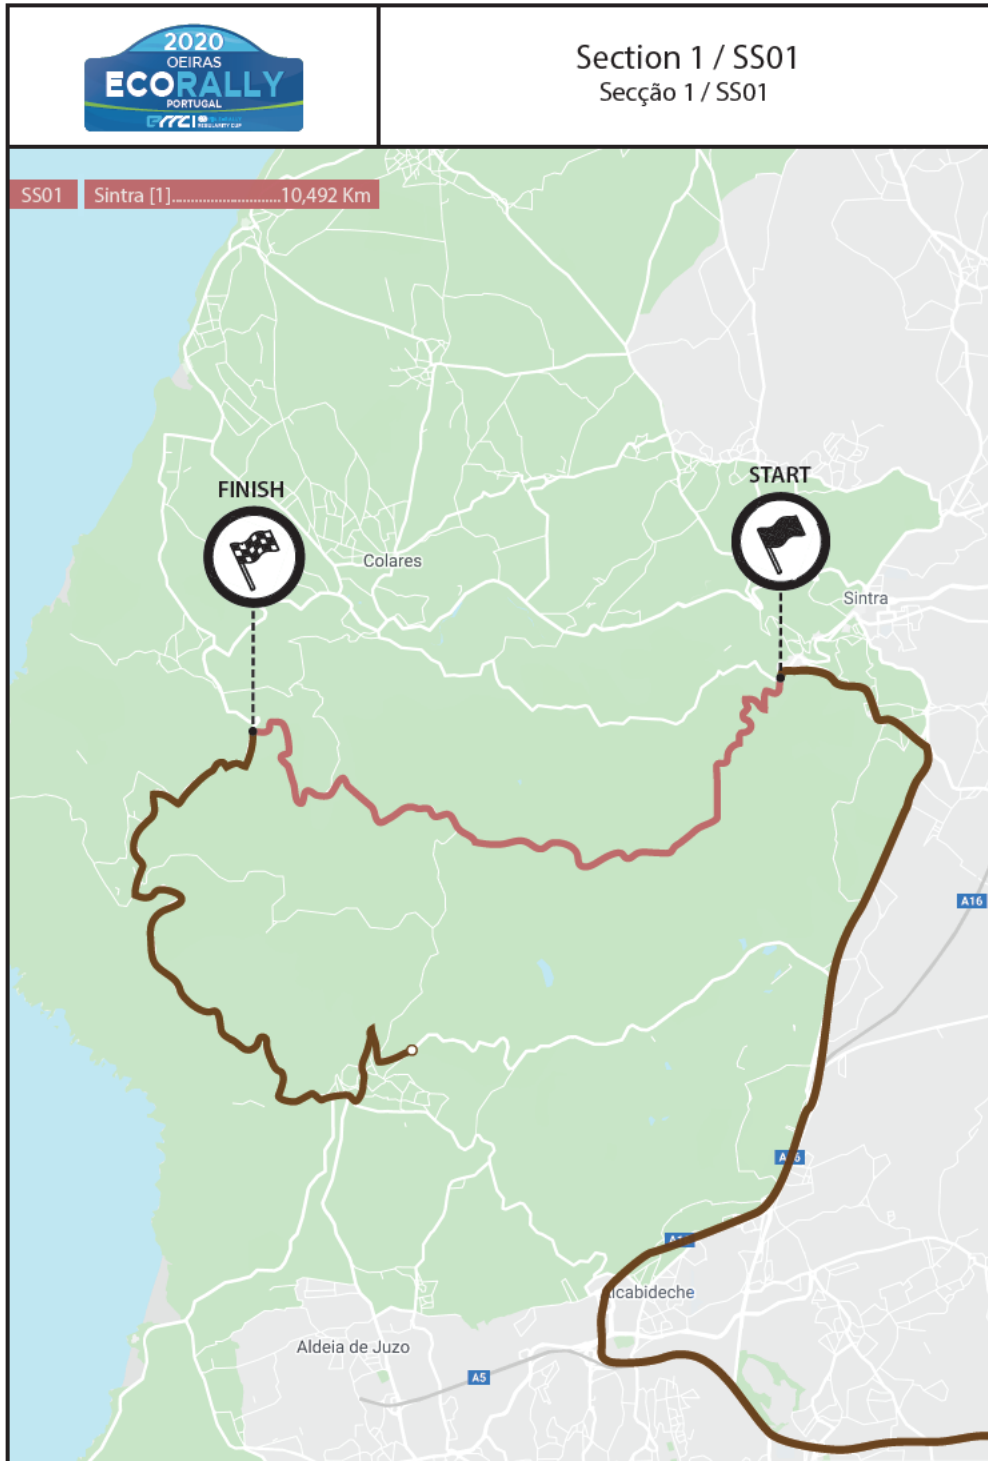

### APPENDIX 3 – Maps

NP

NP

NP

Section 3 / SS08  
Secção 3 / SS08

SS08 PRIO Circuito Estoril [1] 20,020 Km

NP

Section 3 / SS09  
Secção 3 / SS09

SS09 PRIO Circuito Estoril [2] 20,020 Km

NP

Section 4 / SS10  
Secção 4 / SS10

NP

Section 4 / SS12  
Secção 4 / SS12

SS12 Oeiras.....6,600 Km

NP