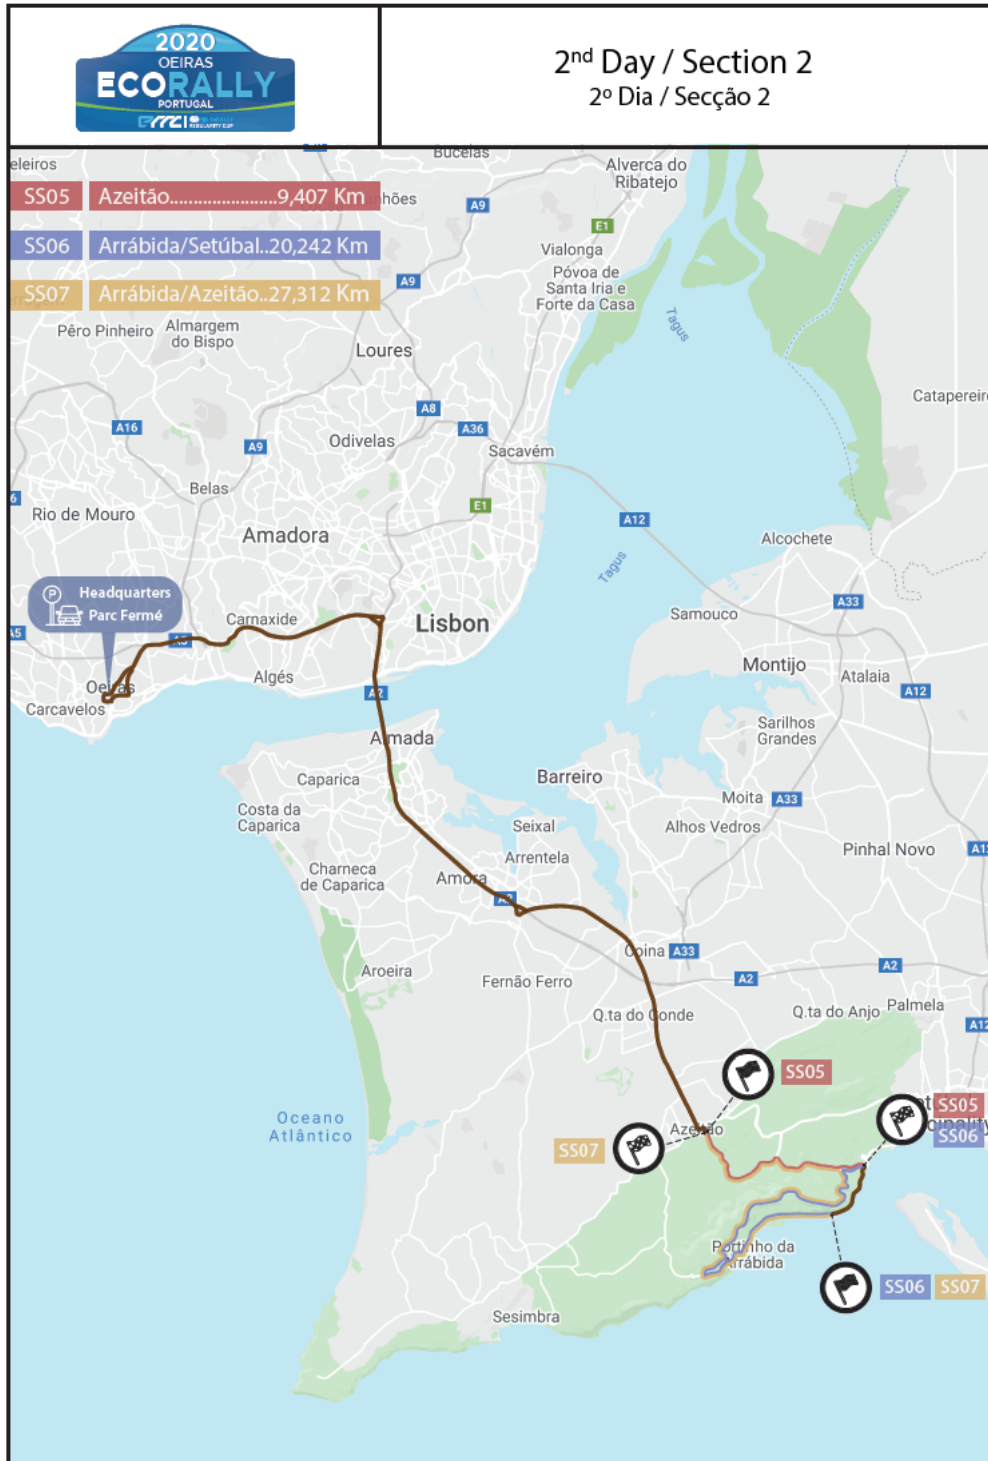

### APPENDIX 3 – Maps

NP

NP

NP

Section 3 / SS08  
Secção 3 / SS08

SS08 PRIO Circuito Estoril [1] 20,020 Km

NP

Section 3 / SS09  
Secção 3 / SS09

SS09 PRIO Circuito Estoril [2] 20,020 Km

NP

Section 4 / SS10  
Secção 4 / SS10

NP

Section 4 / SS12  
Secção 4 / SS12

SS12 Oeiras.....6,600 Km

NP