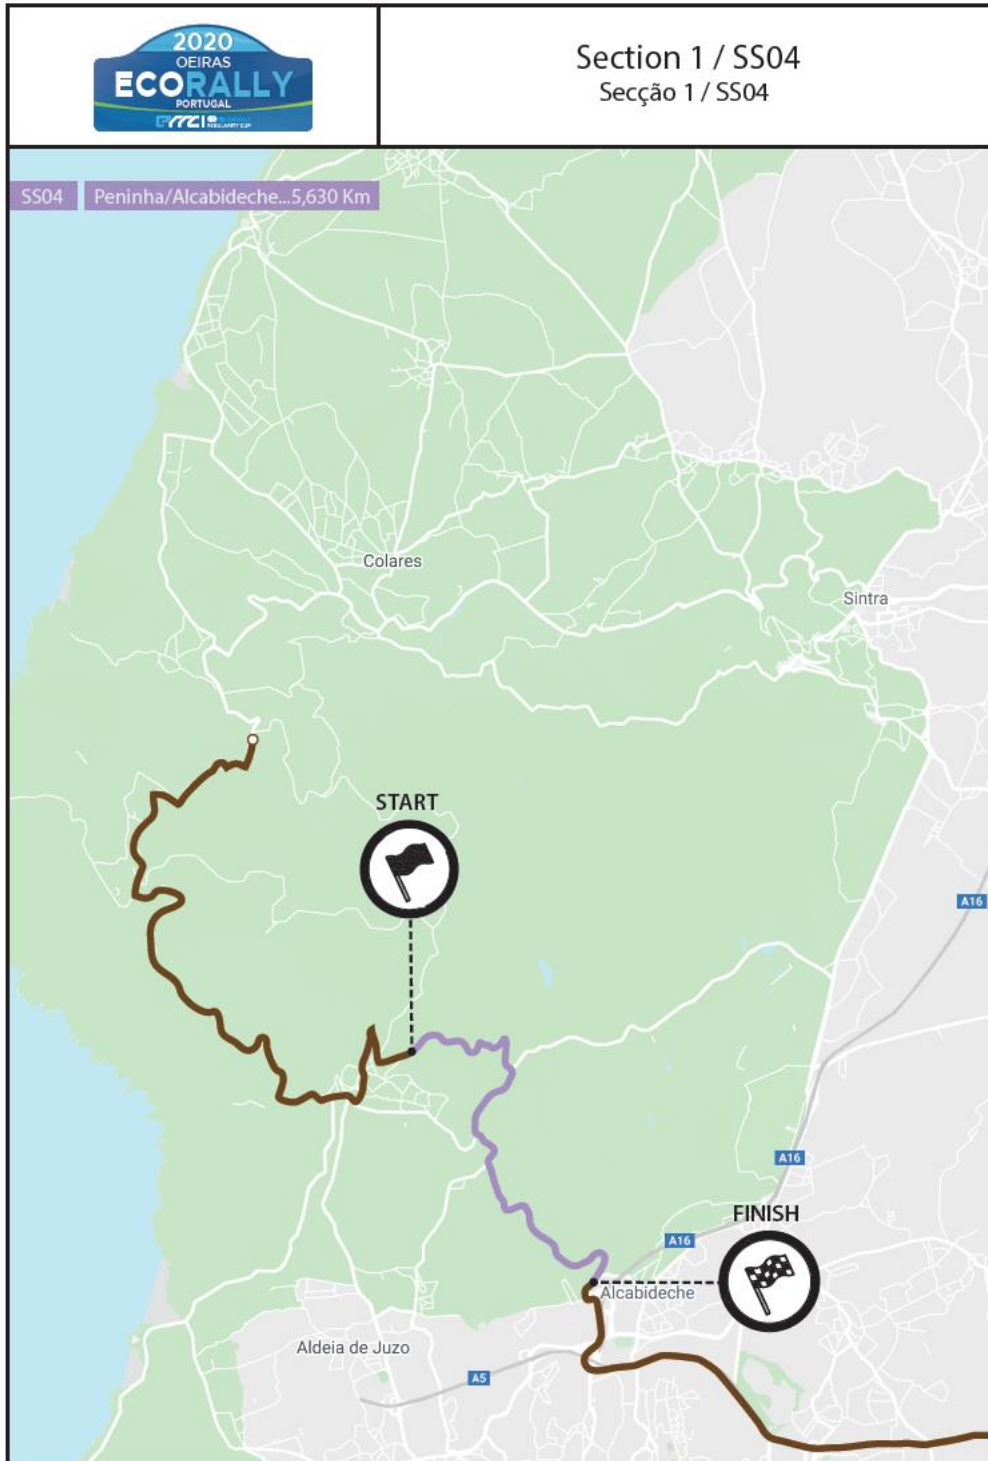

### APPENDIX 3 – Maps

NP

NP

NP

Section 3 / SS08  
Secção 3 / SS08

SS08 PRIO Circuito Estoril [1] 20,020 Km

NP

Section 3 / SS09  
Secção 3 / SS09

SS09 PRIO Circuito Estoril [2] 20,020 Km

NP

Section 4 / SS10  
Secção 4 / SS10

NP

Section 4 / SS12  
Secção 4 / SS12

SS12 Oeiras.....6,600 Km

NP