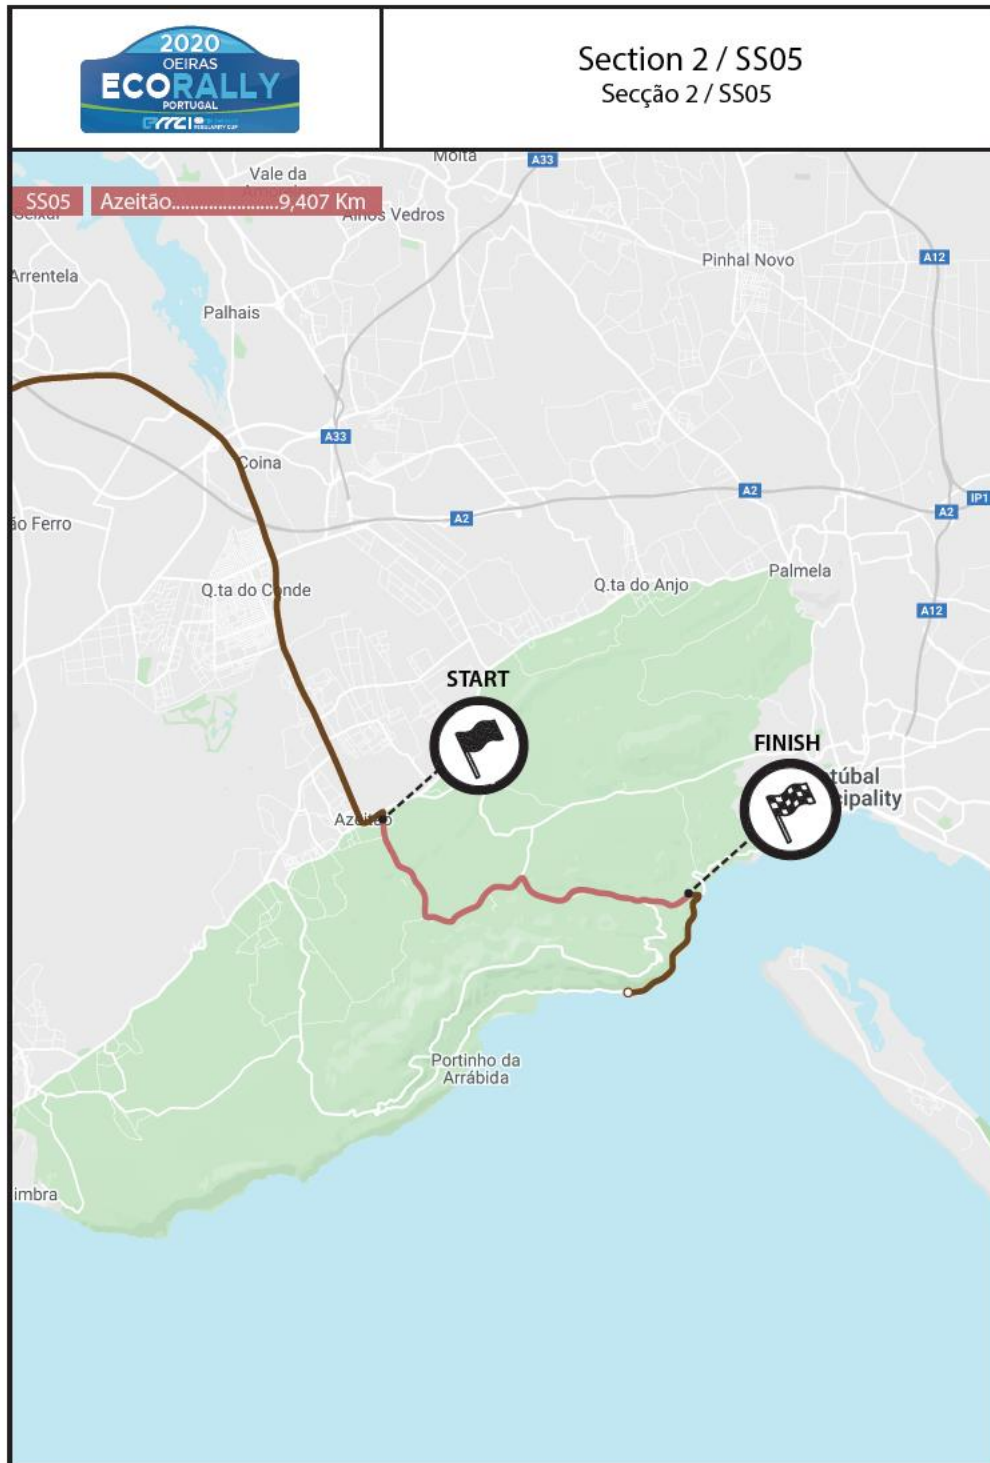

### APPENDIX 3 – Maps

NP

NP

NP

Section 3 / SS08  
Secção 3 / SS08

SS08 PRIO Circuito Estoril [1] 20,020 Km

NP

Section 3 / SS09  
Secção 3 / SS09

SS09 PRIO Circuito Estoril [2] 20,020 Km

NP

Section 4 / SS10  
Secção 4 / SS10

NP

Section 4 / SS12  
Secção 4 / SS12

SS12 Oeiras.....6,600 Km

NP