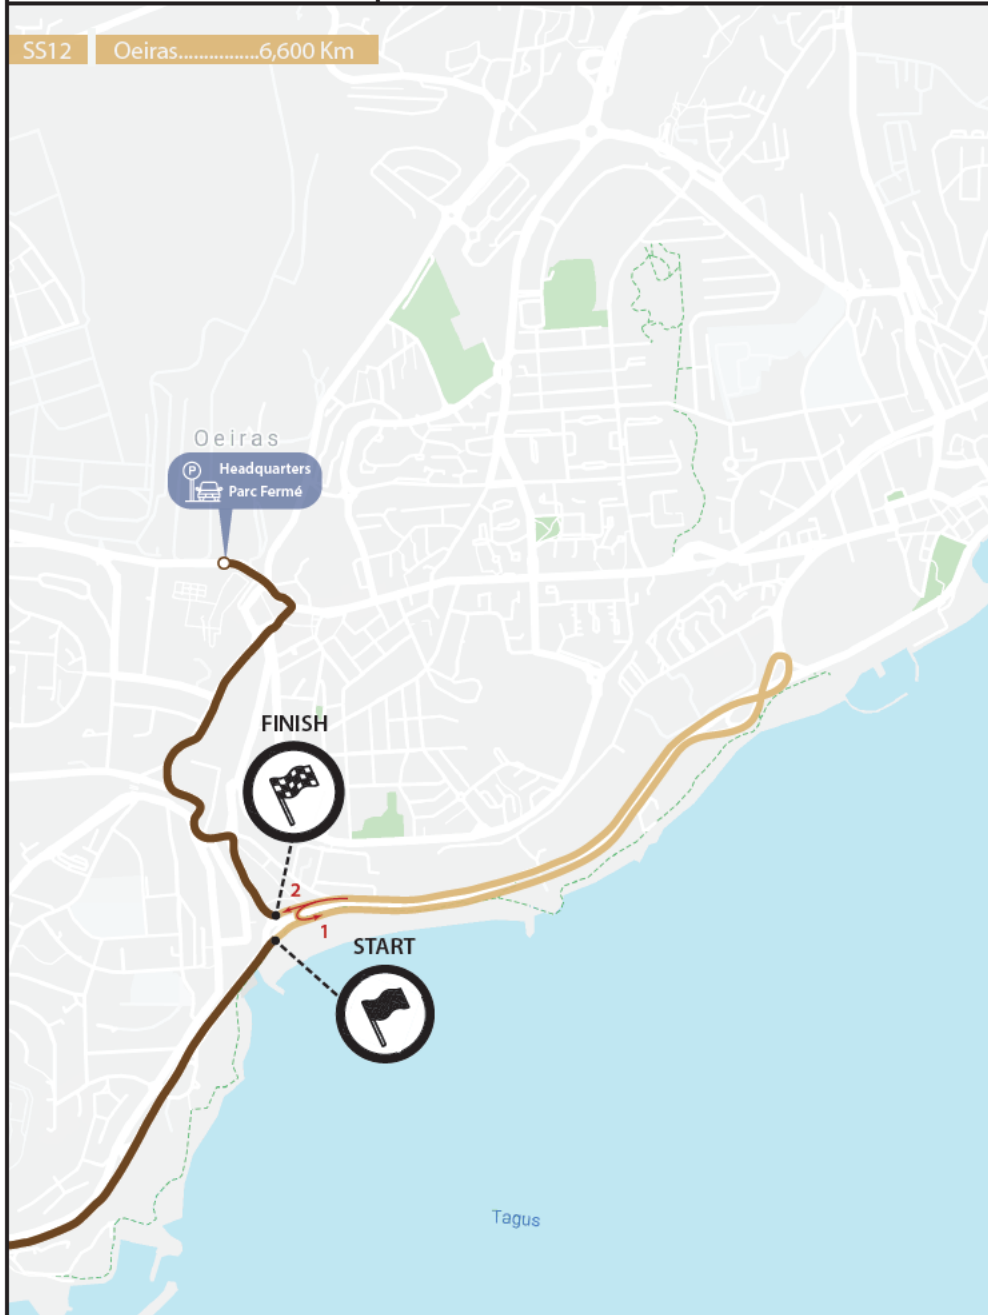

### APPENDIX 3 – Maps

NP

NP

NP

Section 3 / SS08  
Secção 3 / SS08

SS08 PRIO Circuito Estoril [1] 20,020 Km

NP

Section 3 / SS09  
Secção 3 / SS09

SS09 PRIO Circuito Estoril [2] 20,020 Km

NP

Section 4 / SS10  
Secção 4 / SS10

NP

Section 4 / SS12  
Secção 4 / SS12

SS12 Oeiras.....6,600 Km

NP