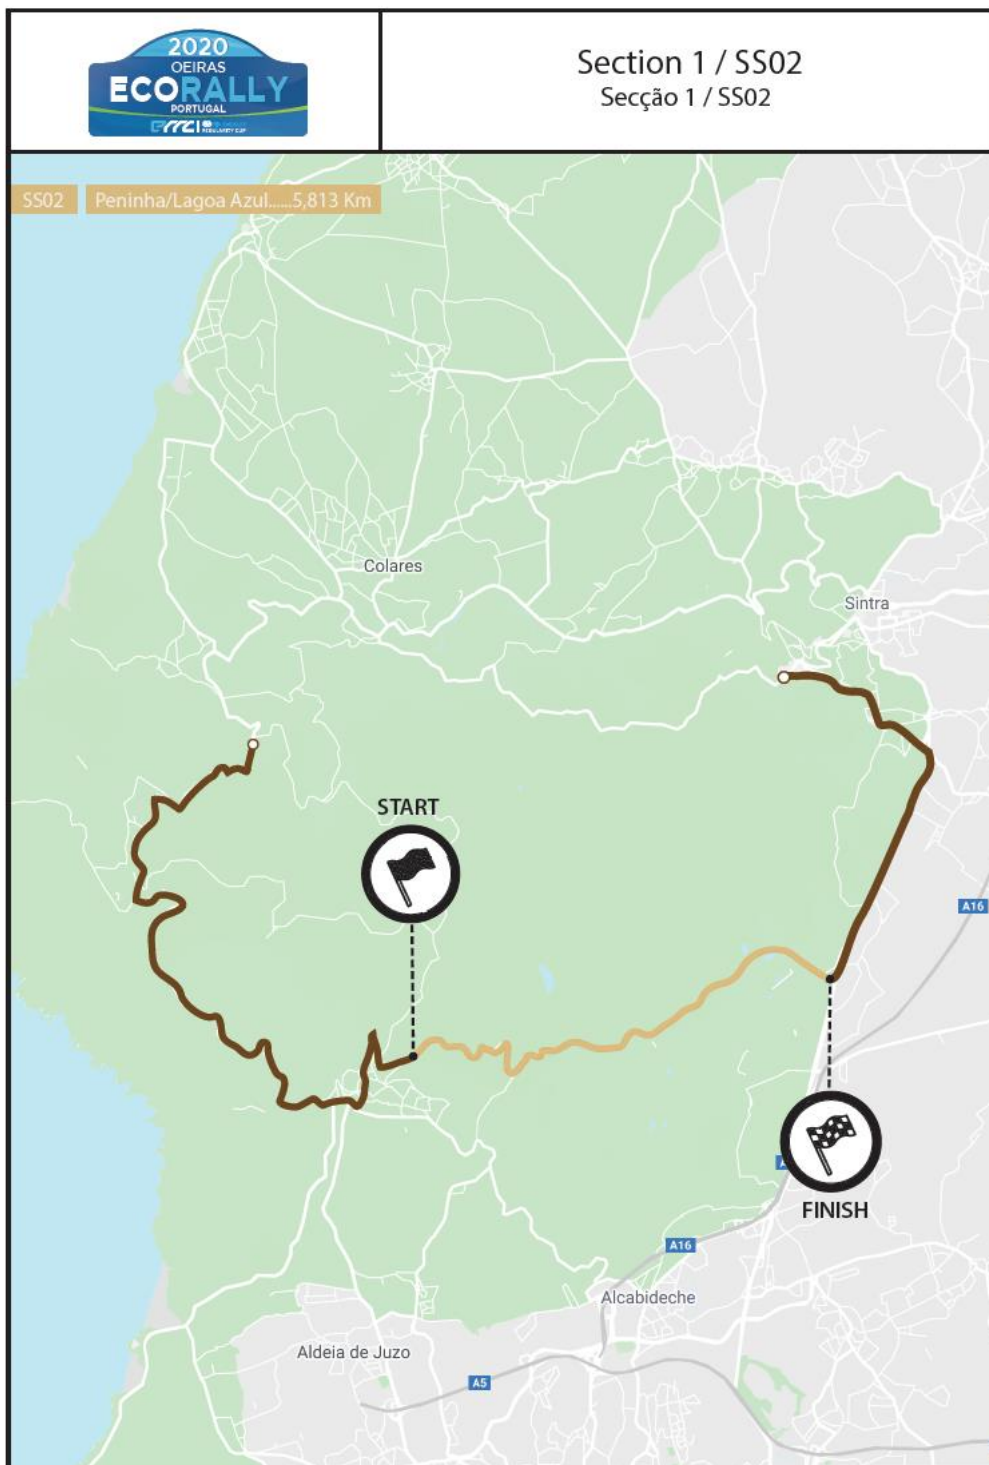

### APPENDIX 3 – Maps

NP

NP

NP

Section 3 / SS08  
Secção 3 / SS08

SS08 PRIO Circuito Estoril [1] 20,020 Km

NP

Section 3 / SS09  
Secção 3 / SS09

SS09 PRIO Circuito Estoril [2] 20,020 Km

NP

Section 4 / SS10  
Secção 4 / SS10

NP

Section 4 / SS12  
Secção 4 / SS12

SS12 Oeiras.....6,600 Km

NP