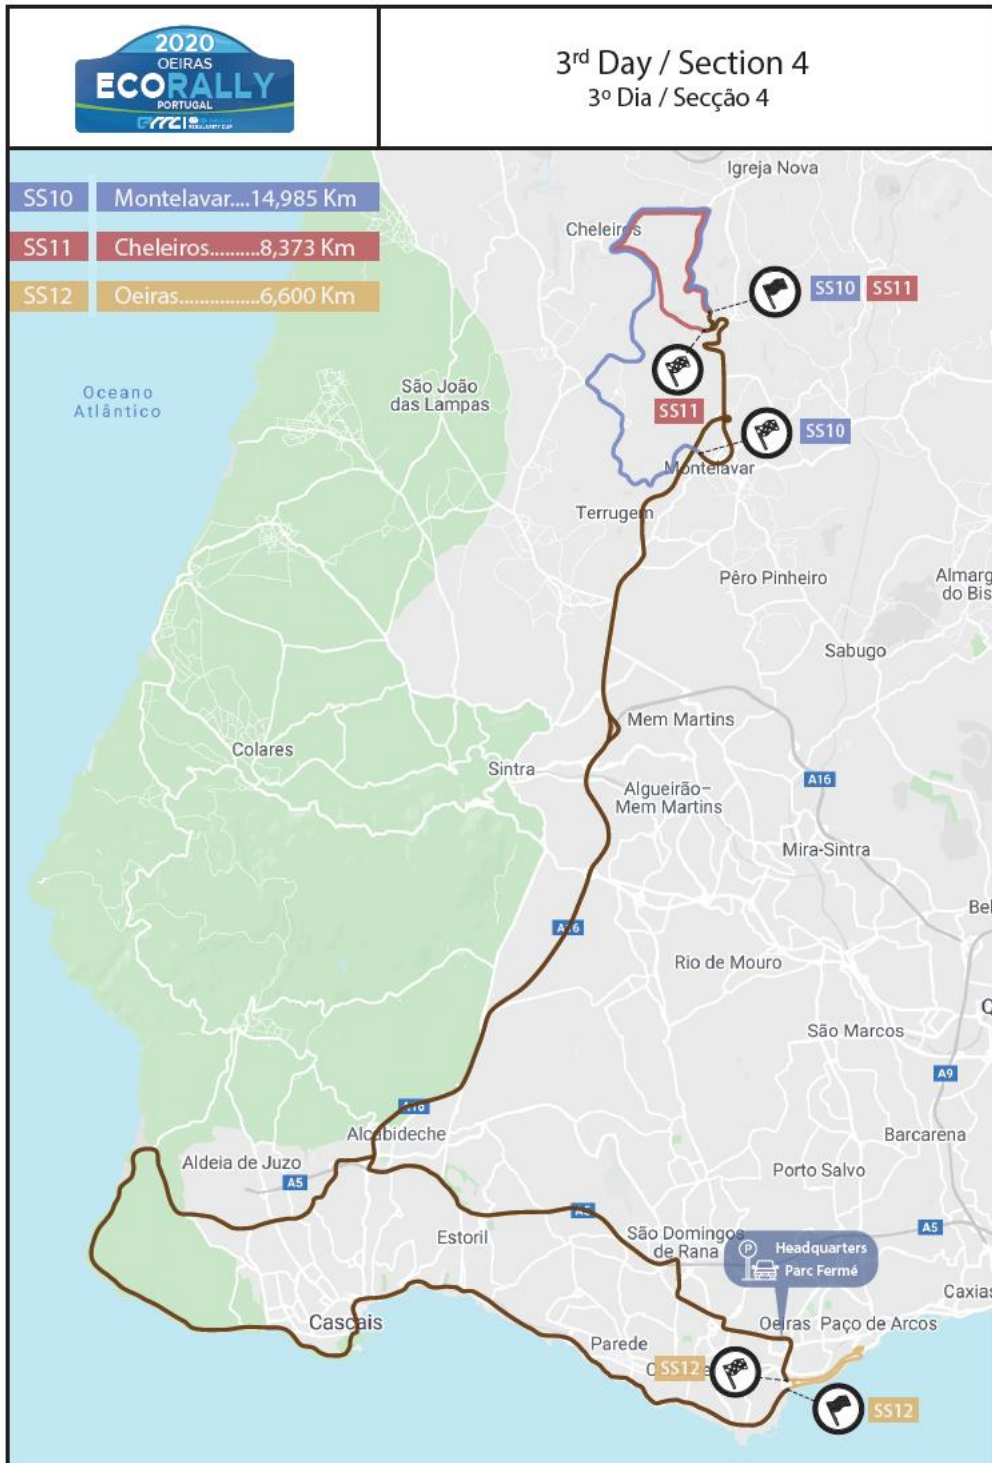

### APPENDIX 3 – Maps

NP

NP

NP

Section 3 / SS08  
Secção 3 / SS08

SS08 PRIO Circuito Estoril [1] 20,020 Km

NP

Section 3 / SS09  
Secção 3 / SS09

SS09 PRIO Circuito Estoril [2] 20,020 Km

NP

Section 4 / SS10  
Secção 4 / SS10

NP

Section 4 / SS12  
Secção 4 / SS12

SS12 Oeiras.....6,600 Km

NP