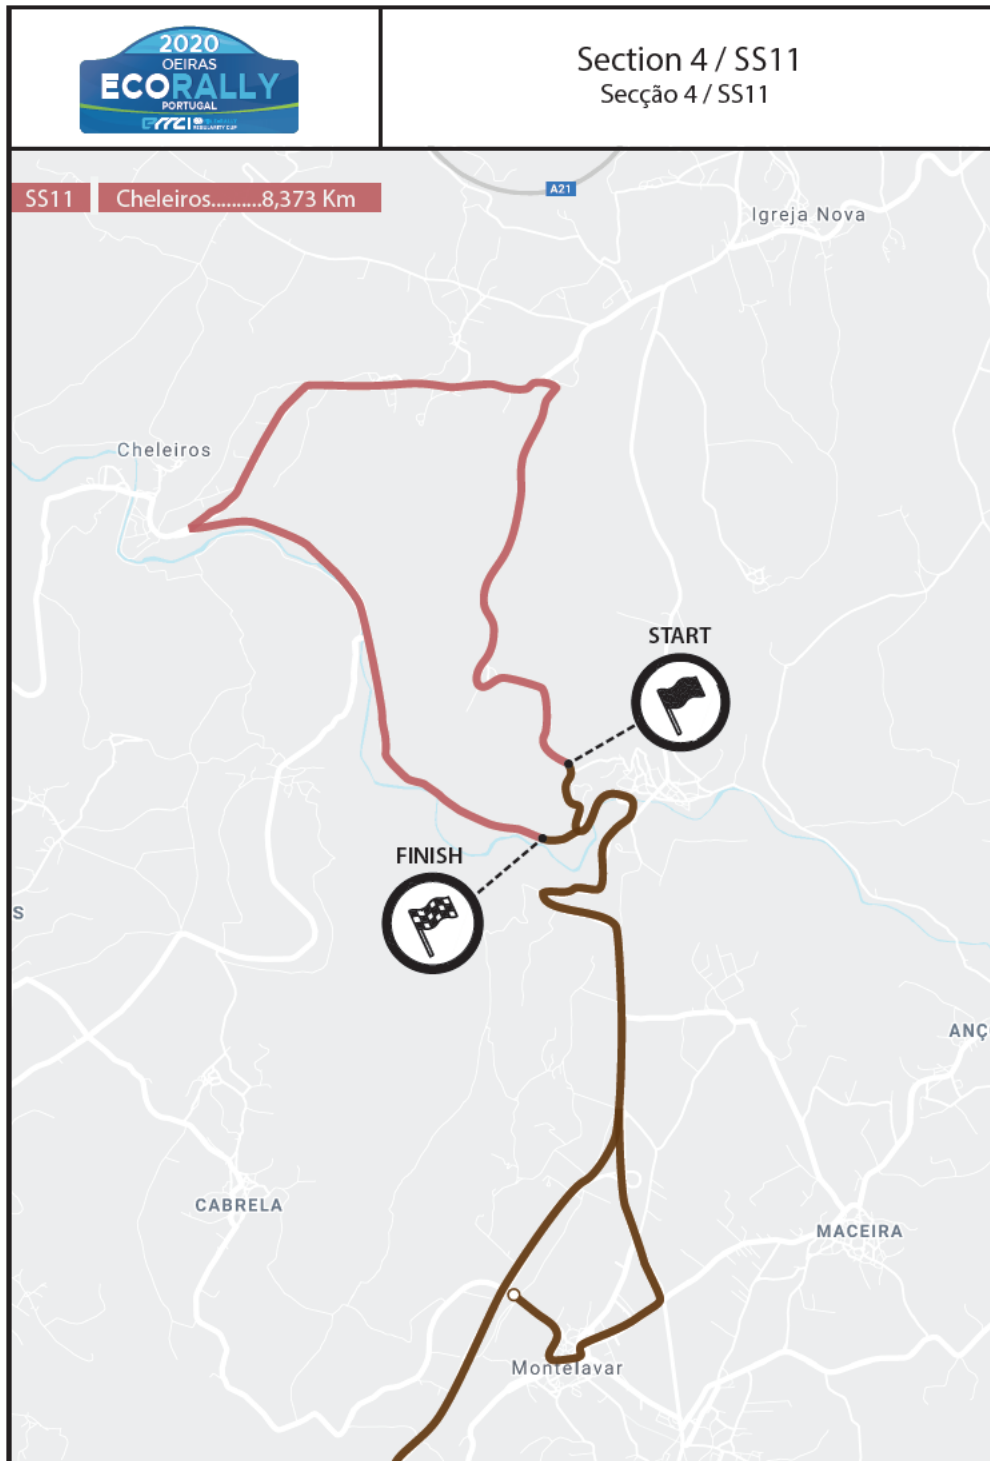

### APPENDIX 3 – Maps

NP

NP

NP

Section 3 / SS08  
Secção 3 / SS08

SS08 PRIO Circuito Estoril [1] 20,020 Km

NP

Section 3 / SS09  
Secção 3 / SS09

SS09 PRIO Circuito Estoril [2] 20,020 Km

NP

Section 4 / SS10  
Secção 4 / SS10

NP

Section 4 / SS12  
Secção 4 / SS12

SS12 Oeiras.....6,600 Km

NP