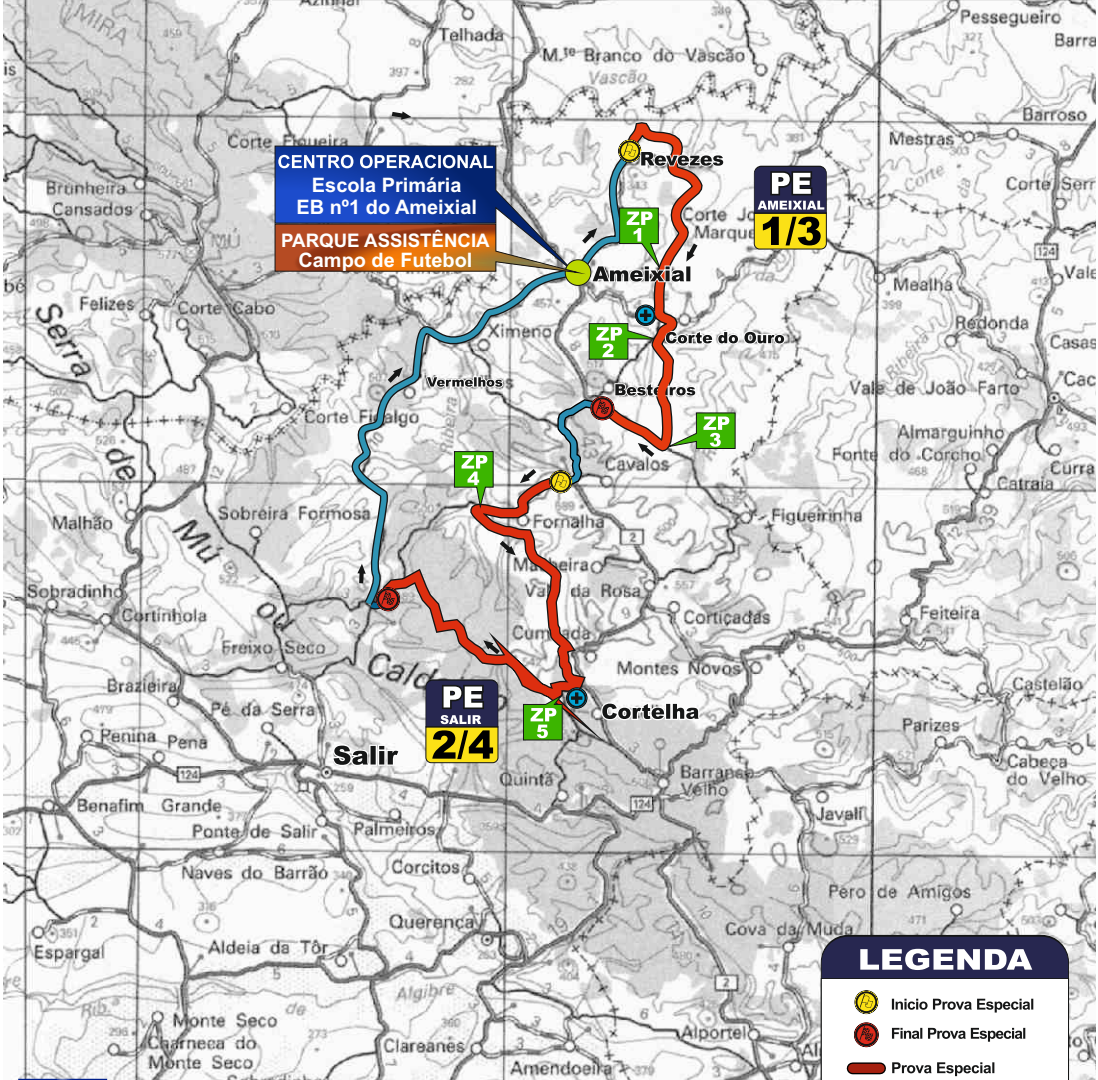

Mapa onde ver

- ZP1** N 37°21' 44.73 O 7°56' 13.58 Na localidade do **Ameixial**, junto do Campo de Futebol, seguir por mais 2,2km em terra encontra a Classificativa - zona com grande visibilidade e bastante rápida.
- ZP2** N 37°20' 56.16 O 7°56' 16.05 A partir da localidade **Besteiros**, seguir indicações para a Corte João Marques / Corte do Ouro, após 3km encontra a Classificativa numa zona de asfalto para terra.
- ZP3** N 37°19' 32.47 O 7°56' 40.25 No sítio Vale da Rosa, Estrada Nacional 2 Km699, seguir indicações para Pero Ponto, depois seguir por mais 2,6km em terra na direcção de **Besteiros** - zona de travagem forte e curva a 90graus.
- ZP4** N 37°18' 21.08 O 7°59' 26.18 No sítio da **Califórnia**, seguir por mais 3,5km em terra até aos **Barrigões**, aí segue pela esquerda por mais 700mts encontra a Classificativa- zona de travagem forte e curva esquerda.
- ZP5** N 37°15' 51.62 O 7°58' 44.98 Na **Cortelha**, seguir indicações aterro Sanitário / Pista de Motocross, aí encontra a Classificativa com grande visibilidade, curvas rápidas e gancho de terra para asfalto.

LEGENDA

- Início Prova Especial
- Final Prova Especial
- Prova Especial
- Ligação
- SAÍDA DE EMERGÊNCIA
- Zona de Publico