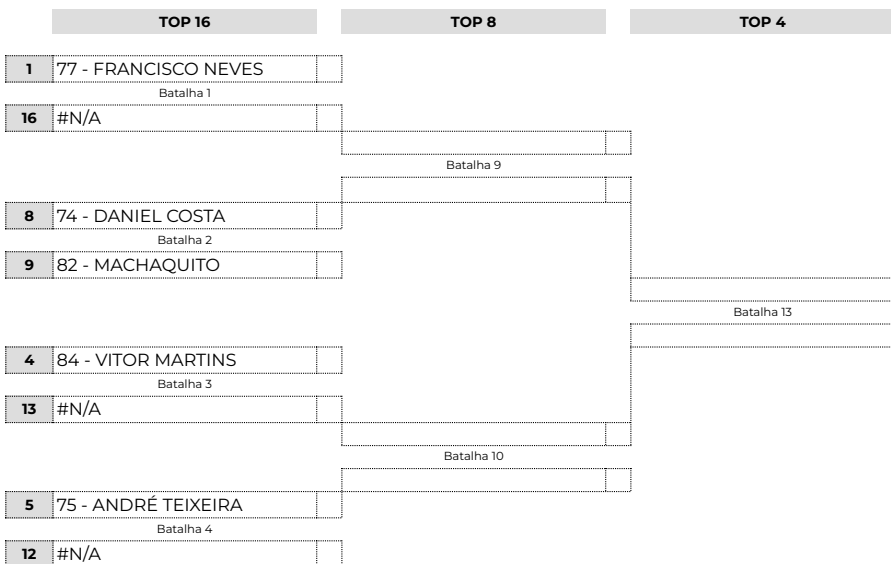

Doc: 5.4
 Log: 46
 Hora: 11:04

1°	
2°	
3°	
4°	

Afixada: 11:04