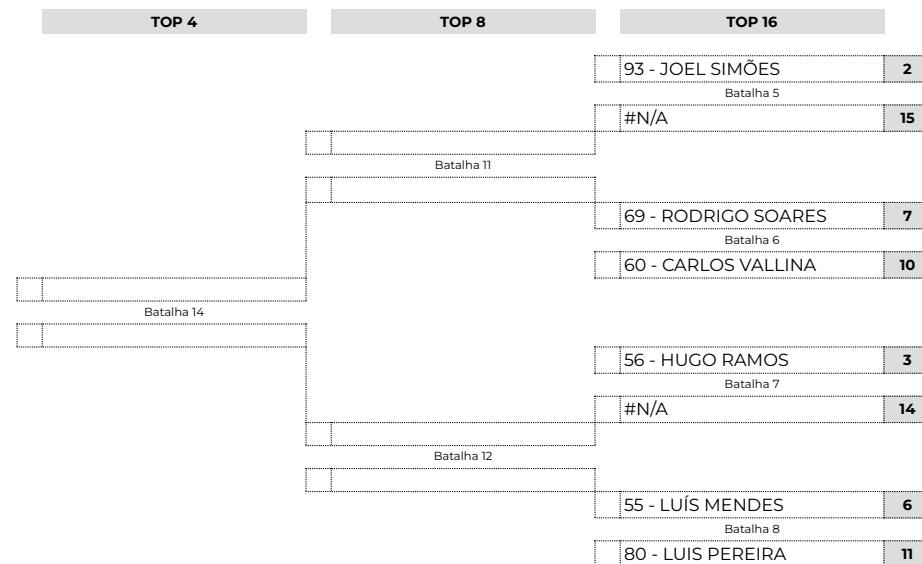

Doc: 5.4
 Log: 46
 Hora: 11:04

1°	
2°	
3°	
4°	

Afixada: 11:04