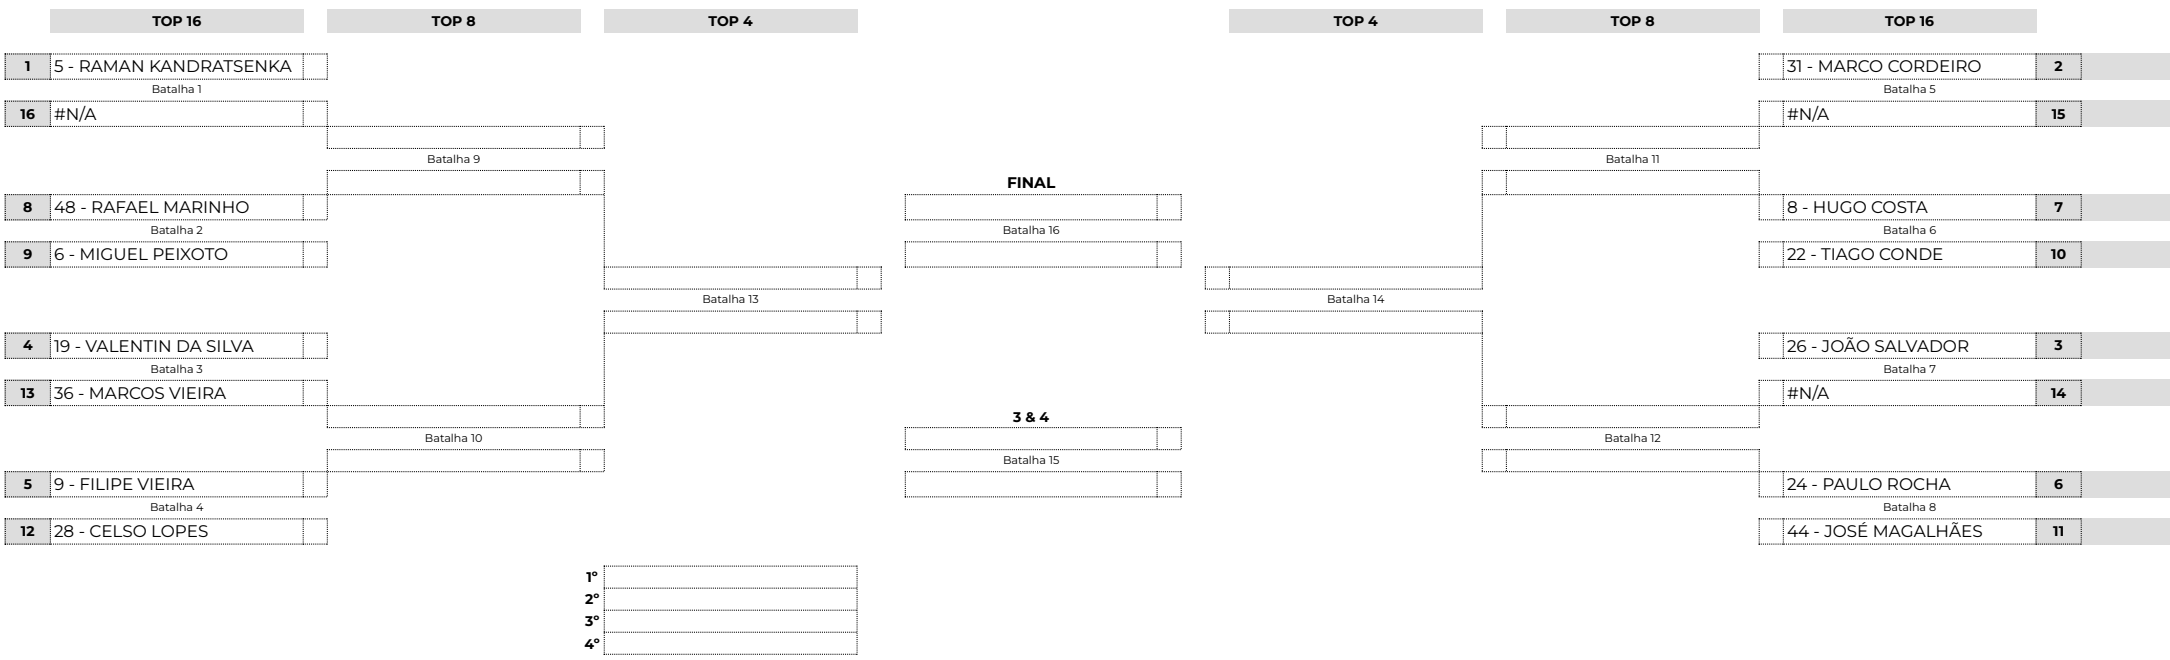

Mapa de Batalhas PRO

Doc: 5.6
 Log: 48
 Hora: 11:35

- 1º
- 2º
- 3º
- 4º

Afixada: 11:35