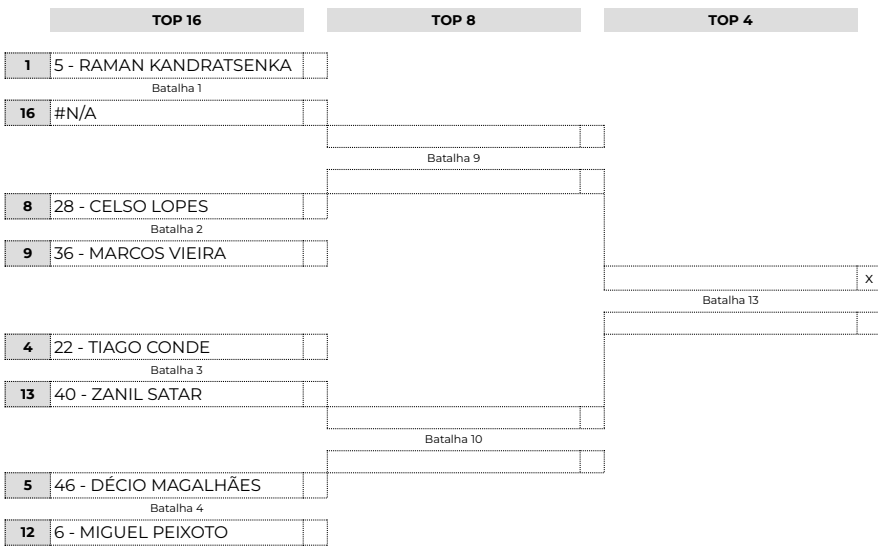

Mapa de Batalhas PRO Oficial

Doc: 5.9
Log: 45
Hora: 19:00

- 1°
- 2°
- 3°
- 4°

Isac Pedroso
Isac Pedroso
Presidente CCD

João Azevedo
João Azevedo
Comissário Desportivo

Hugo Pereira
Hugo Pereira
Comissário Desportivo

Afixada: 19:00