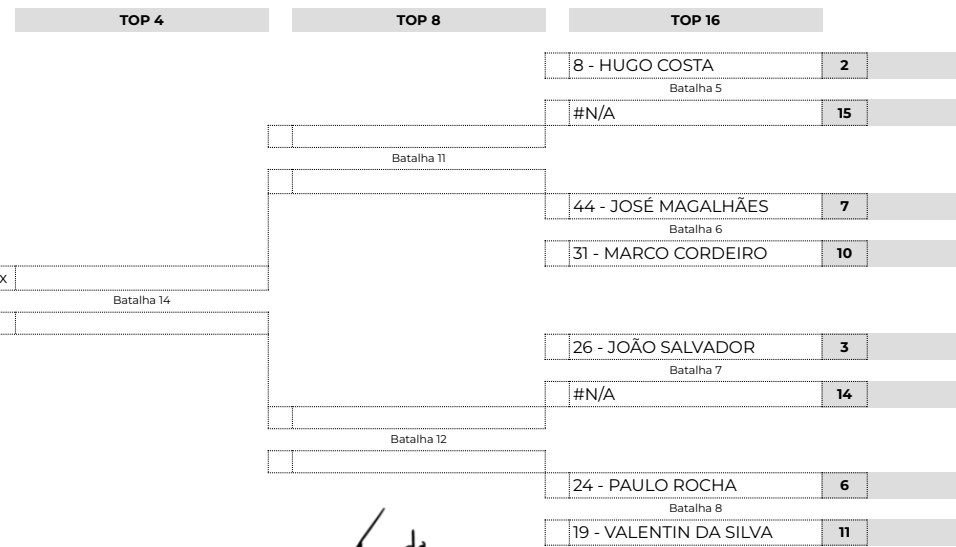

Mapa de Batalhas PRO Oficial

Doc: 5.9
Log: 45
Hora: 19:00

- 1°
- 2°
- 3°
- 4°

Isac Pedroso
Isac Pedroso
Presidente CCD

João Azevedo
João Azevedo
Comissário Desportivo

Hugo Pereira
Hugo Pereira
Comissário Desportivo

Afixada: 19:00