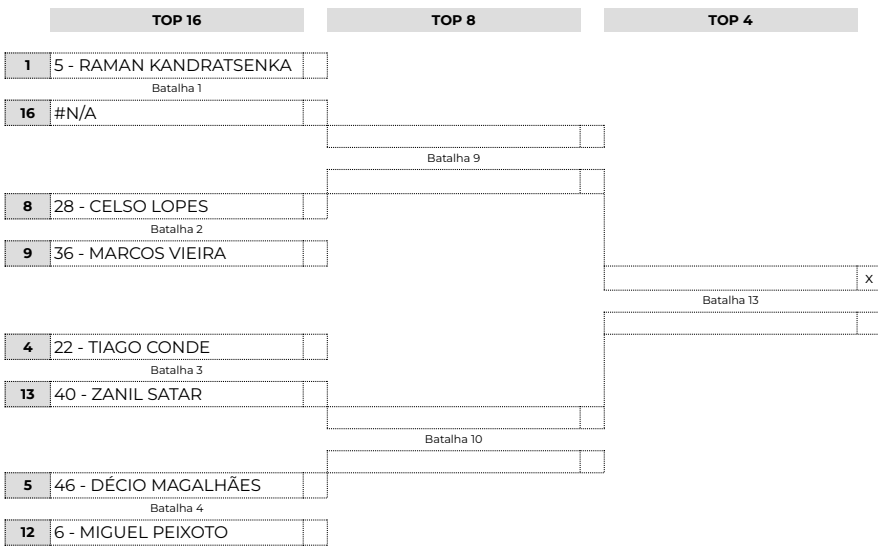

Mapa de Batalhas PRO

Doc: 5,6
 Log: 42
 Hora: 18:30

1º	
2º	
3º	
4º	

Daniel Azevedo
 Diretor de Prova

Afixada: 18:30