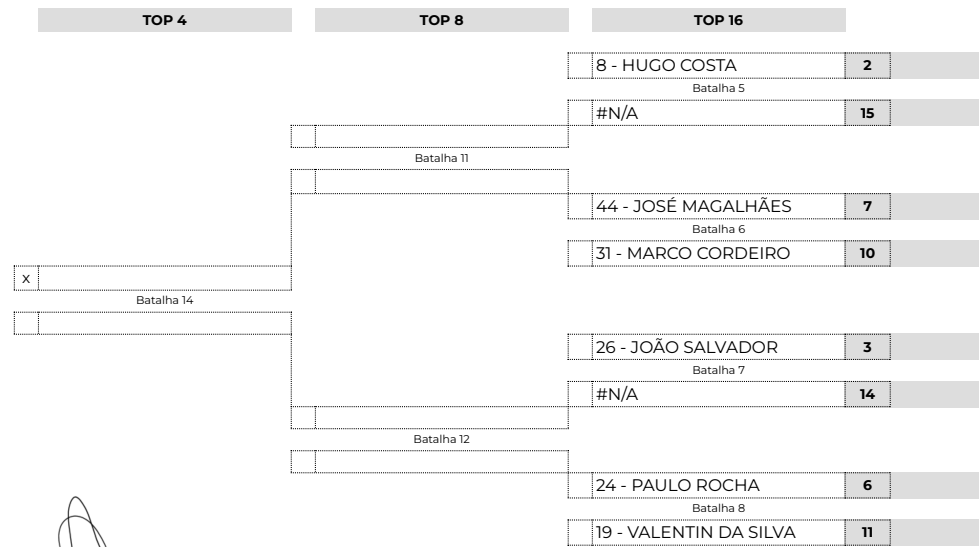

Mapa de Batalhas PRO

Doc: 5,6
 Log: 42
 Hora: 18:30

1º	
2º	
3º	
4º	

Daniel Azevedo
 Diretor de Prova

Afixada: 18:30