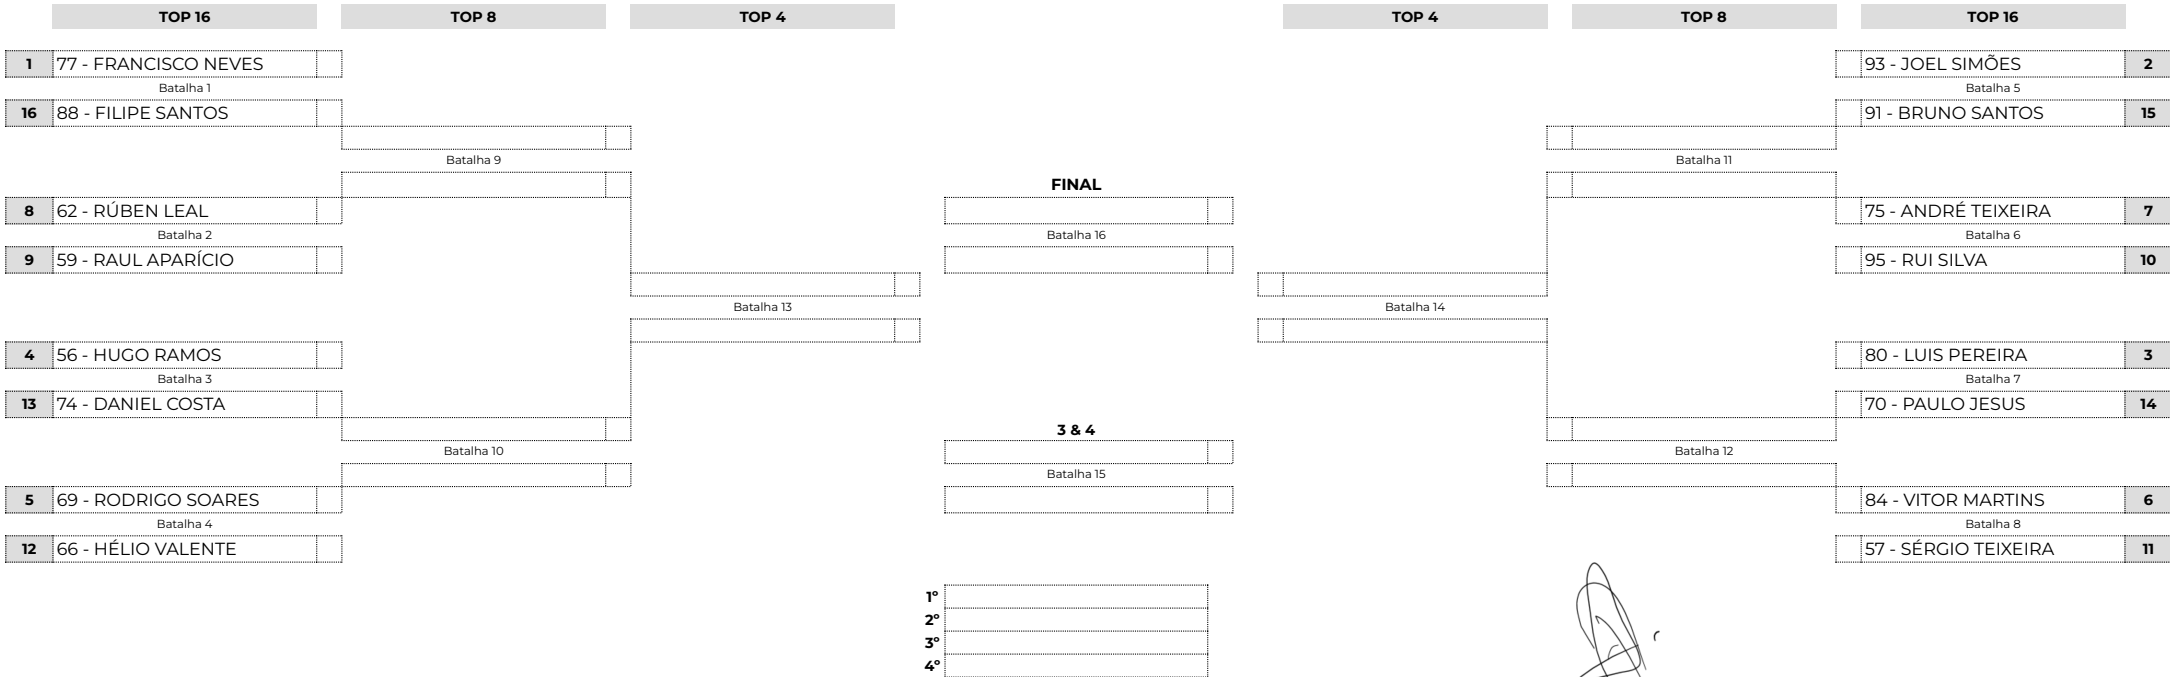

Mapa de Batalhas Semi PRO

Doc: 5.3
Log: 39
Hora: 18:00

Afixada: 18:00

Daniel Azevedo
O Diretor de Prova