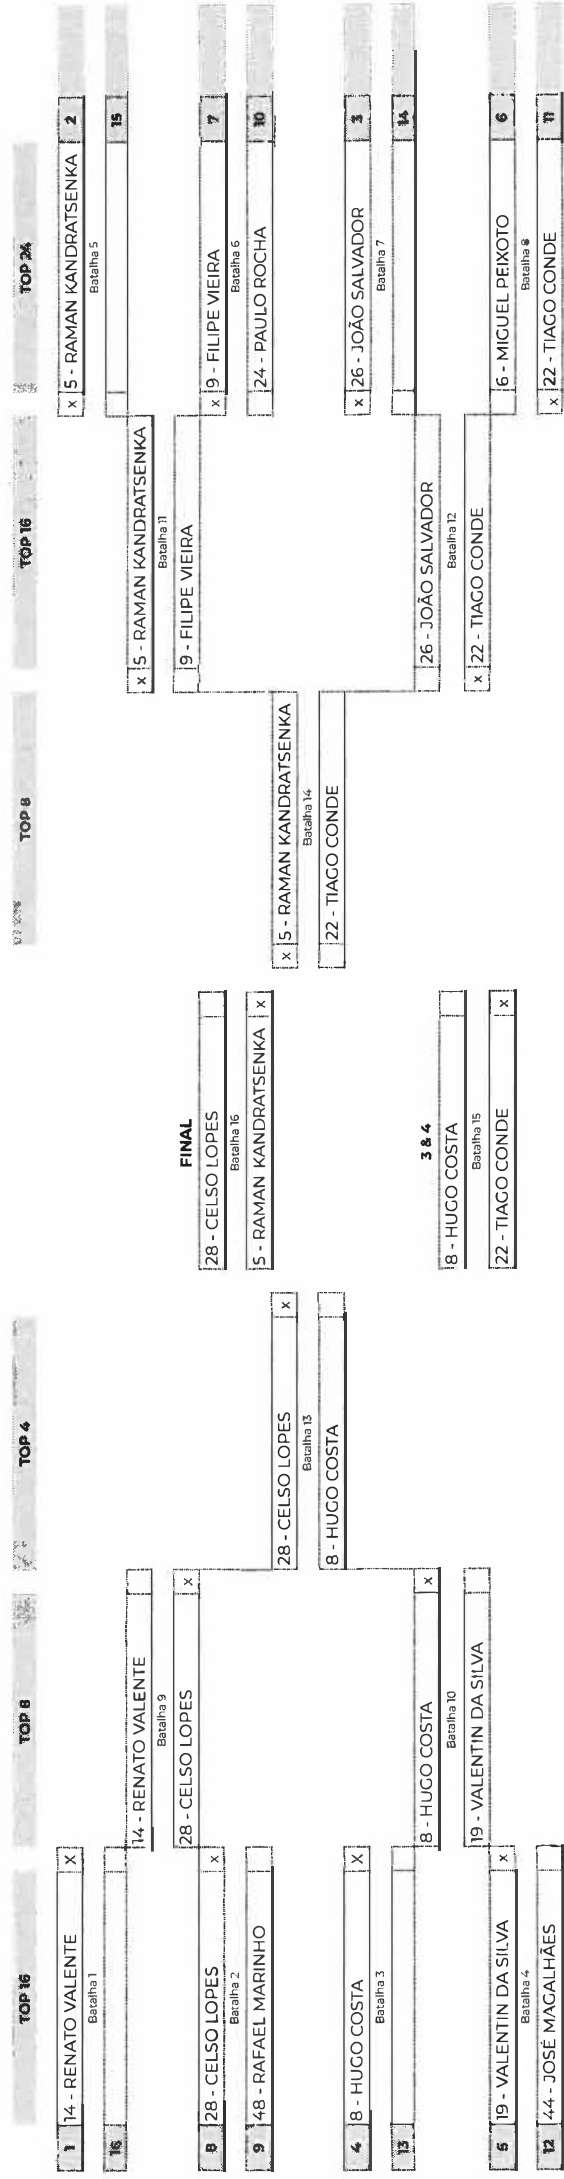

Mapa de Batalhas Semi-PRO Oficial

Doc: 5.15
Log: 53
Hora: 17:00

Isac Pedrosa
Presidente CCD

Hugo Pereira
Comissário Desportivo

Marco Amara
Comissário Desportivo

Afixada: 16:30

Mapa de Batalhas PRO Oficial

Doc: 516
Log: 54
Hora: 17:20

Isac Pedrosa
Isac Pedrosa
Presidente CCD

Hugo Pereira
Hugo Pereira
Comissário Desportivo

Marco Amaral
Marco Amaral
Comissário Desportivo

- 1º 5 - RAMAN KANDRATSENKA
 - 2º 28 - CELSO LOPES
 - 3º 22 - TIAGO CONDE
 - 4º 8 - HUGO COSTA
- Afixada: 17:20