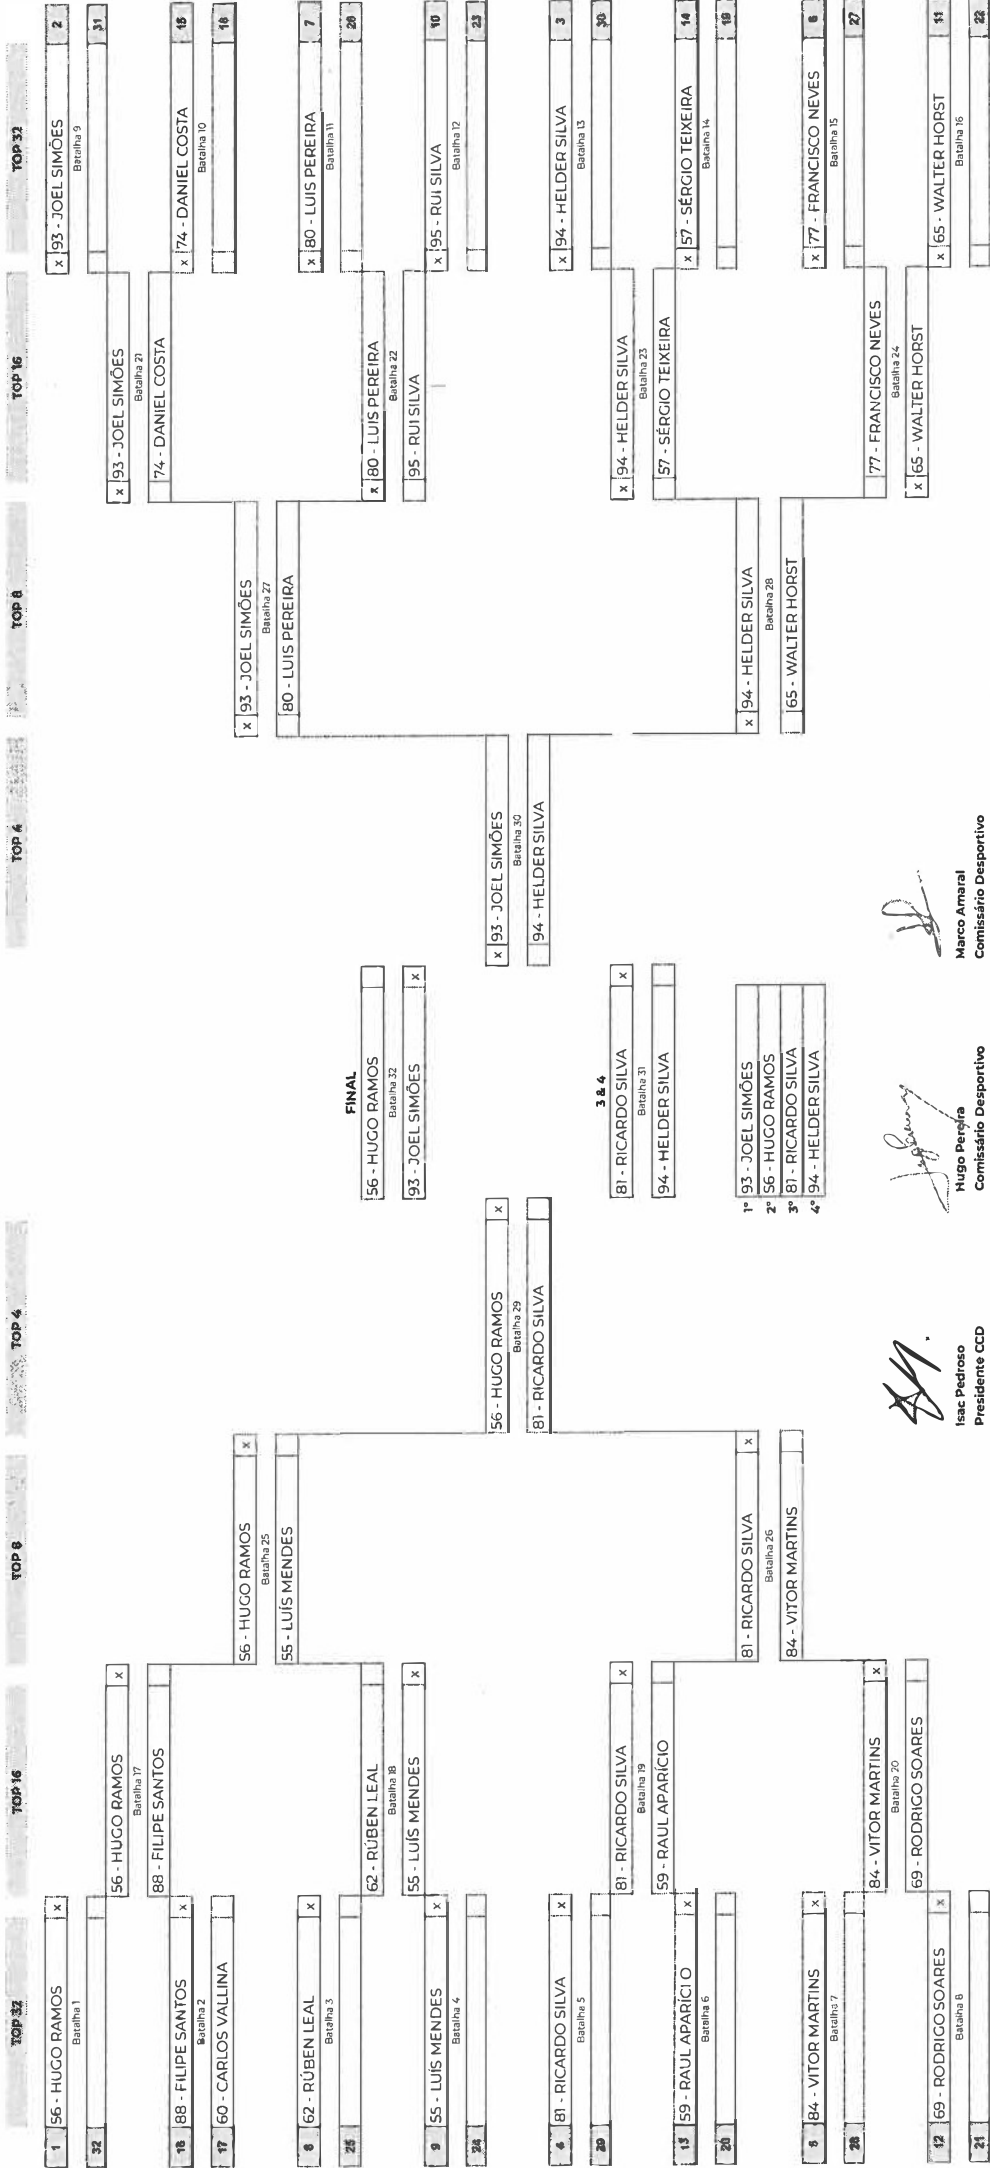

Mapa de Batalhas Semi-PRO Oficial

Doc: 5.15
Log: 53
Hora: 17:00

Isac Pedrosa
Presidente CCD

Hugo Pereira
Comissário Desportivo

Marco Amara
Comissário Desportivo

Afixada: 16:30

Mapa de Batalhas PRO Oficial

Doc: 516
Log: 54
Hora: 17:20

Isac Pedrosa
Isac Pedrosa
Presidente CCD

Hugo Pereira
Hugo Pereira
Comissário Desportivo

Marco Amaral
Marco Amaral
Comissário Desportivo

- 1º 5 - RAMAN KANDRATSENKA
 - 2º 28 - CELSO LOPES
 - 3º 22 - TIAGO CONDE
 - 4º 8 - HUGO COSTA
- Afixada: 17:20