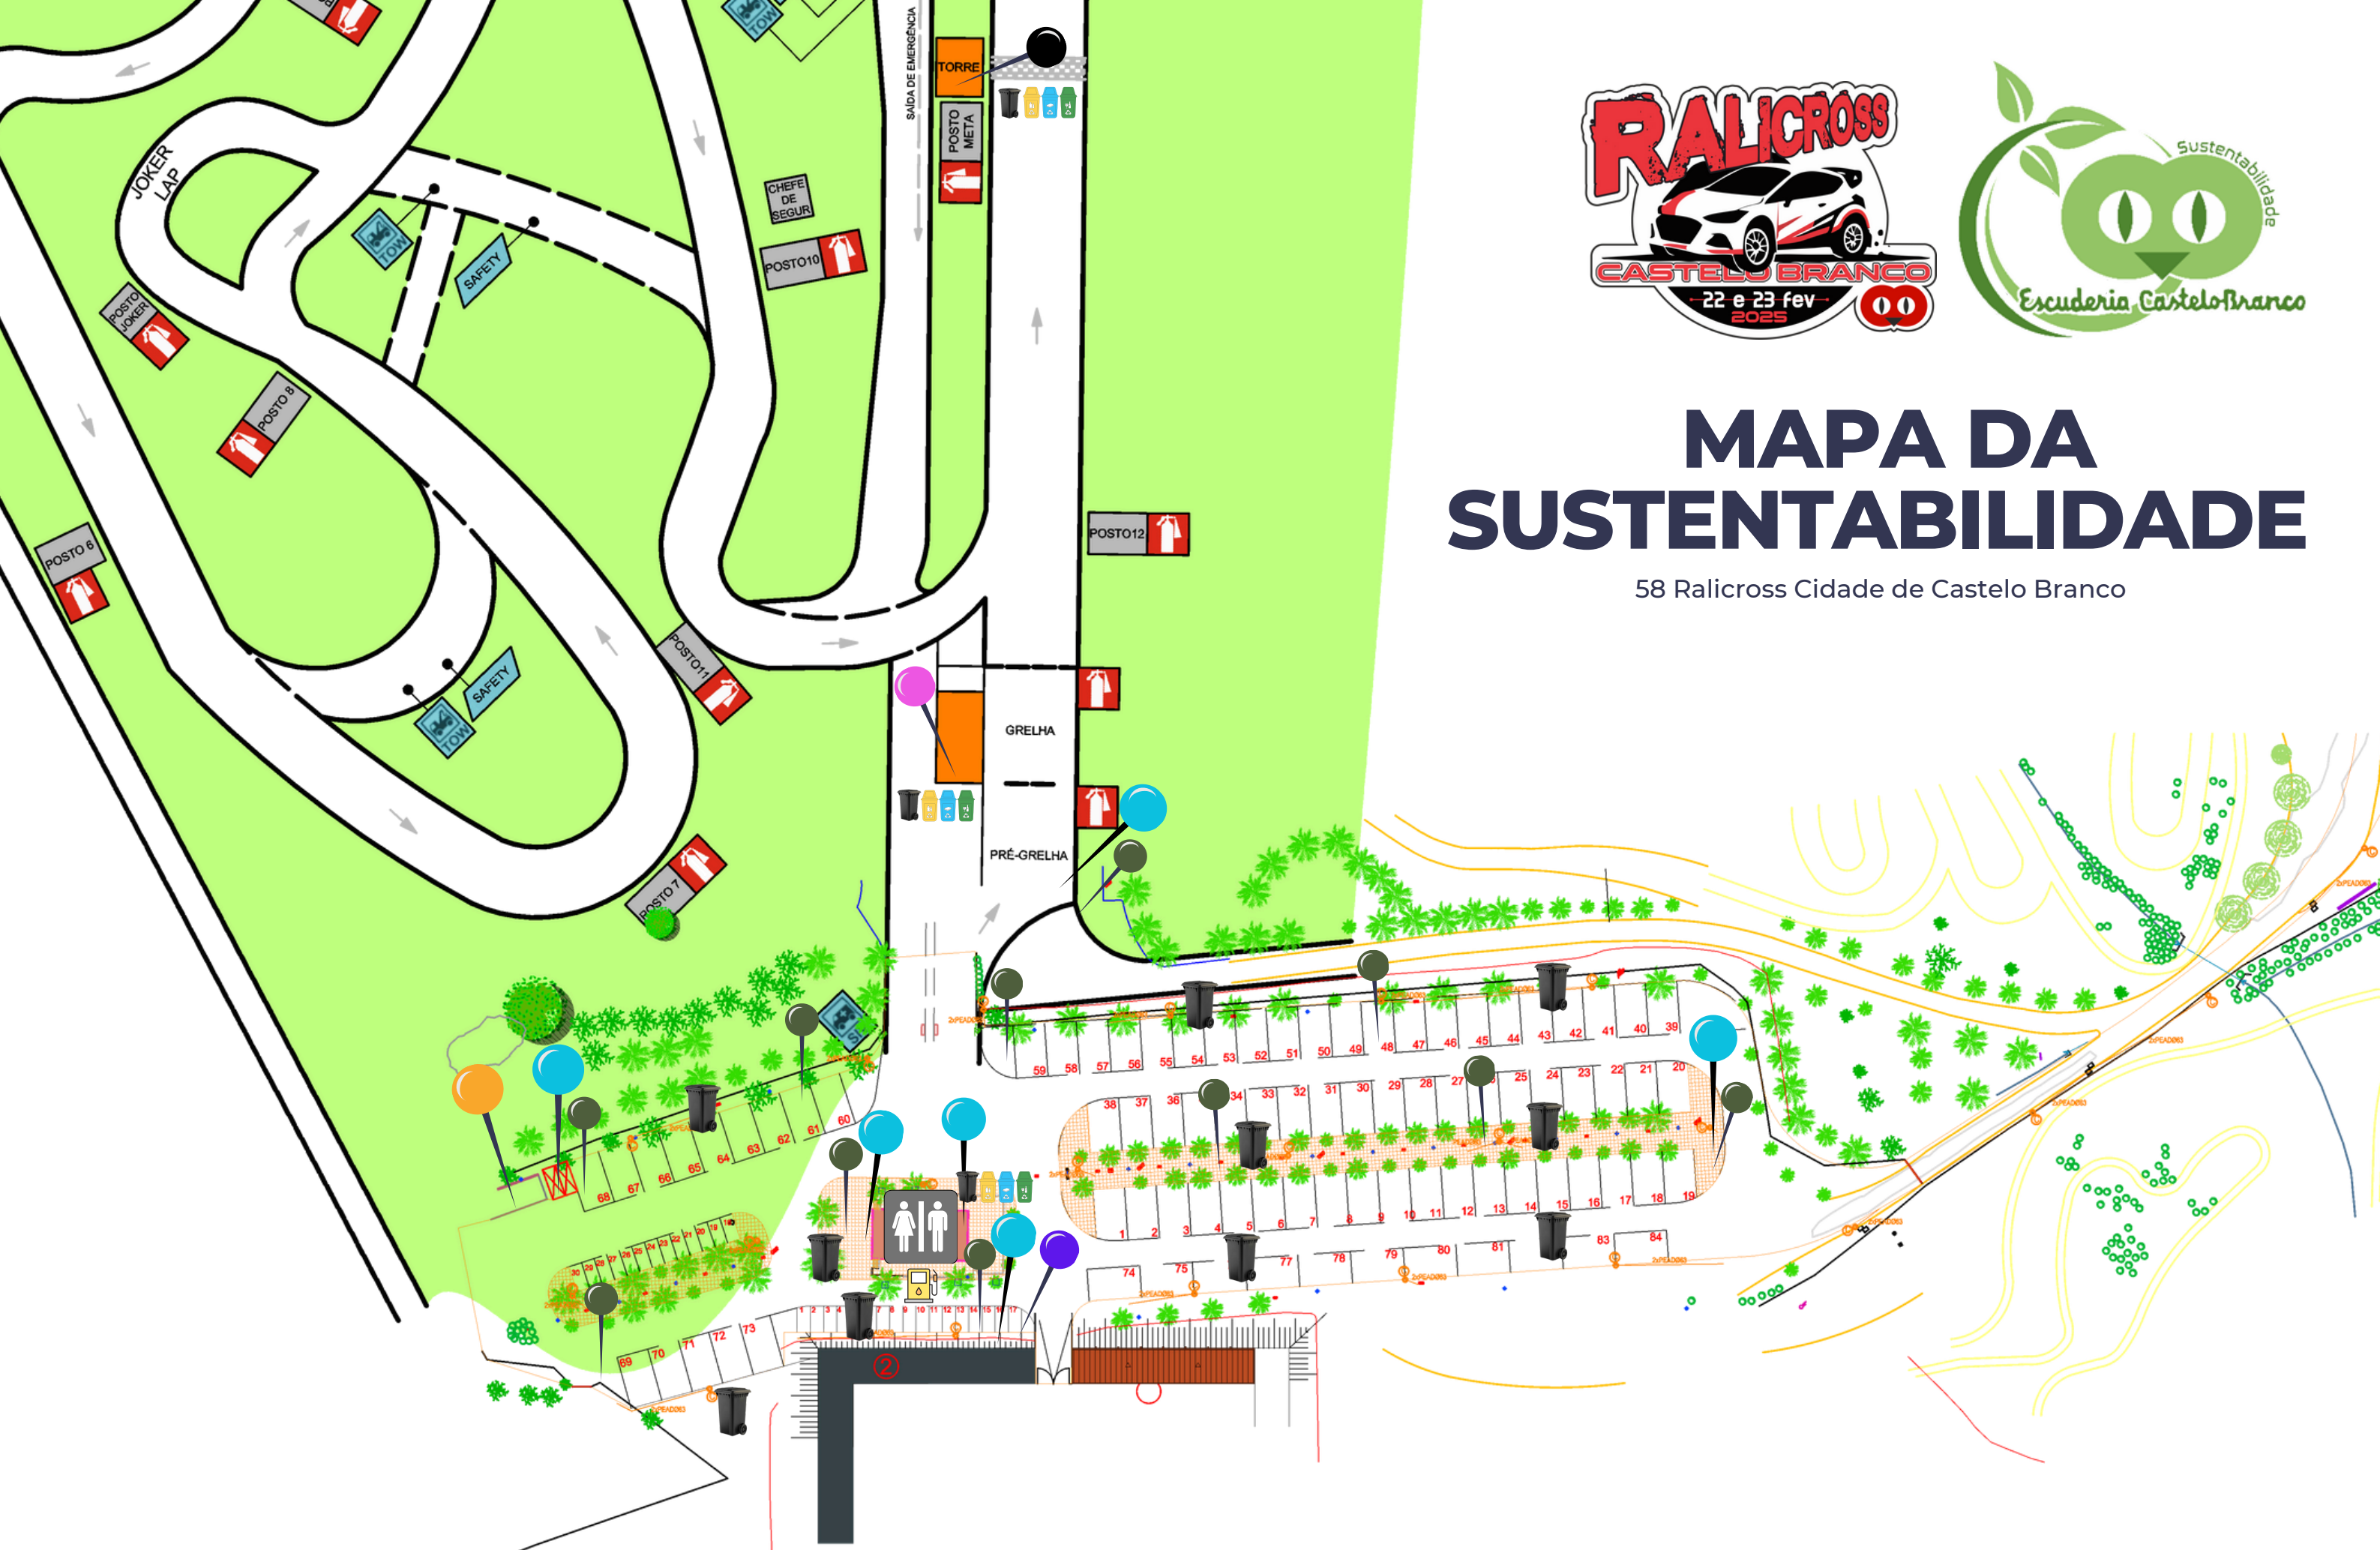

# MAPA DA SUSTENTABILIDADE

58 Ralicross Cidade de Castelo Branco

Zona Reabastecimento

Lavagem

Ilha Ecológica

Bateria Ecoponto

Ecoponto 120Lts

Indiferenciados 120Lts

Indiferenciados 1000Lts

Secretariado

Colégio, cronometragem e direção de prova