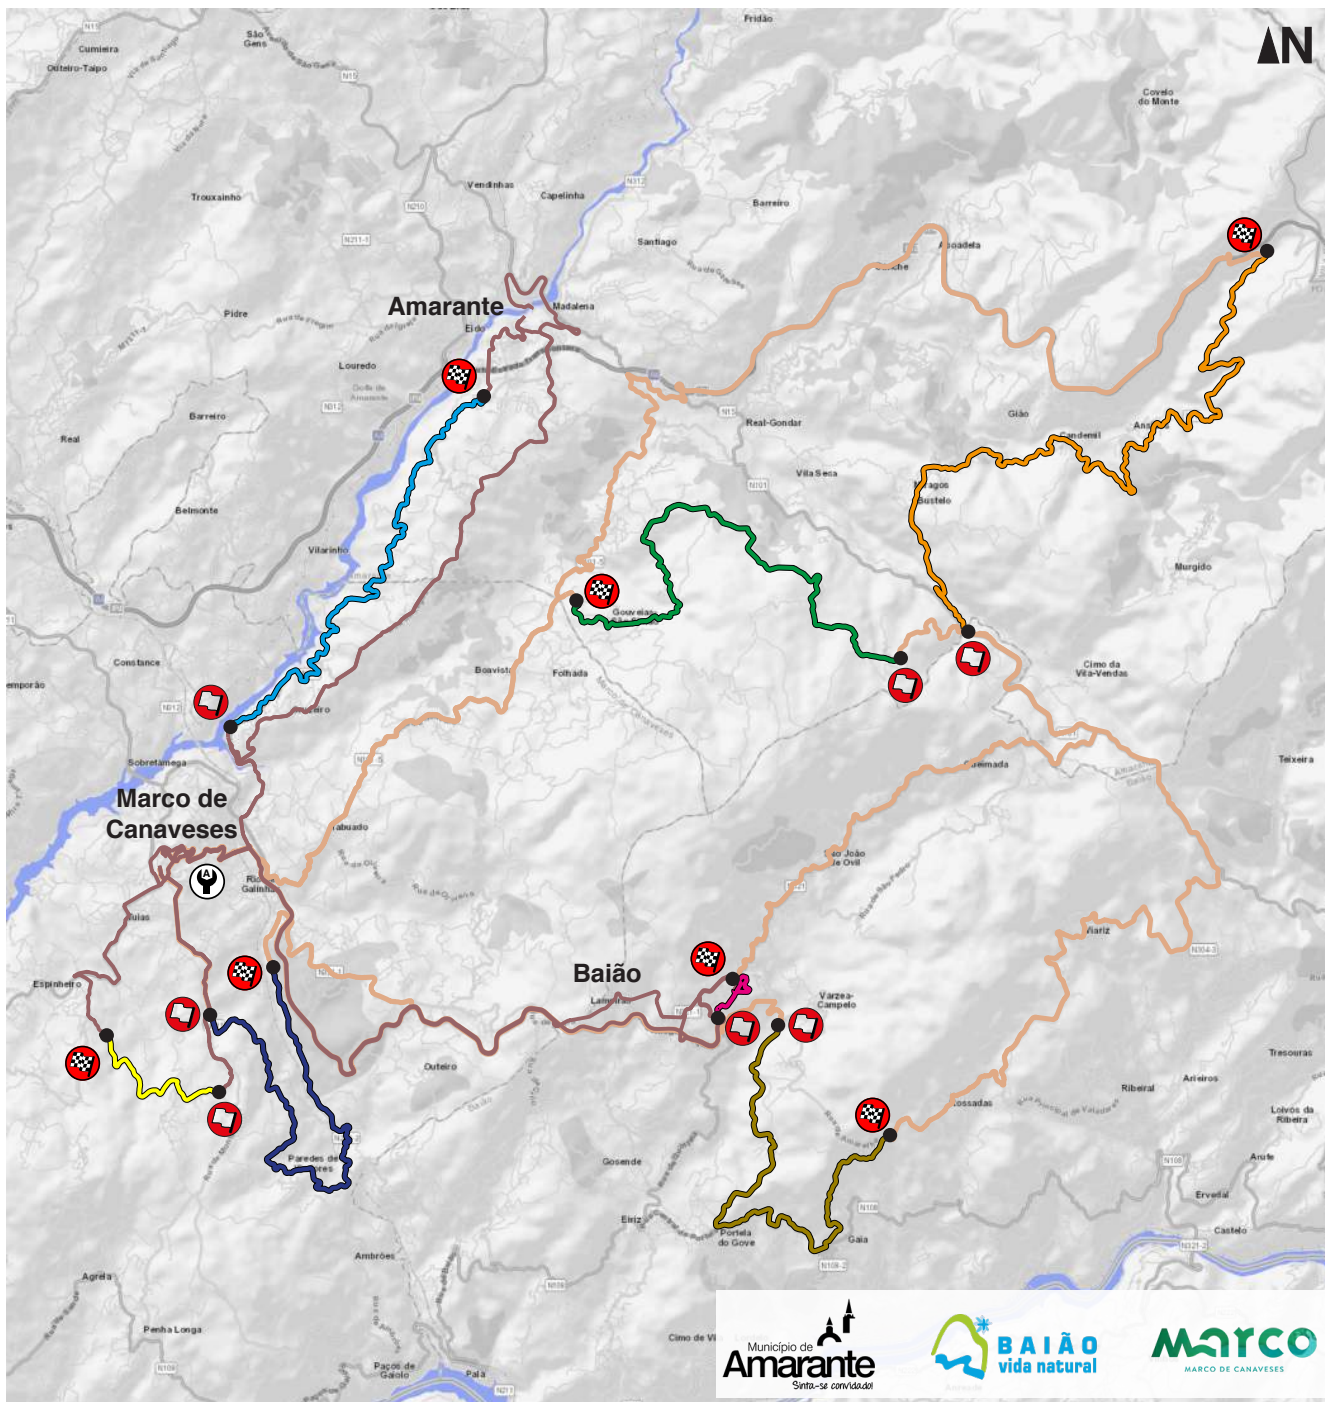

RALI TERRAS D'ABOBOREIRA

AMARANTE / BAIÃO / MARCO DE CANAVESES

MAPA GERAL 06-07SET

0 1km 2.5km 5km
1ª ETAPA 06SET
2ª ETAPA 07SET

QUALIFYING 3.49 km
Shakedown
 06SET
 08h30 11h30

PEC1/2 10.21 km
Rio Tâmega
 06SET
 16h40 17h50

PEC3 1.52 km
SSS Baião
 06SET
 21h15 (*CPR)

PEC4/7 10.95km
Marco Rios de Emoção
 07SET
 10h05 13h20

PEC5/8 10.36km
Baião Vida Natural
 07SET
 10h50 14h05

PEC6/9 11.21km
Carvalho de Rei
 07SET
 11h45 15h00

PEC10 17.32km
Marão
 07SET
 17h35

*1 minuto após o último concorrente do CNR.