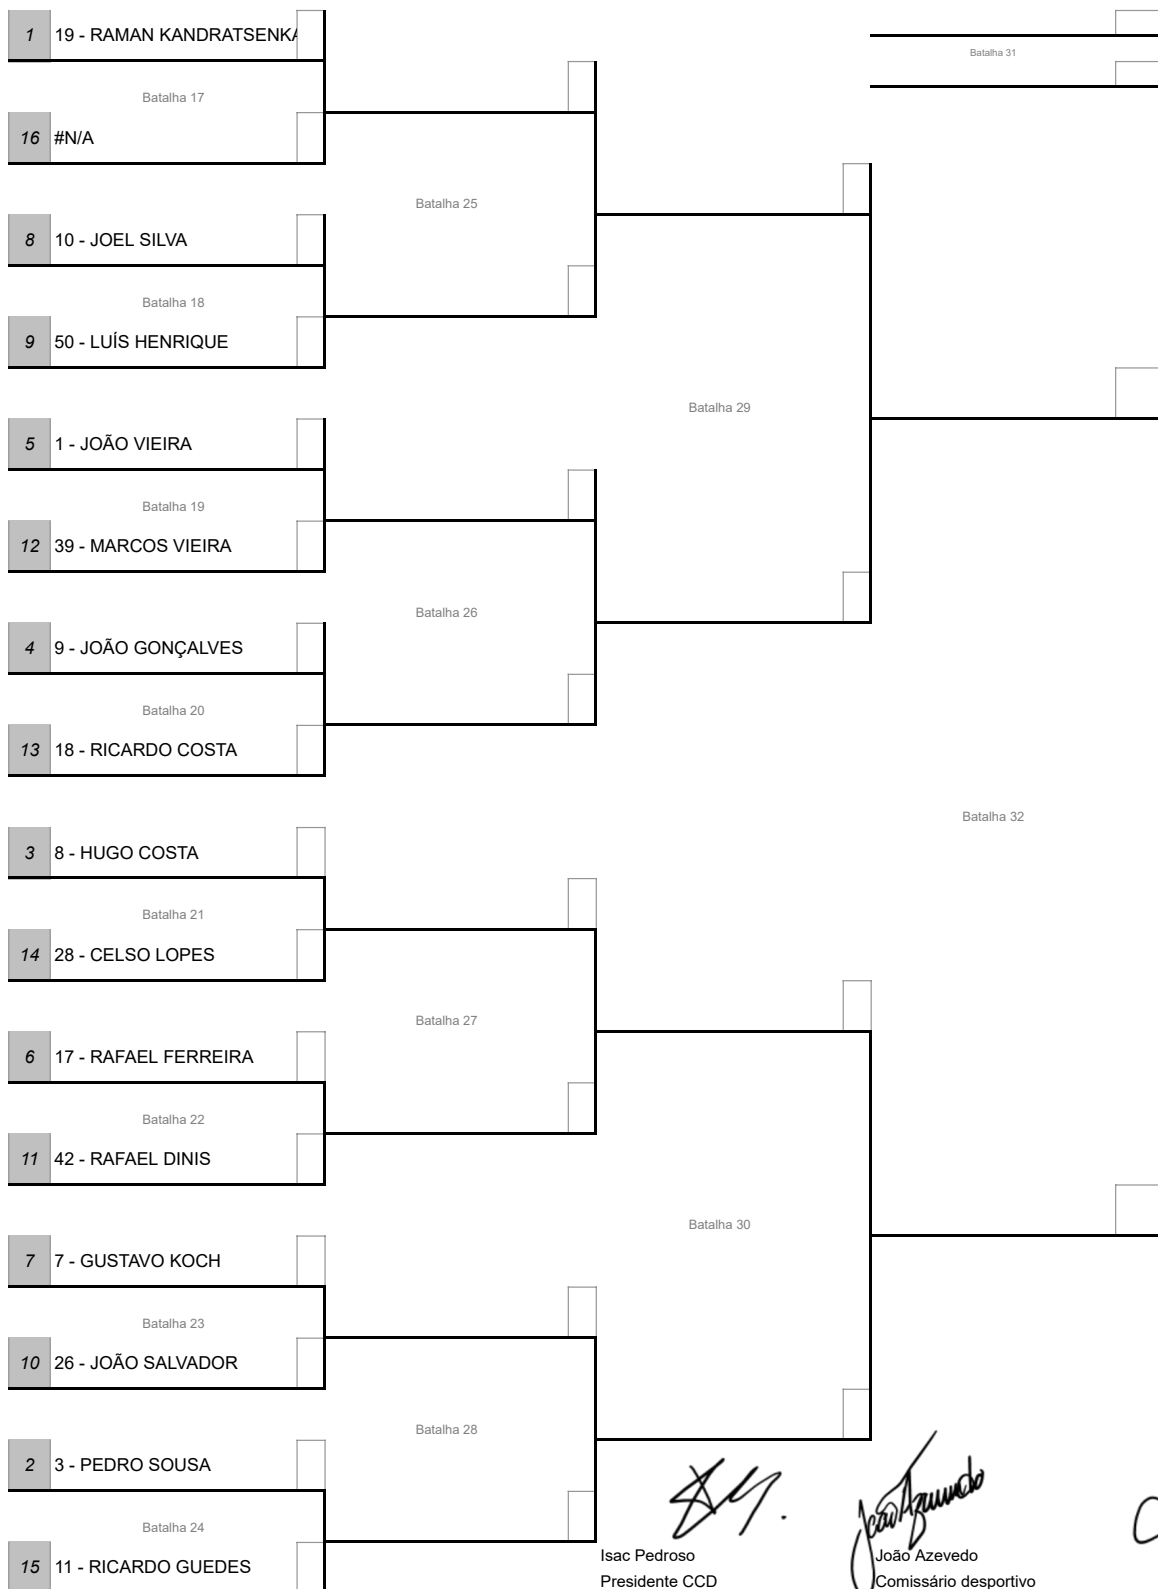

### Mapa de Batalhas PRO

Hora: 19:40:00

Doc:

Log:

| Top 16 | Top 8 | Top4 | Final |
|--------|-------|------|-------|
|--------|-------|------|-------|

*Isac Pedroso*  
 Isac Pedroso  
 Presidente CCD

*João Azevedo*  
 João Azevedo  
 Comissário desportivo