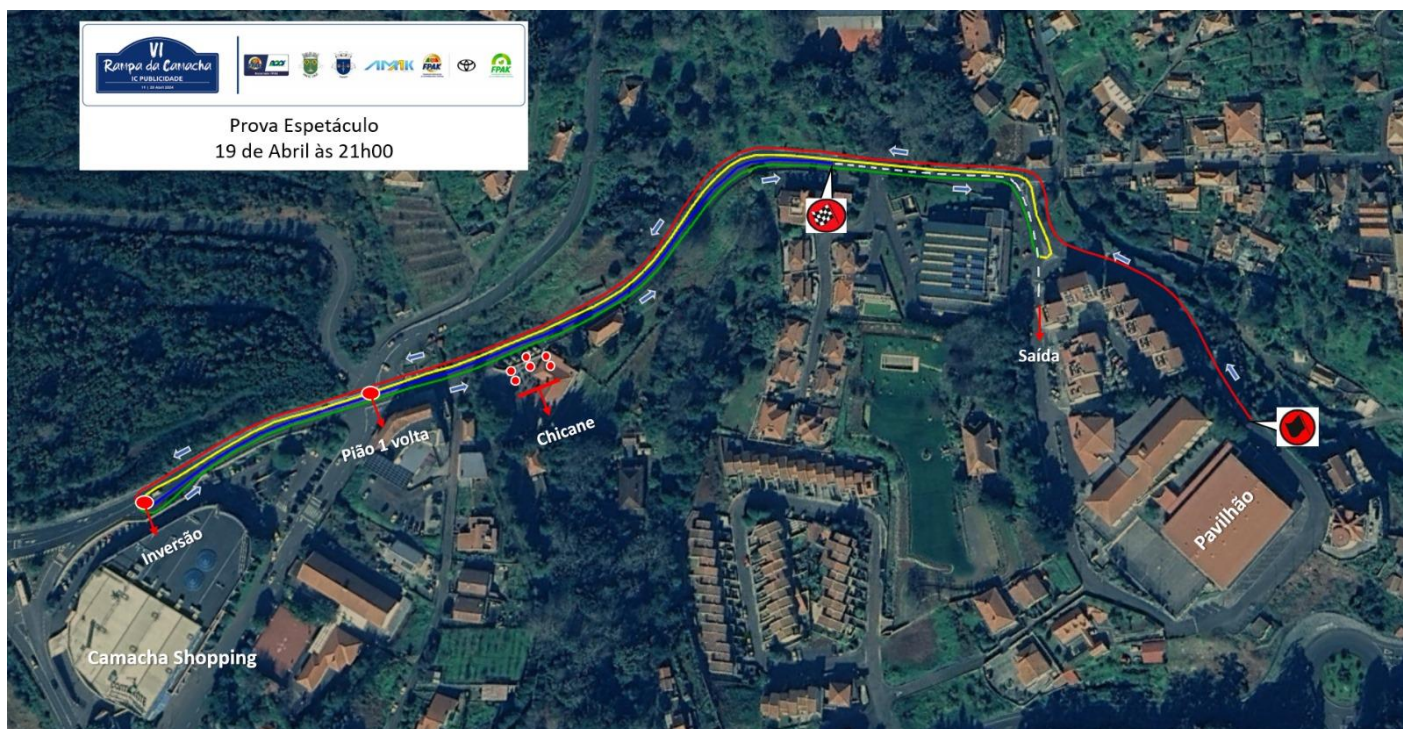

## INFORMAÇÃO 1

A Comissão Organizadora informa a todos os concorrentes que, na prova espetáculo de sexta-feira, o último pião situado ao pé do Camacha Shopping passa a ser apenas para inversão, de acordo com o mapa abaixo.