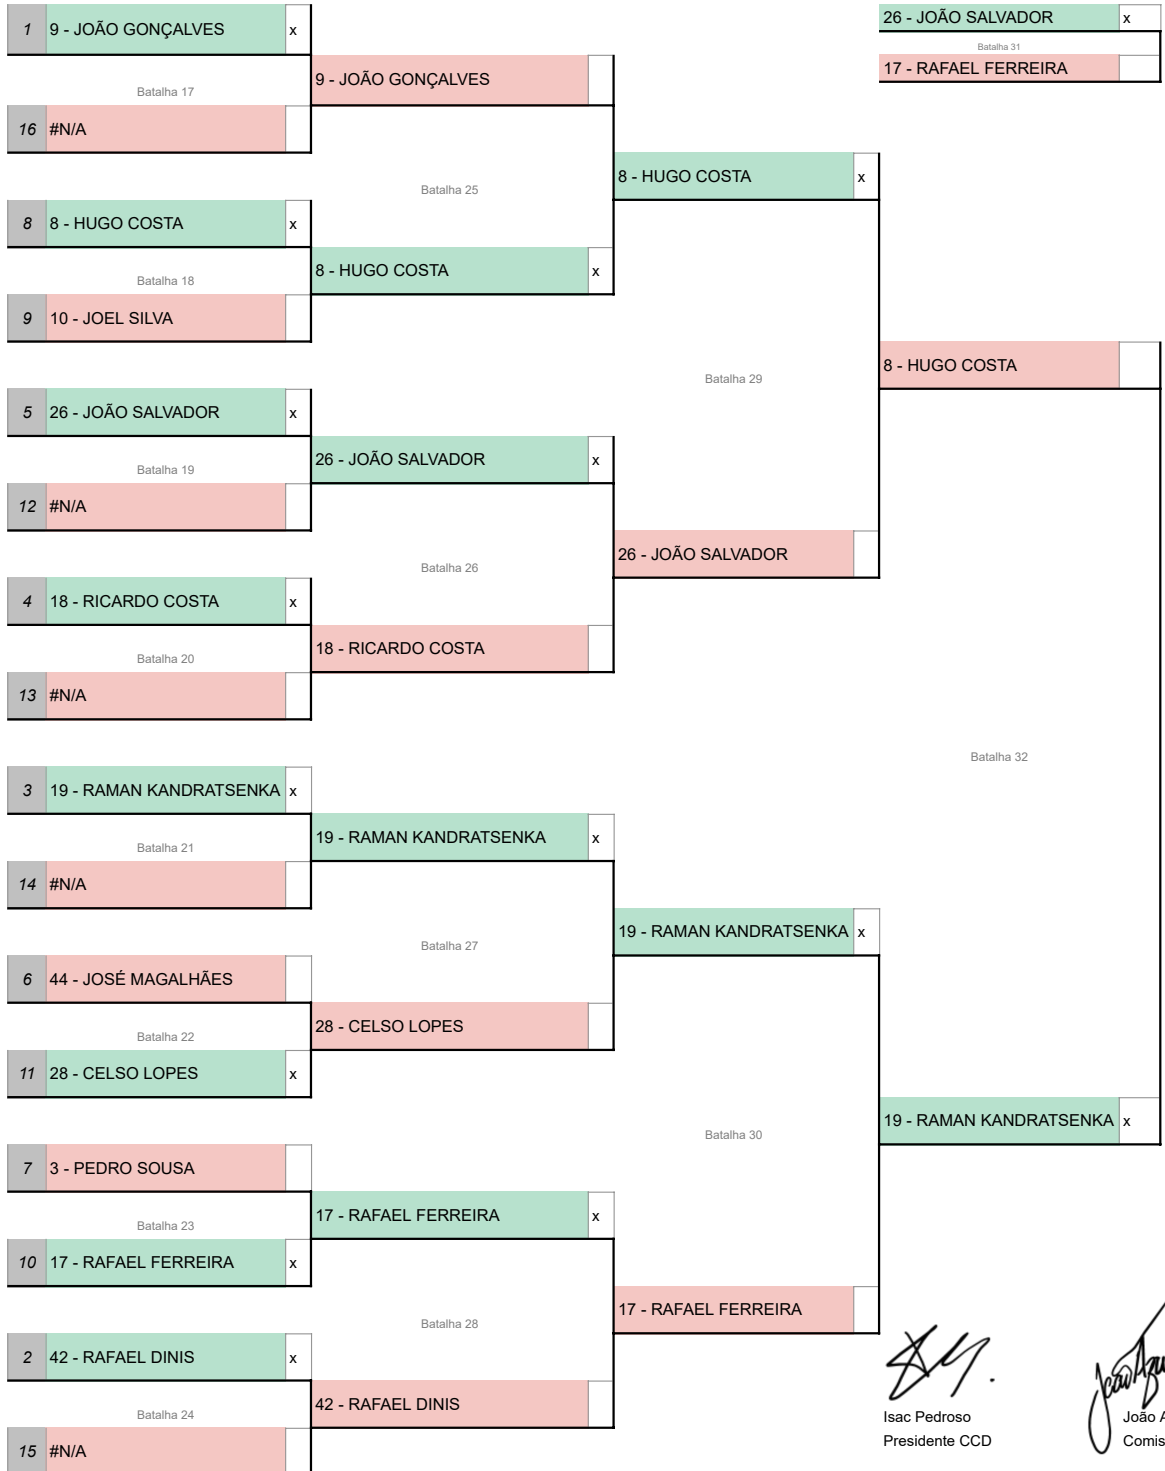

Mapa de Batalhas PRO Final Oficial

Doc: 5.11
Log: 41
Hora: 17:30

Top 16		Top 8		Top4		Final	
--------	--	-------	--	------	--	-------	--

Isac Pedroso
Presidente CCD

João Azevedo
Comissário desportivo

Luis Madrugá
Comissário desportivo

Afixada: 17:30