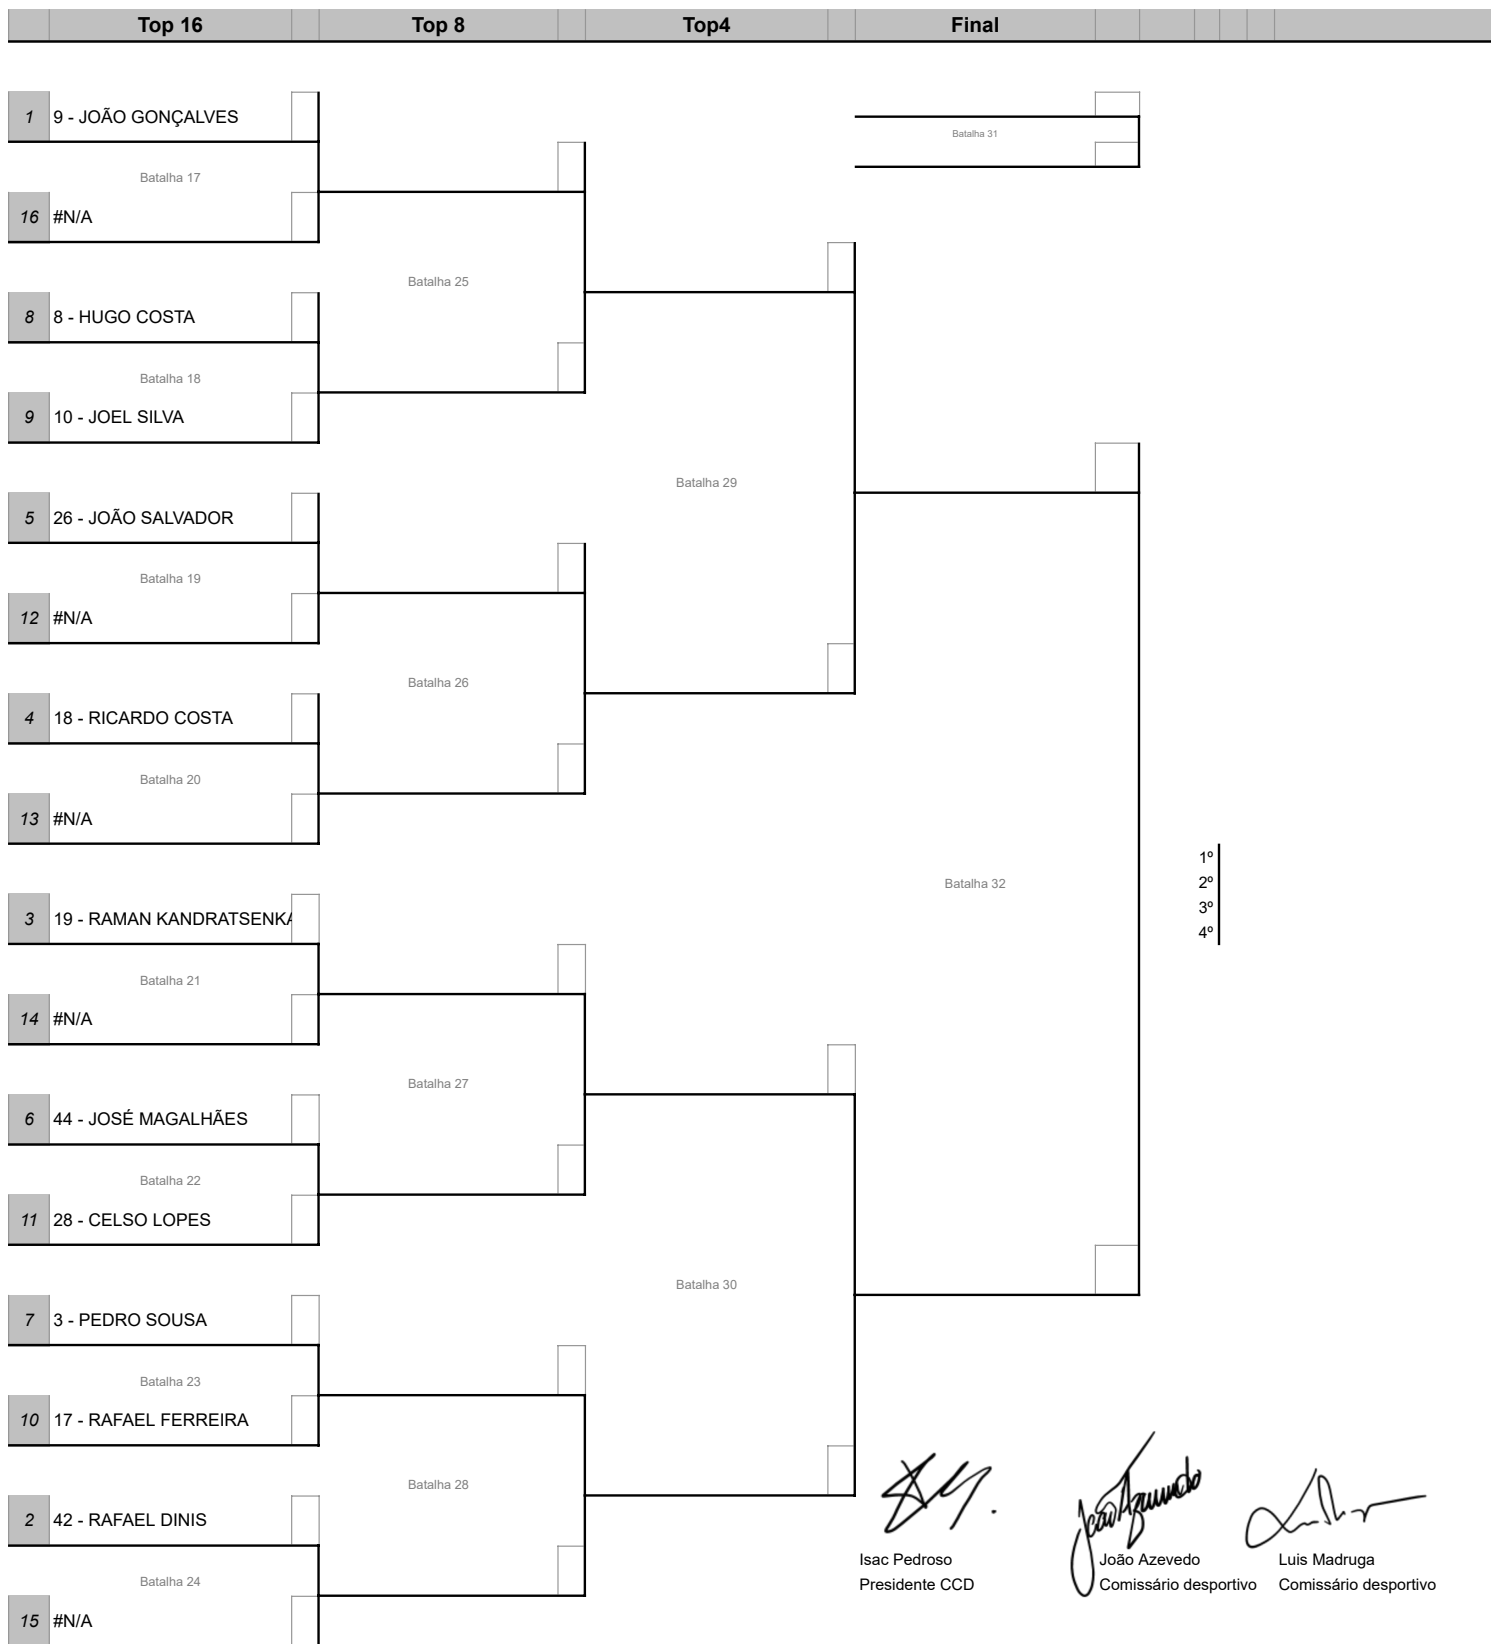

Mapa de Batalhas PRO

Doc: 5.7
Log:
Hora: 23:26

Afixada: 22:28