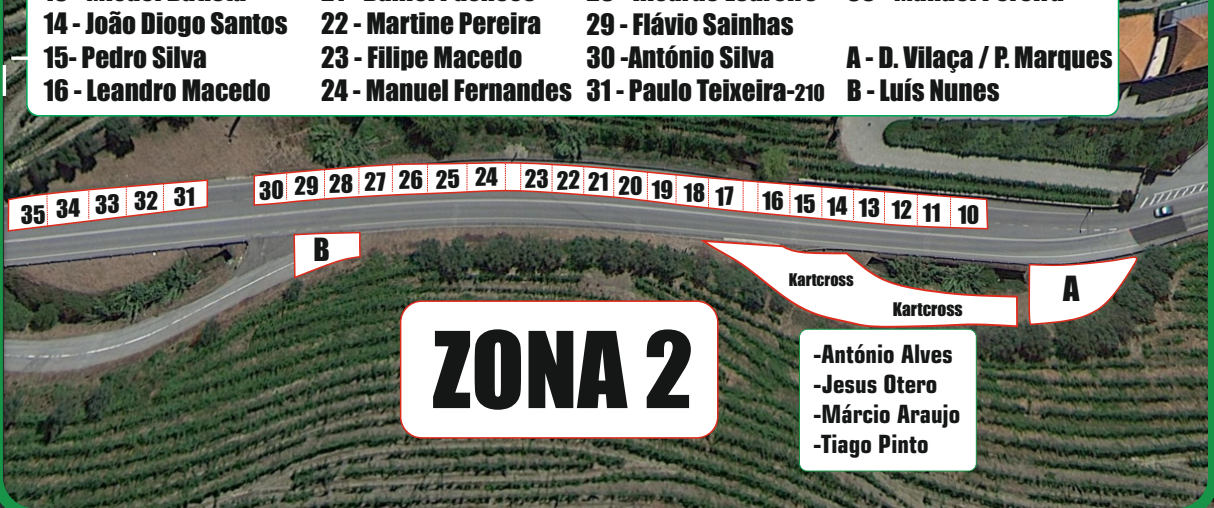

PARQUE DE ASSISTÊNCIA

- | | | | |
|-------------------------|------------------------|-------------------------|----------------------------|
| 10 - Diogo Salvador | 17 - Alexandre Martins | 25 - César Caldas | 32 - José Rodrigues |
| 11 - Fernando Francisco | 18 - Alberto Rodrigues | 26 - António S. Matos | 33 - José Lameiro |
| 12 - Filipe Borges | 20 - Carlos Ramos | 27 - António Barros | 34 - Alberto Pereira |
| 13 - Micael Batista | 21 - Daniel Pacheco | 28 - Ricardo Loureiro | 35 - Manuel Pereira |
| 14 - João Diogo Santos | 22 - Martine Pereira | 29 - Flávio Sainhas | |
| 15 - Pedro Silva | 23 - Filipe Macedo | 30 - António Silva | A - D. Vilaça / P. Marques |
| 16 - Leandro Macedo | 24 - Manuel Fernandes | 31 - Paulo Teixeira-210 | B - Luís Nunes |