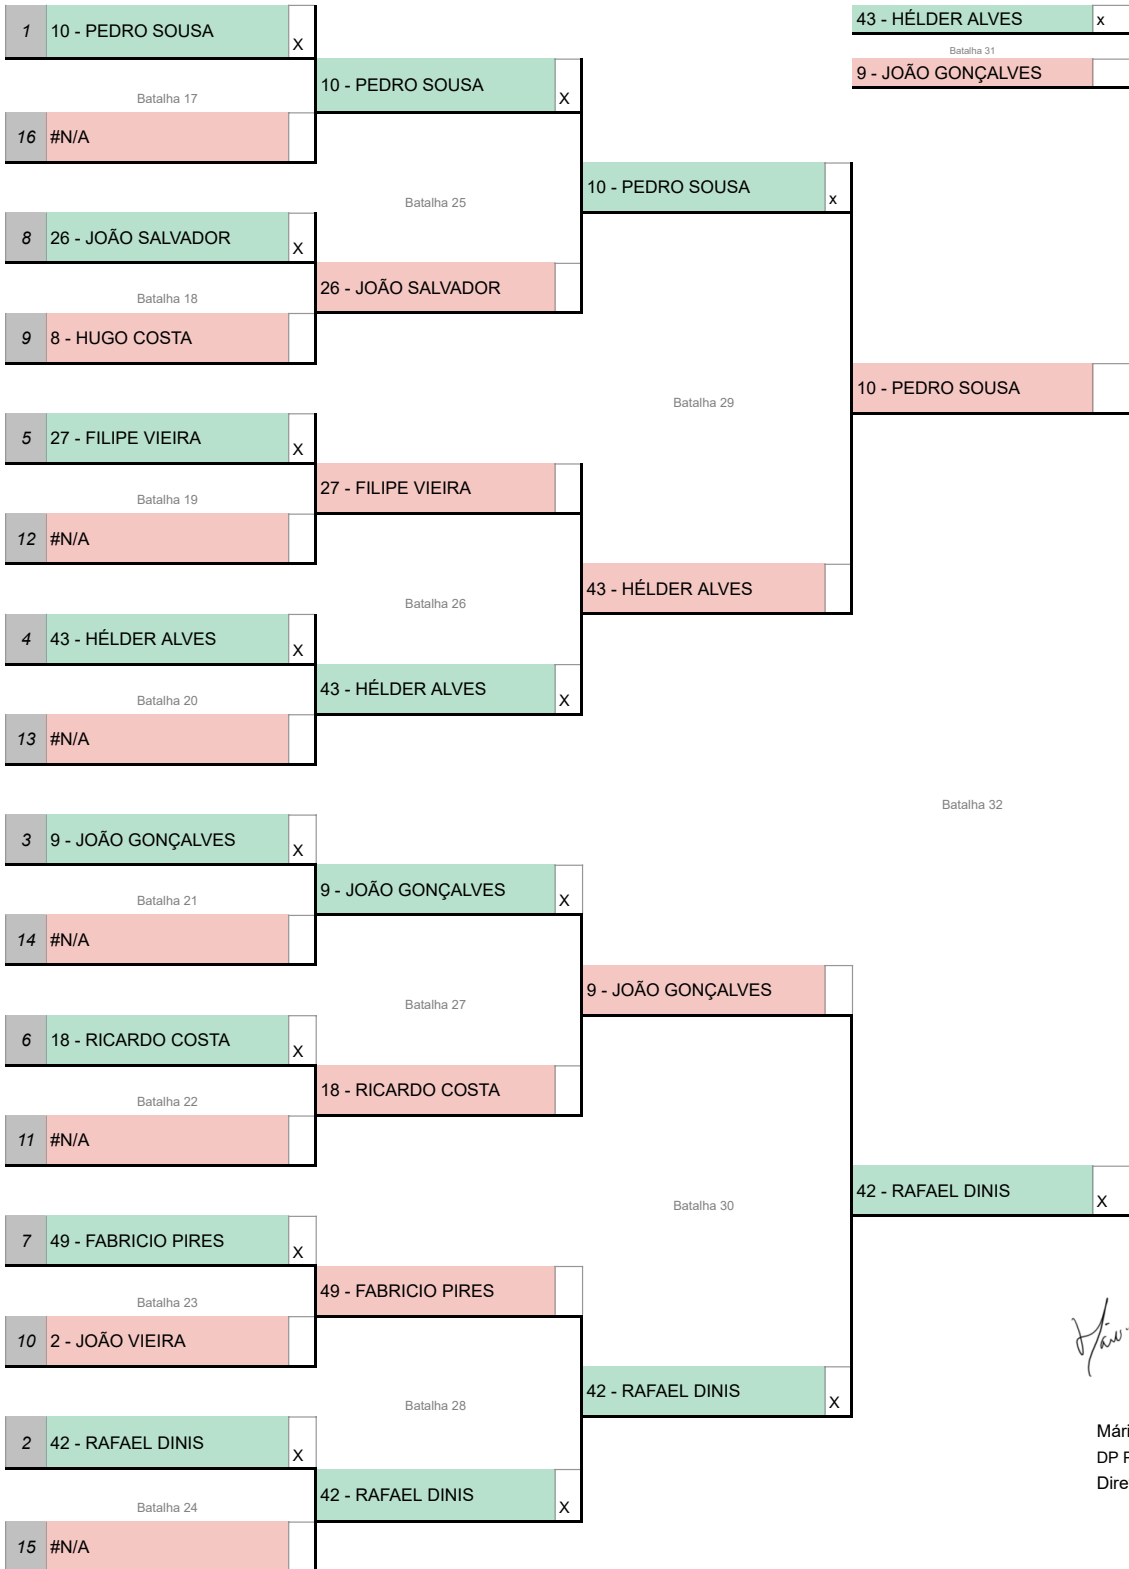

Mapa de Batalhas PRO Finais Provisórias

Hora: 17:25:00

Doc:

Log:

Top 16		Top 8		Top4		Final	
--------	--	-------	--	------	--	-------	--

- 1º 42 - RAFAEL DINIS
- 2º 10 - PEDRO SOUSA
- 3º 43 - HÉLDER ALVES
- 4º 9 - JOÃO GONÇALVES

Mário Martins

Mário Martins
DP PT23/3929
Diretor de Prova