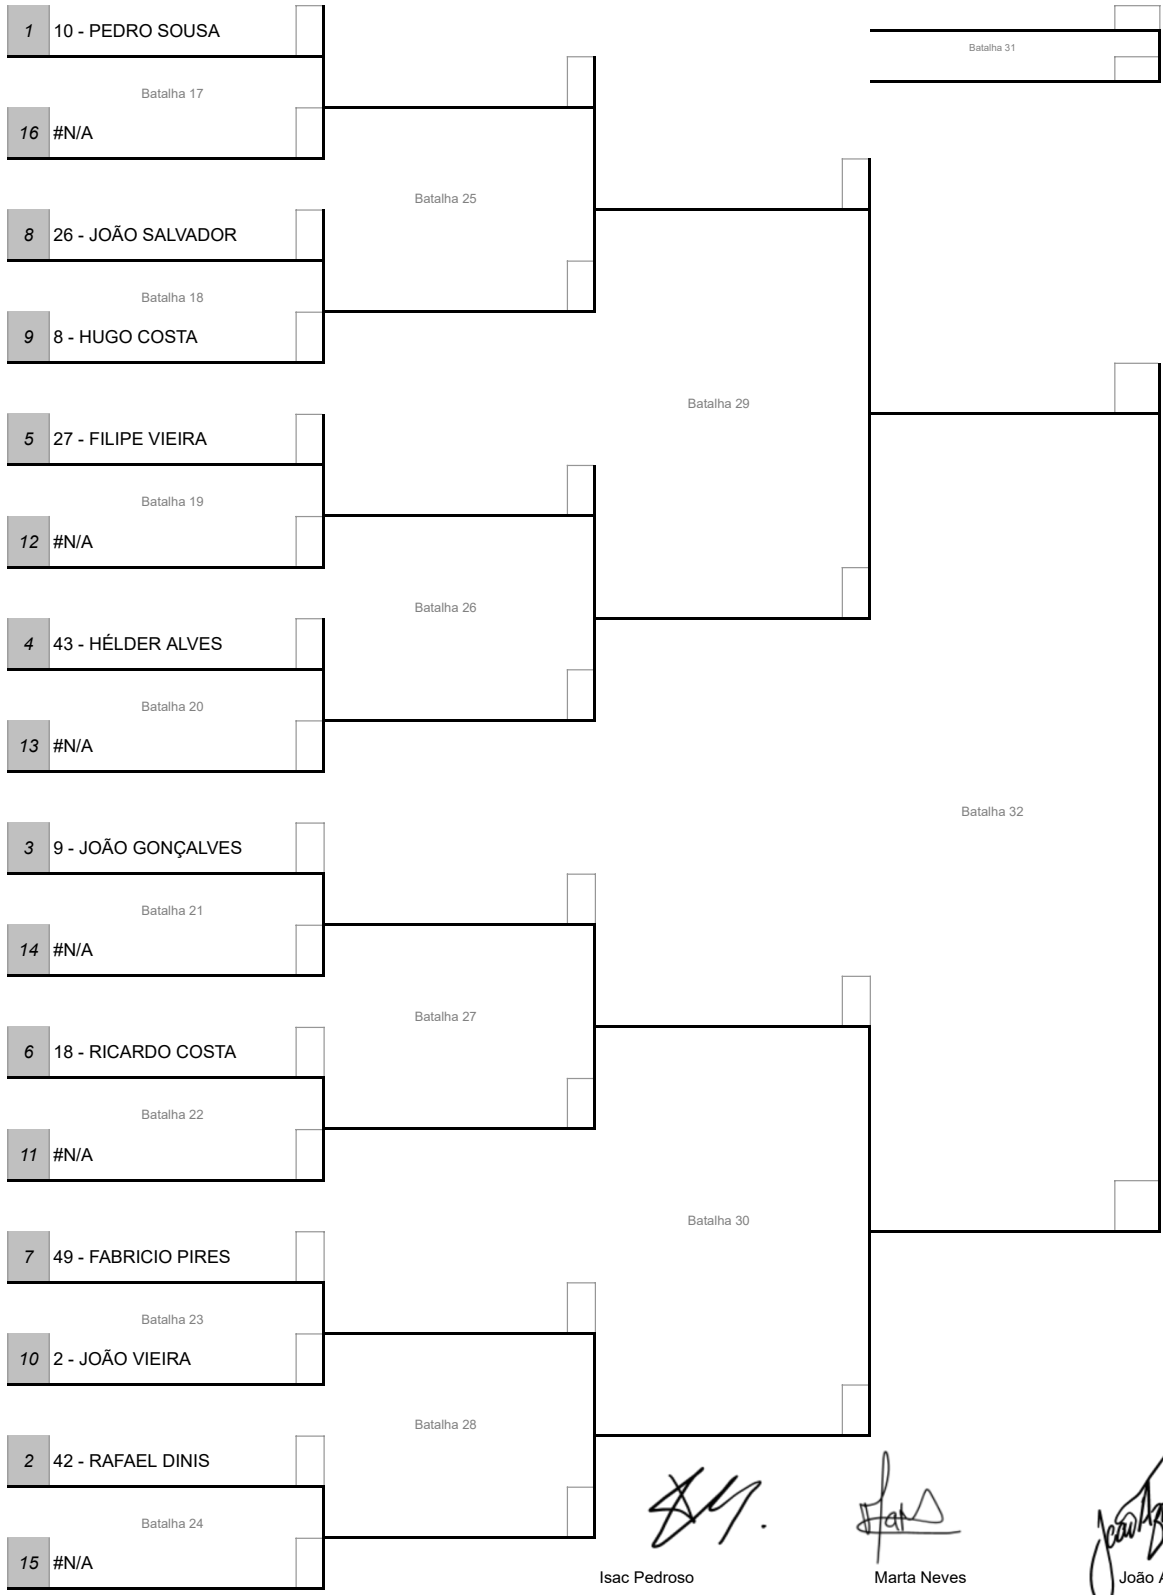

Mapa de Batalhas PRO Oficiais

Hora: 19:05
Doc: 5.8
Log:

Top 16 Top 8 Top4 Final

1º
2º
3º
4º

Isac Pedroso
Presidente CCD

Marta Neves
Comissário desportivo

João Azevedo
Comissário Desportivo