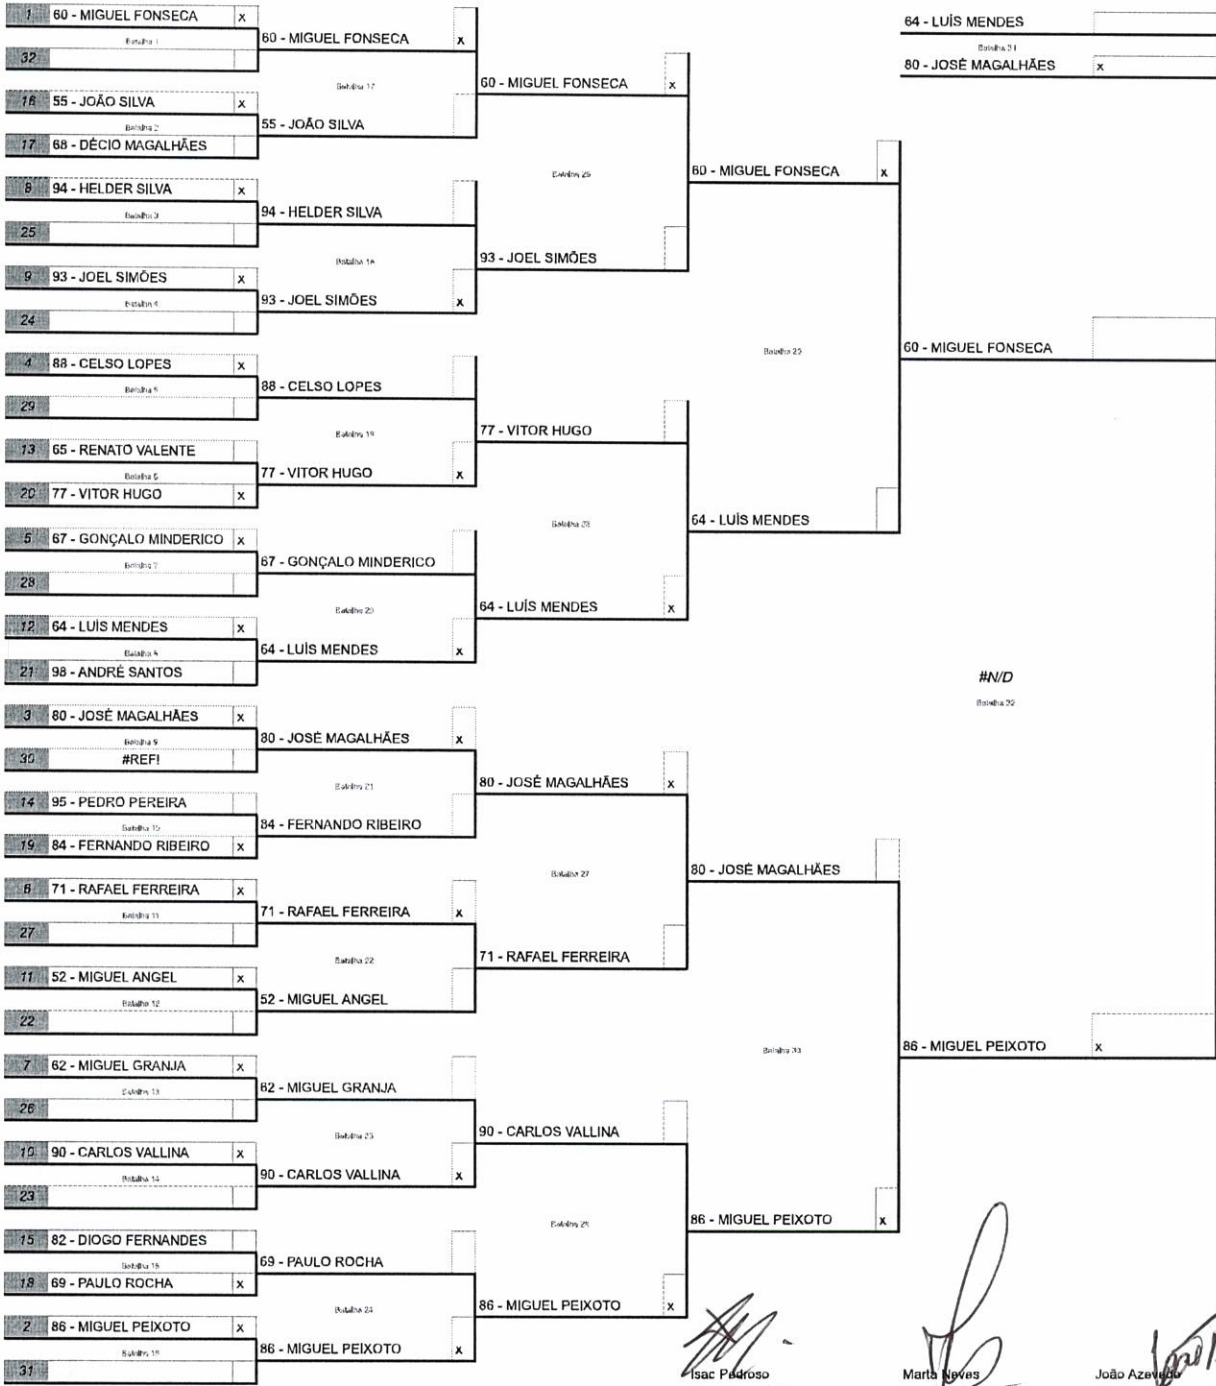

Resultados das Baltalhas Semi-PRO - OFICIAL

Doc:  
Log:

Top 32	Top 16	Top 8	Top 4	Final
--------	--------	-------	-------	-------

- 1º 86 - MIGUEL PEIXOTO
- 2º 60 - MIGUEL FONSECA
- 3º 80 - JOSÉ MAGALHÃES
- 4º 64 - LUÍS MENDES