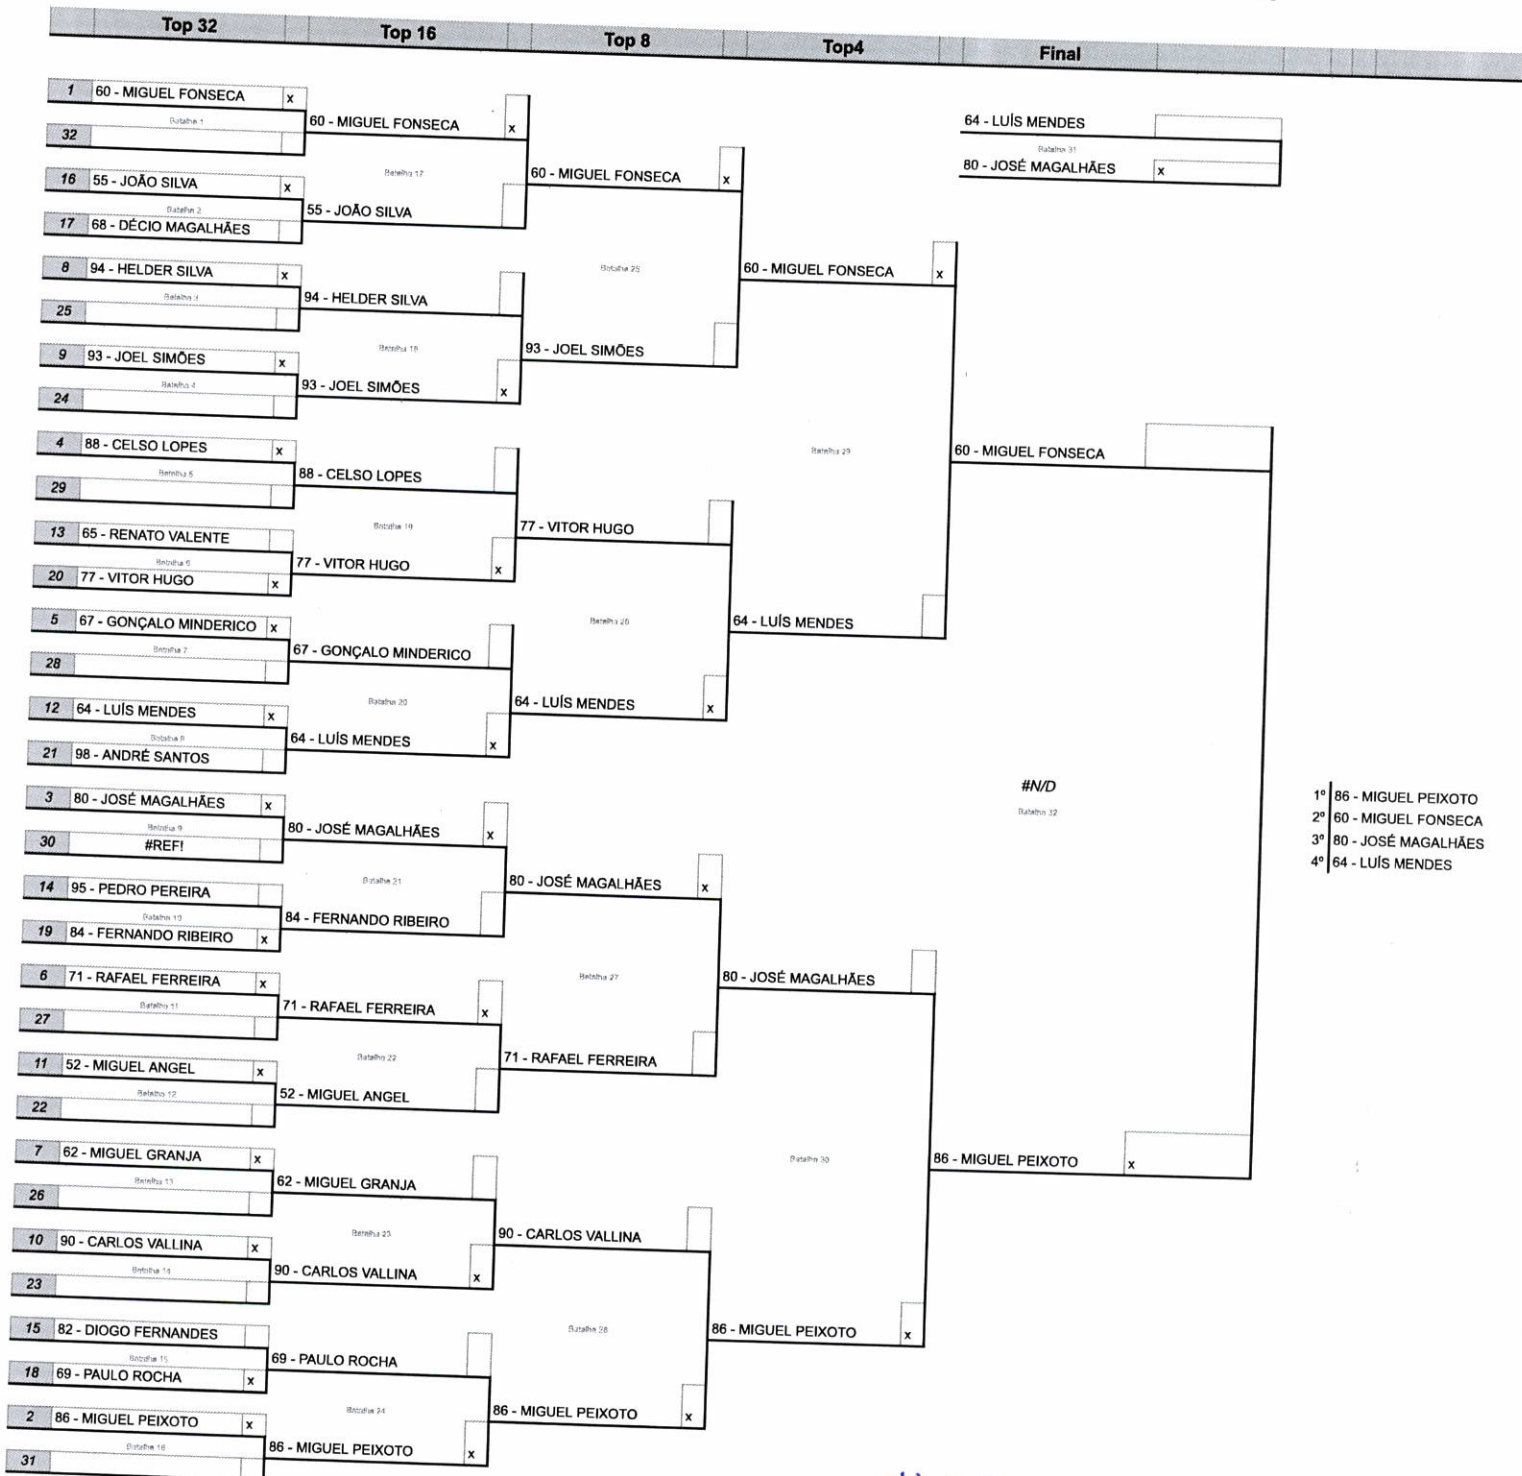

Afixado à 16H34

### Resultados das Batalhas Semi-PRO - Provisório

Doc:  
Log:

PII DP  
Anabela Pereira