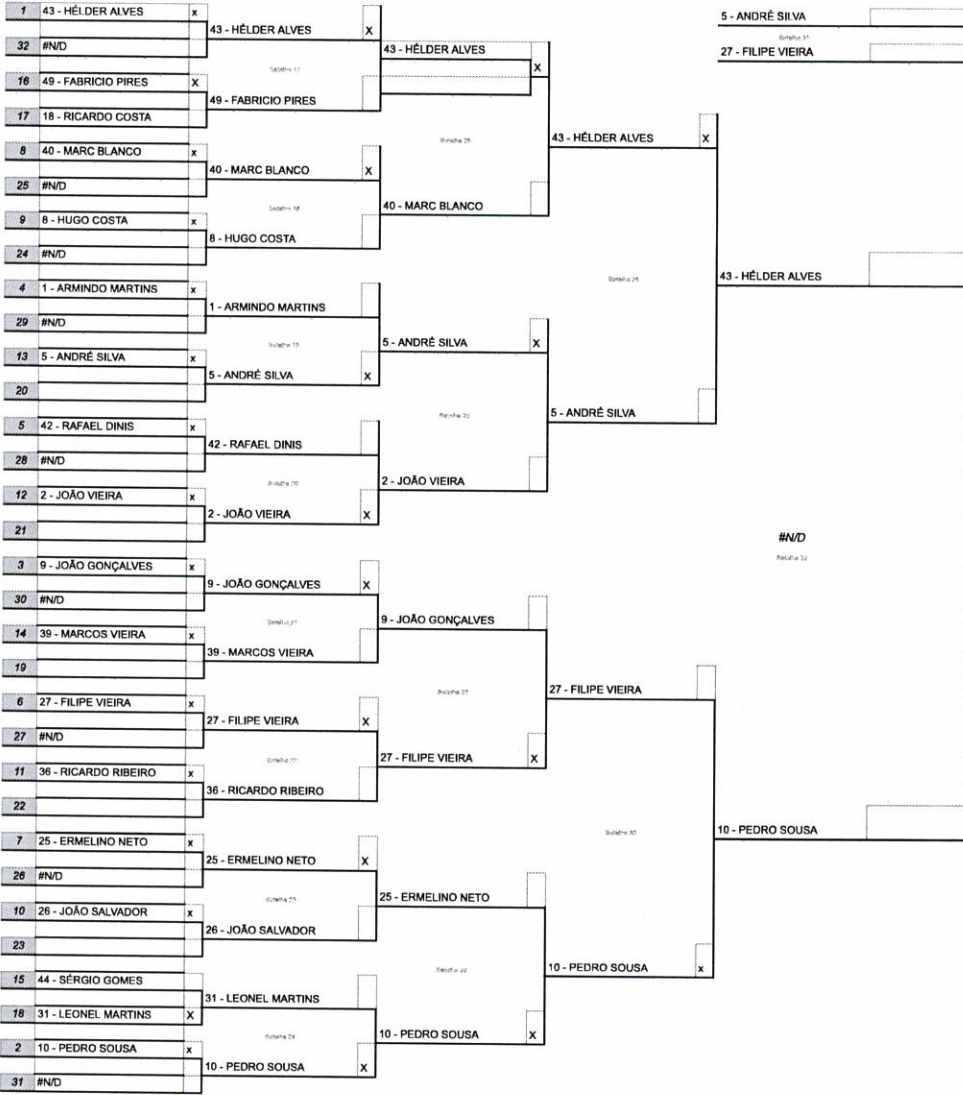

Resultados das Balthas PRO - PROVISÓRIA

Doc:
Log:

PARCIAL

Top 32	Top 16	Top 8	Top4	Final
--------	--------	-------	------	-------

1º
2º
3º
4º

P11 DP
Anabela Pereira