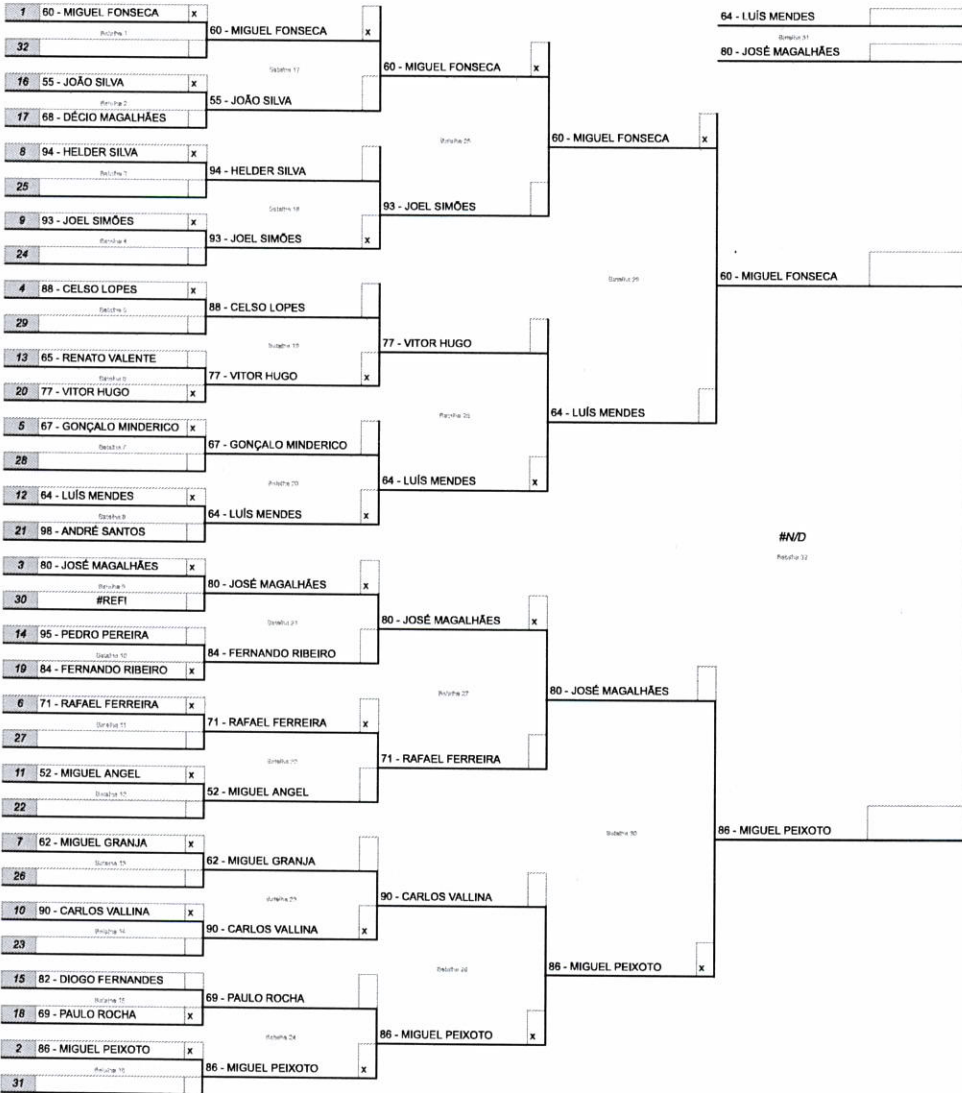

Afixada às 13h30

Resultados das Baltalhas Semi-PRO - Provisório

Doc:  
Log:

Intermédias

Top 32	Top 16	Top 8	Top4	Final
--------	--------	-------	------	-------

1º  
2º  
3º  
4º

P1'DP  
Anabela Pereira