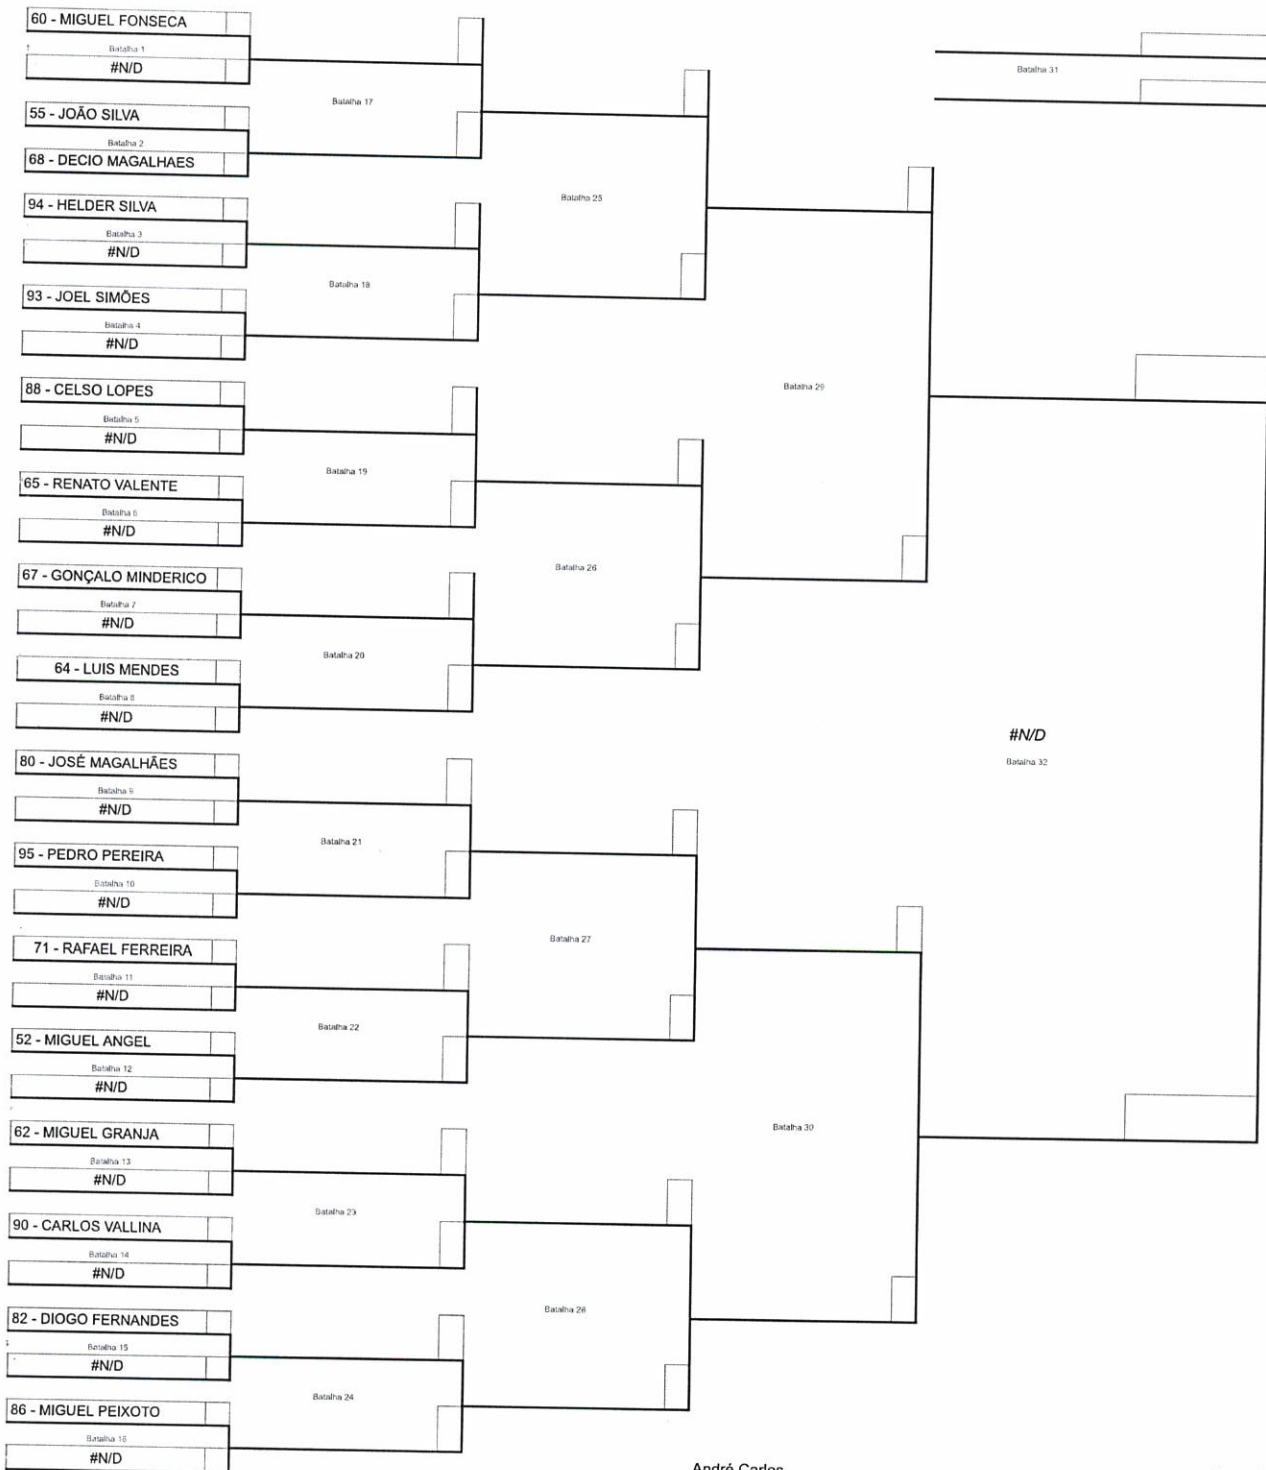

Resultados das Batailhas Semi-PRO - Provisório

Doc: 5.3
Log: 28

Top 32	Top 16	Top 8	Top4	Final
--------	--------	-------	------	-------

- 1°
- 2°
- 3°
- 4°

André Carlos
 DP PT23 / 2889
 Diretor de Prova
Anabela Pereira

Hora: 18:10
 Afixada: 18H15