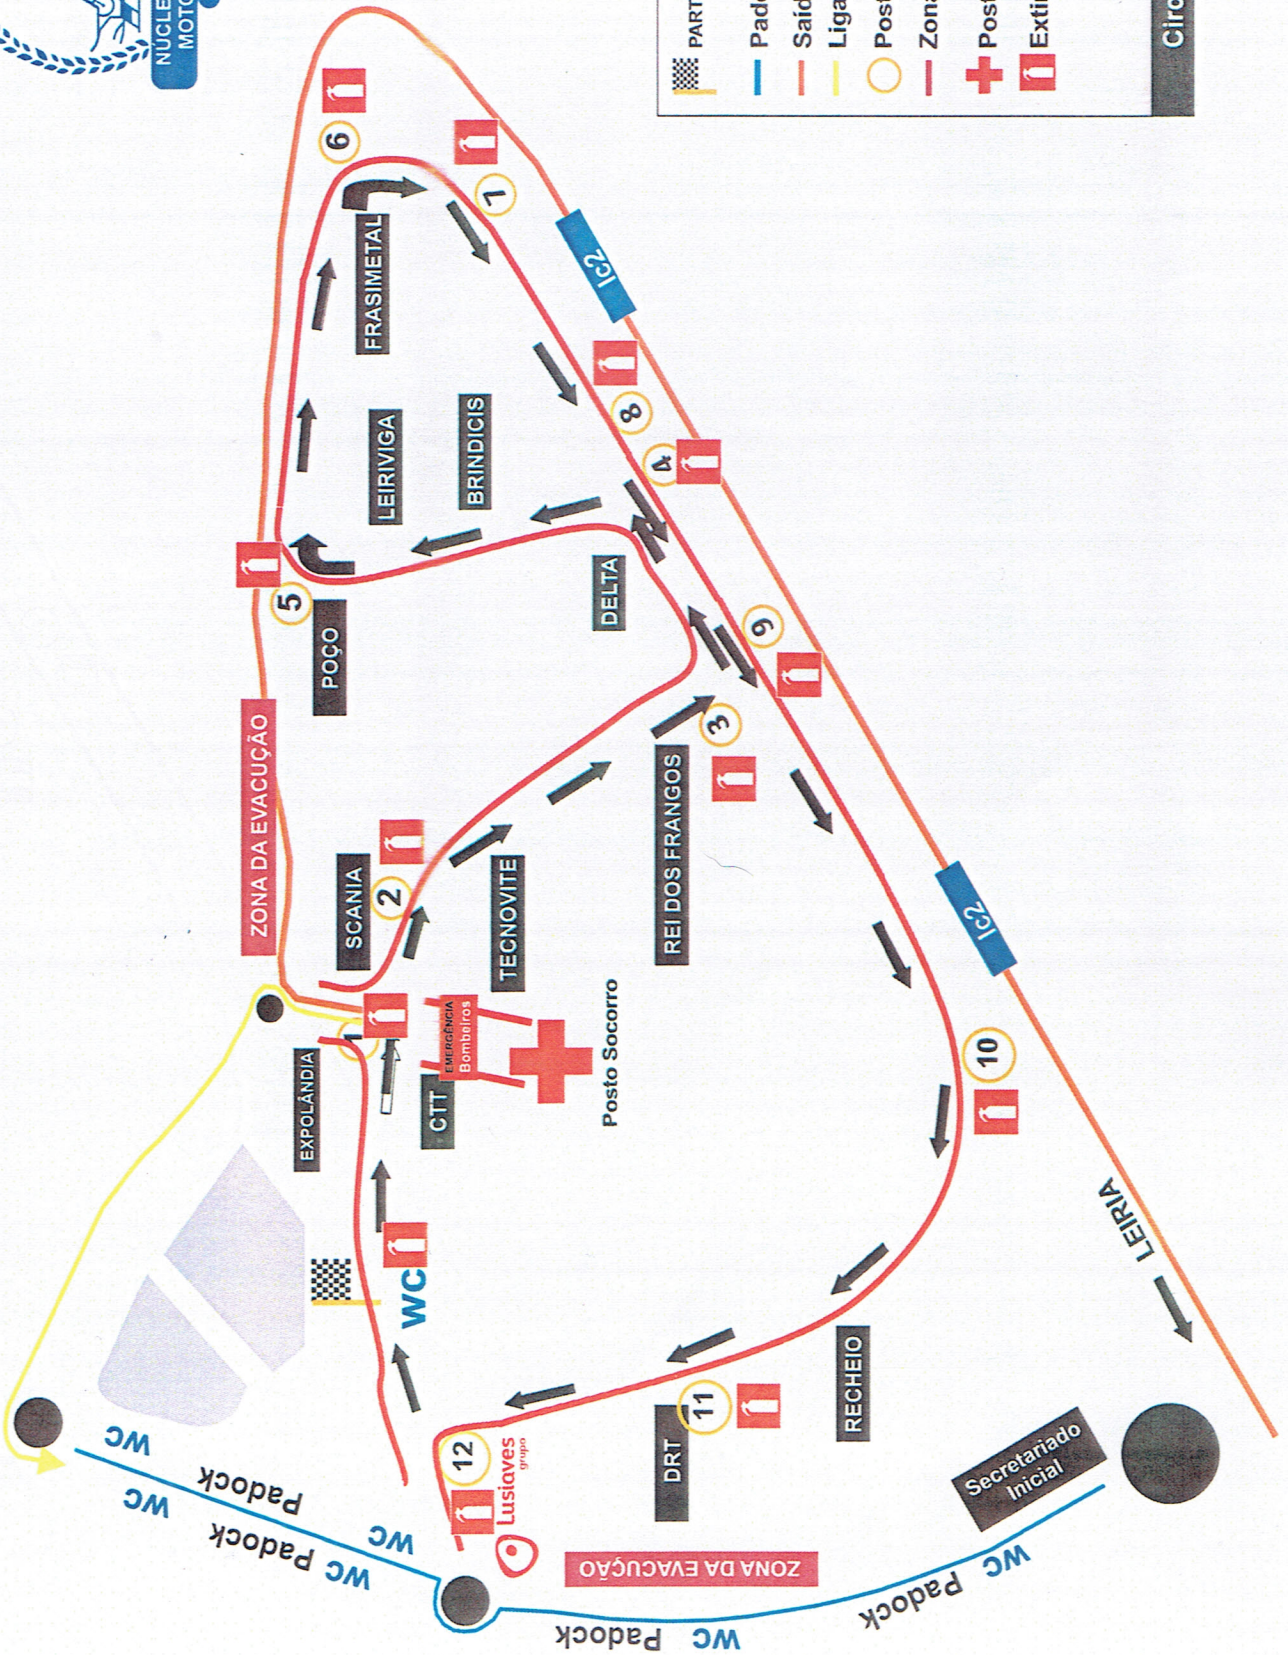

# 11º CIRCUITO DE LEIRIA 2023

	PARTIDA / CHEGADA
	Padock
	Saída Emergência
	Ligação Concorrentes
	Postos Segurança
	Zona de Evacuação
	Posto Socorro
	Extintor

**Circuito: 2,4 Km**