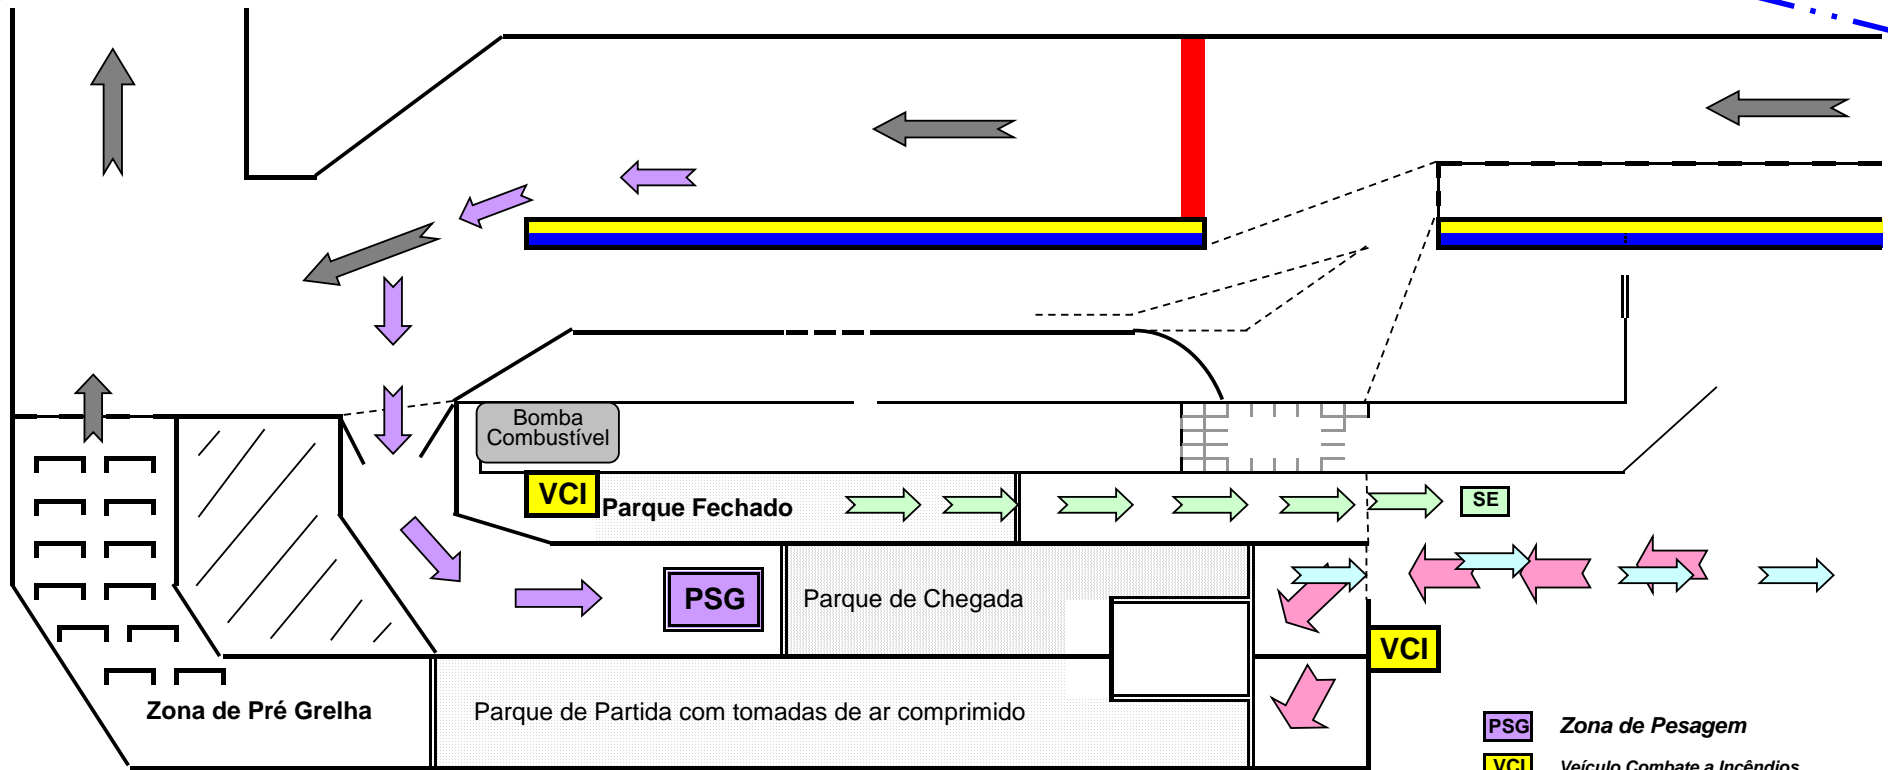

CPRtx

CIRCUITO DE LEIRIA

Fluxograma da Zona Técnica

A
N
E
X
O
I
I
I

- PSG** Zona de Pesagem
- VCI** Veículo Combate a Incêndios
- SE** Saída Emergência V.C.Incêndios
- Entrada de Karts** (pink arrow)
- Saída de Karts** (light blue arrow)