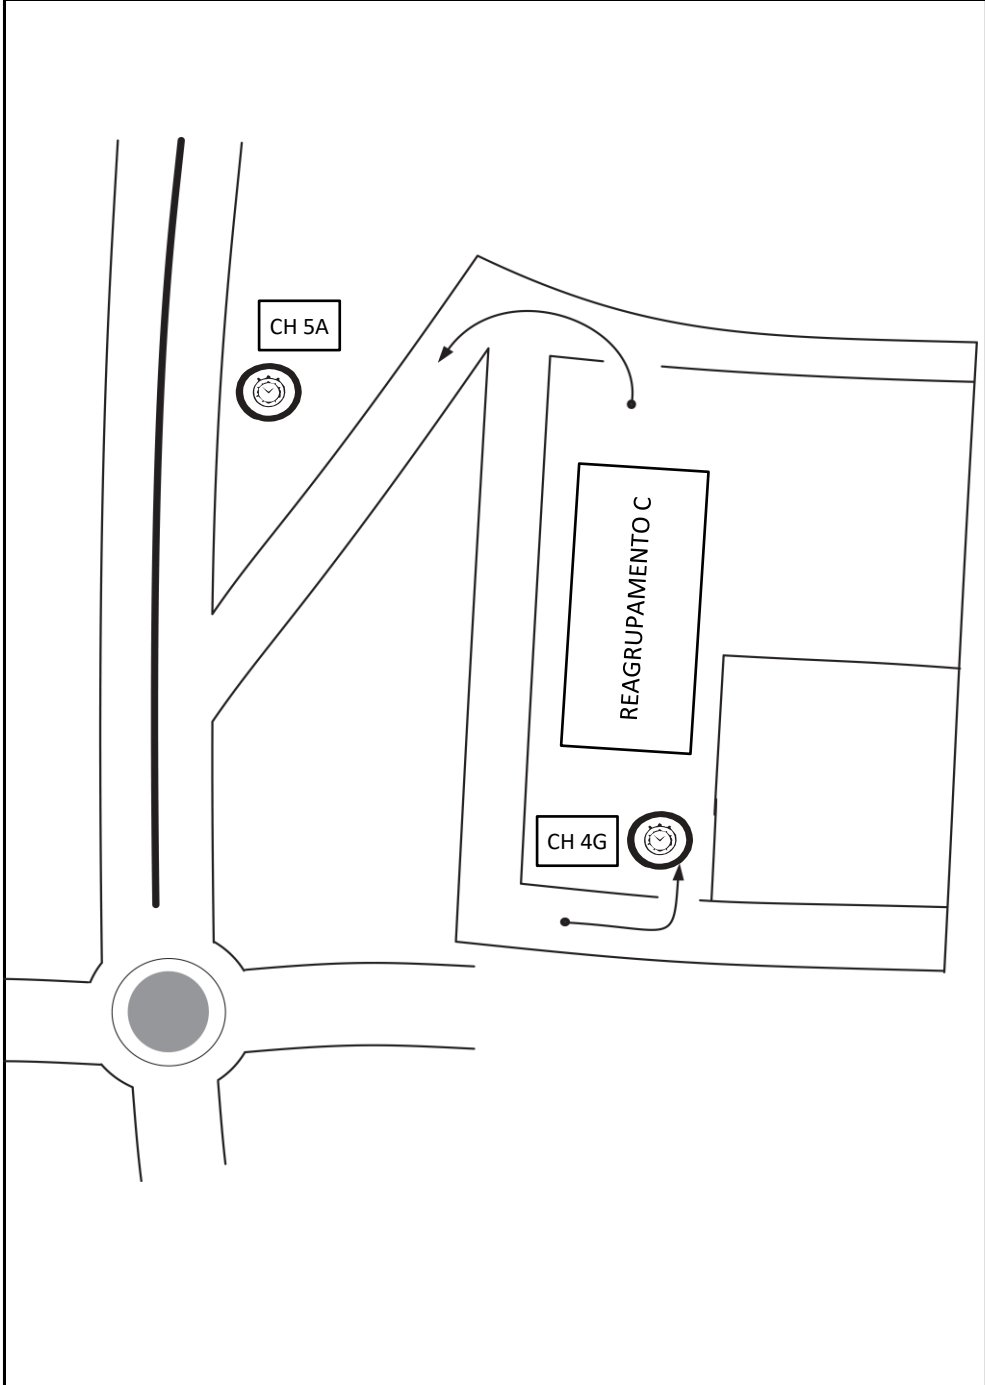

Reagrupamento B

CH 4A Partida/A. Entrada

→ CH 4B Assistência Saida

Distancia -

Tempo 15 min

Ligação Partida - Assistência Entrada

Media -

2ª ETAPA - 4ª e 5ª SEÇÕES

Ligação Partida - Assistência Entrada

Pag. 80

CH 4G Reagrupamento IN

CH 5A Reagrupamento OUT

Distancia -

Tempo **50 min**

Reagrupamento C

Media -

CH 5A Reagrup./A. Entrada

CH 5B Assistencia Saída

Distancia -

Tempo **30 min**

Assistência D

Media -