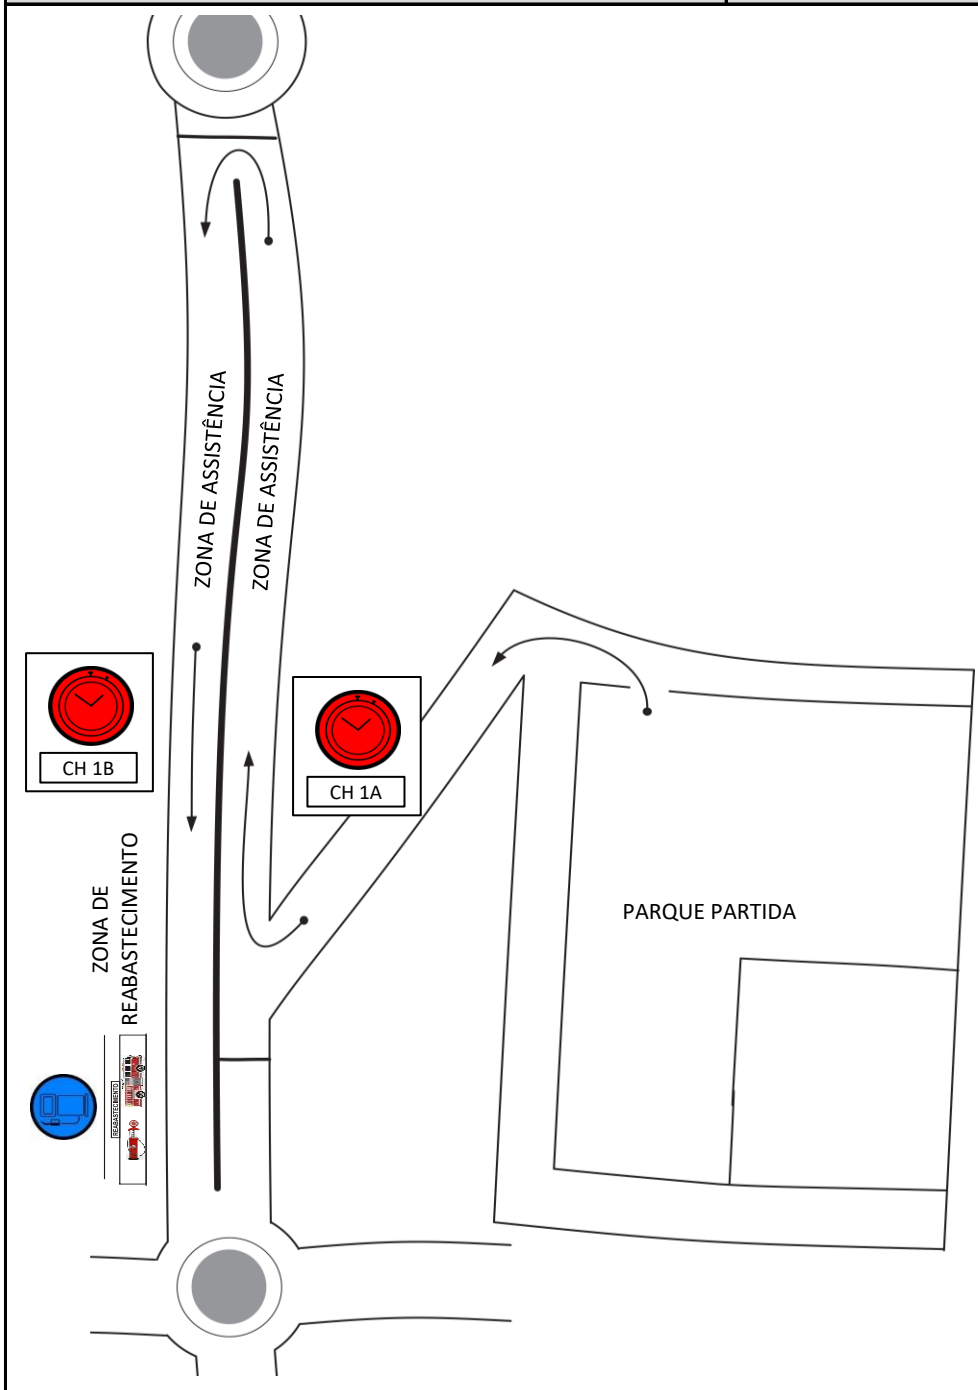

CH 1A Partida/A. Entrada

→ CH 1B Assistência Saida

Distancia -

Tempo **15 min**

Ligação Partida - Assistência Entrada

Media -

CH 1G Reagrupamento IN

CH 2A Reagrupamento OUT

| | |
|-----------|--------|
| Distancia | - |
| Tempo | 50 min |
| Media | - |

Reagrupamento A

CH 2F Reagrupamento IN

CH 3A Reagrupamento OUT

| | |
|-----------|---------|
| Distancia | - |
| Tempo | 105 min |
| Media | - |

Reagrupamento B

CH 4A Partida/A. Entrada

→ CH 4B Assistência Saida

Distancia -

Tempo 15 min

Ligação Partida - Assistência Entrada

Media -

2ª ETAPA - 4ª e 5ª SEÇÕES

CH 5A Reagrup./A. Entrada

CH 5B Assistencia Saída

Distancia -

Tempo **30 min**

Assistência D

Media -