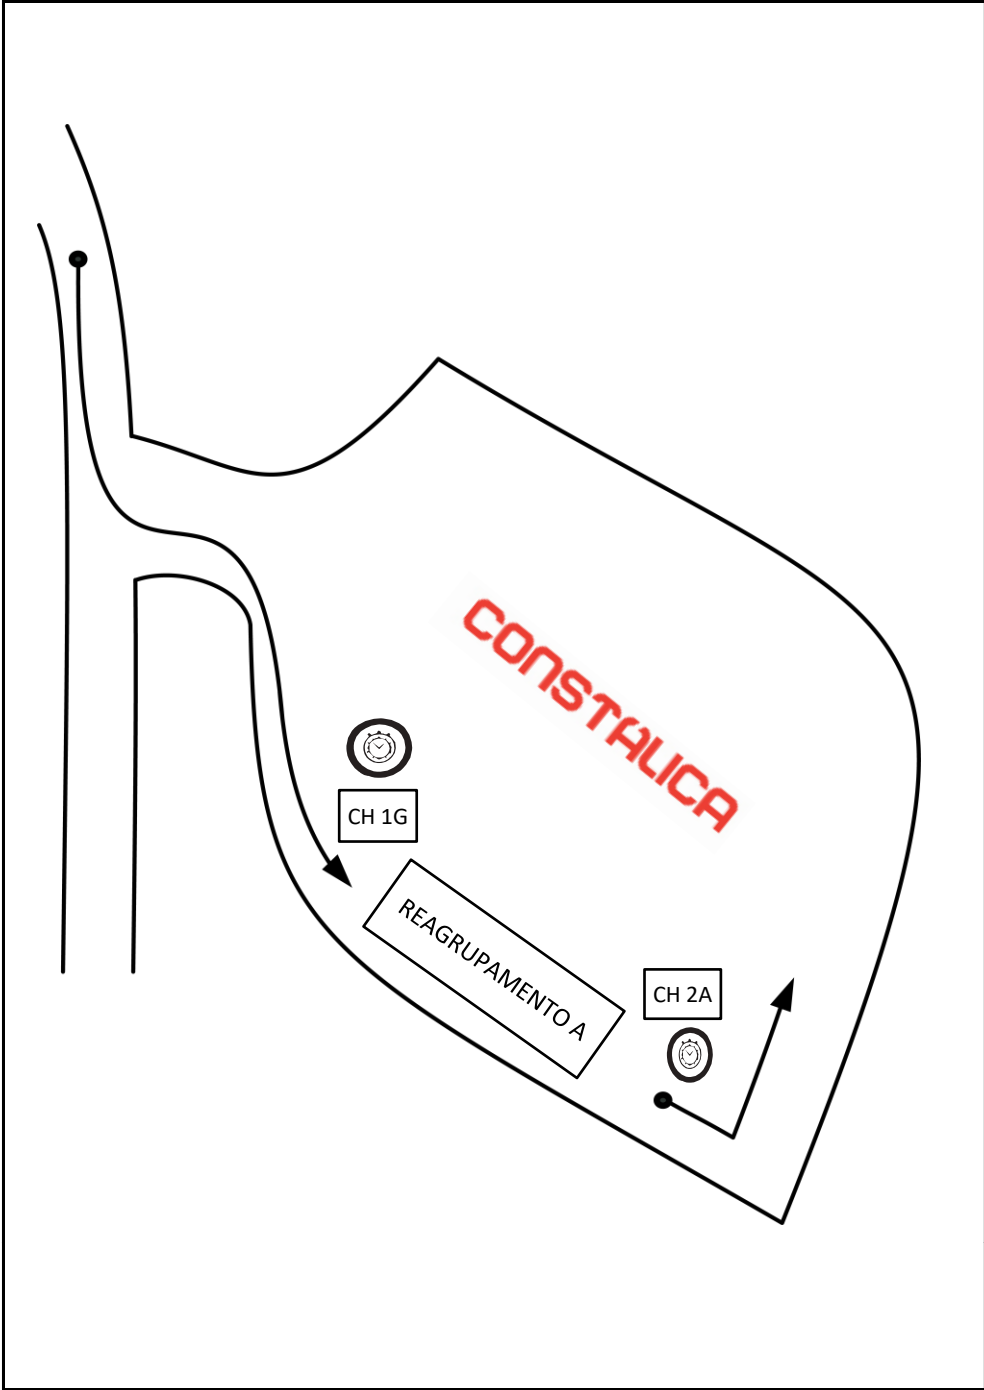

CH 1G Reagrupamento IN

CH 2A Reagrupamento OUT

Distancia	-
Tempo	50 min
Media	-

Reagrupamento A