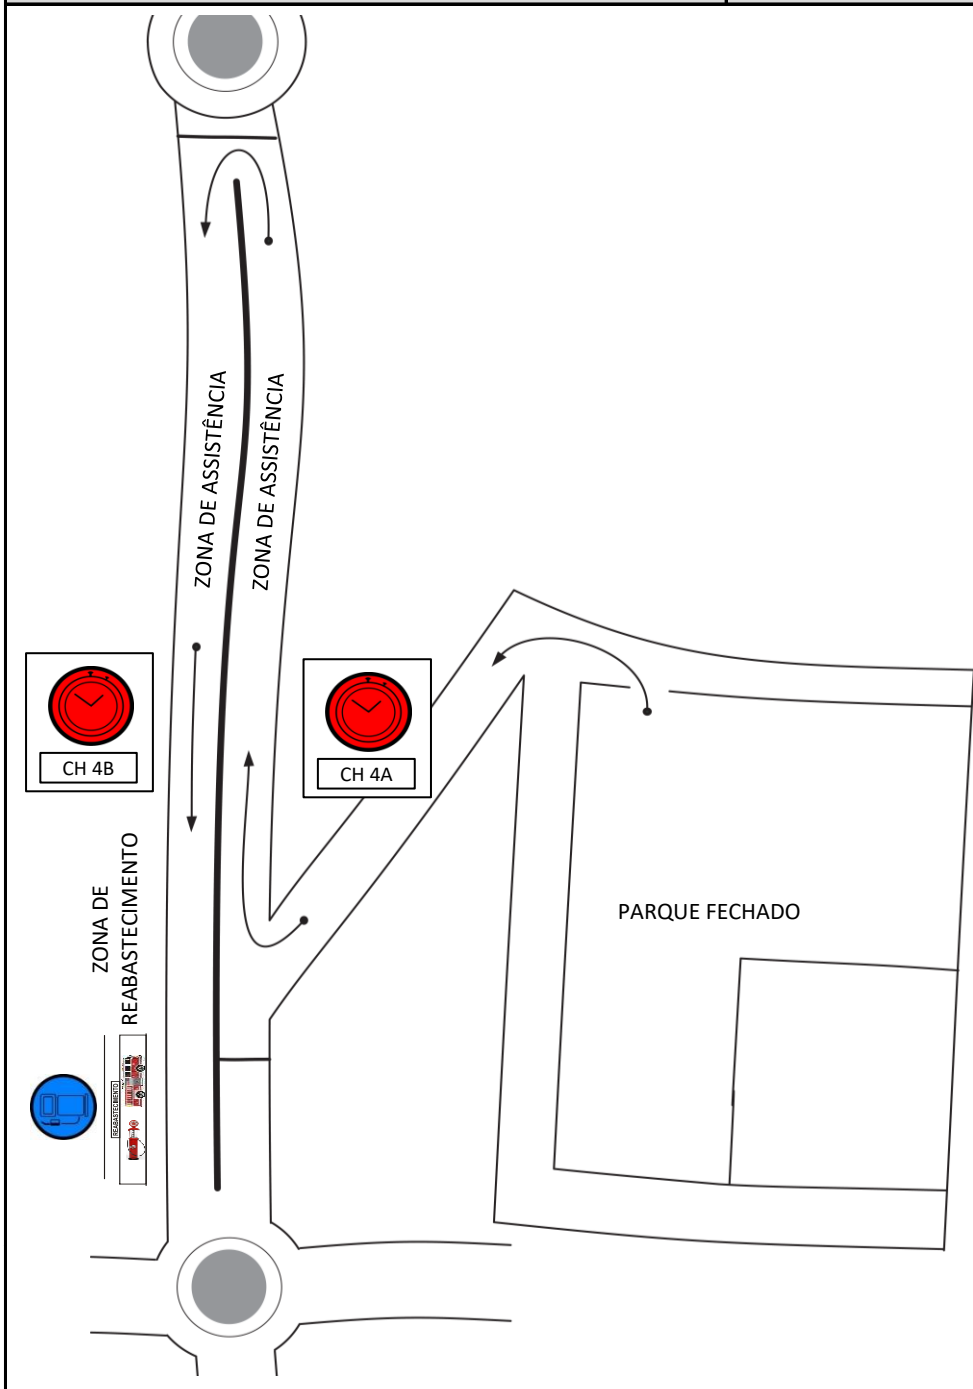

CH 1A Partida/A. Entrada

→ CH 1B Assistência Saida

Distancia -

Tempo **15 min**

Ligação Partida - Assistência Entrada

Media -

CH 1G Reagrupamento IN

CH 2A Reagrupamento OUT

Reagrupamento B

CH 4A Partida/A. Entrada

→ CH 4B Assistência Saida

Distancia -

Tempo 15 min

Ligação Partida - Assistência Entrada

Media -

2ª ETAPA - 4ª e 5ª SEÇÕES

Ligação Partida - Assistência Entrada

Pag. 80

CH 4G Reagrupamento IN

CH 5A Reagrupamento OUT

Distancia -

Tempo **50 min**

Reagrupamento C

Media -

CH 5A Reagrup./A. Entrada

CH 5B Assistencia Saída

Distancia -

Tempo **30 min**

Assistência D

Media -