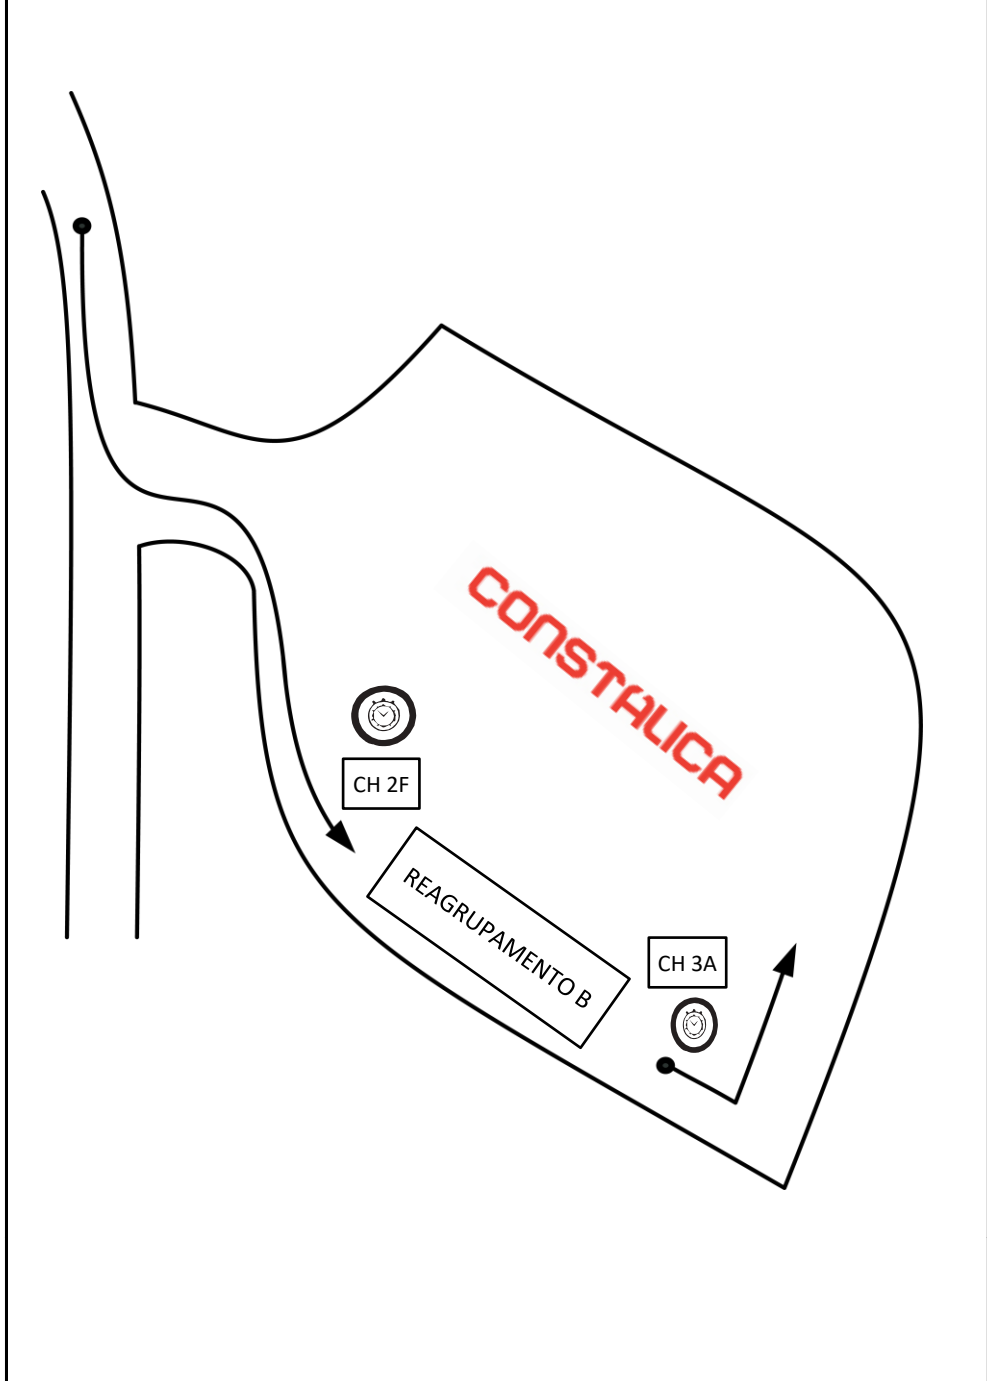

CH 1A Partida/A. Entrada

→ CH 1B Assistência Saida

Distancia -

Tempo **15 min**

Ligação Partida - Assistência Entrada

Media -

CH 1G Reagrupamento IN

CH 2A Reagrupamento OUT

Reagrupamento B

CH 4A Partida/A. Entrada

→ CH 4B Assistência Saida

Distancia -

Tempo 15 min

Ligação Partida - Assistência Entrada

Media -

2ª ETAPA - 4ª e 5ª SEÇÕES

Ligação Partida - Assistência Entrada

Pag. 80

CH 4G Reagrupamento IN

CH 5A Reagrupamento OUT

Distancia -

Tempo **50 min**

Reagrupamento C

Media -

CH 5A Reagrup./A. Entrada

CH 5B Assistencia Saída

Distancia -

Tempo **30 min**

Assistência D

Media -