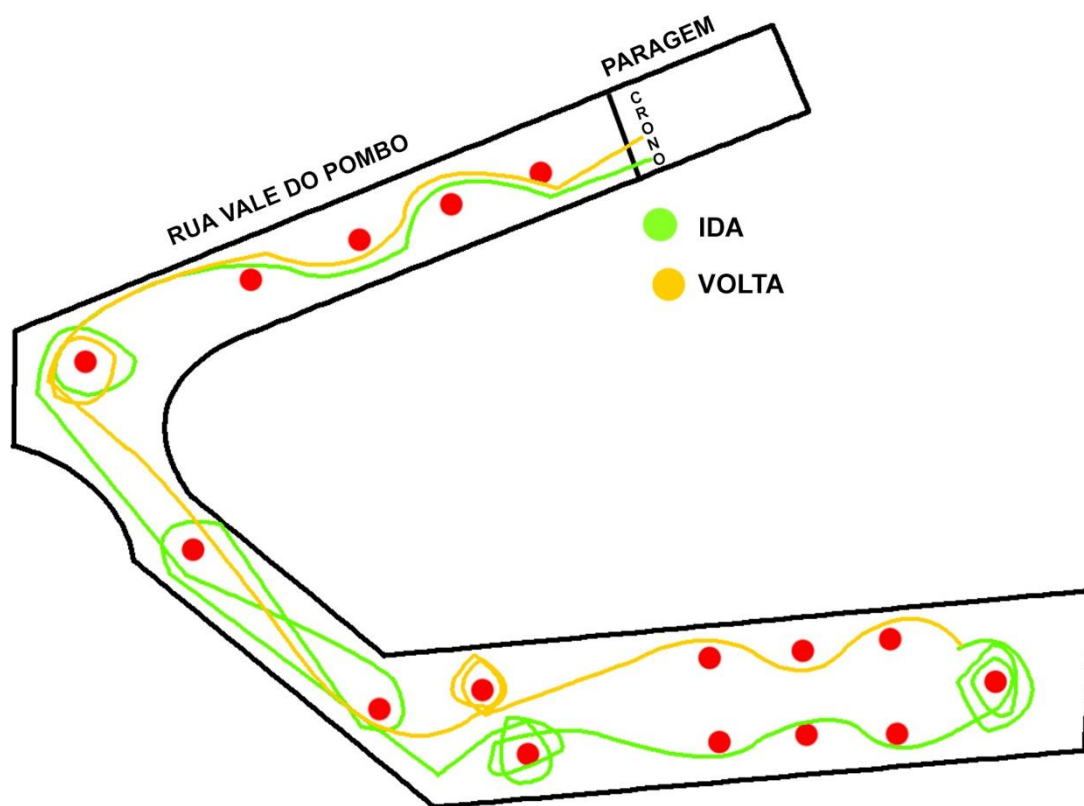

17.6 - Aos concorrentes classificados no CPP e no TRP, apenas será atribuído o prémio monetário de maior valor.

17.7 - De acordo com o Art. 16.5 das PGAK, todos os concorrentes participantes terão de receber da organização um prémio/troféu de participação.

17.8 - **Cartão Branco** - De acordo com o Art. 1.18 das PGAK.

ANEXO 2

ESQUEMA DA PROVA

Descrição:

AGRUPAMENTO DE ESCOLAS DA MÊDA