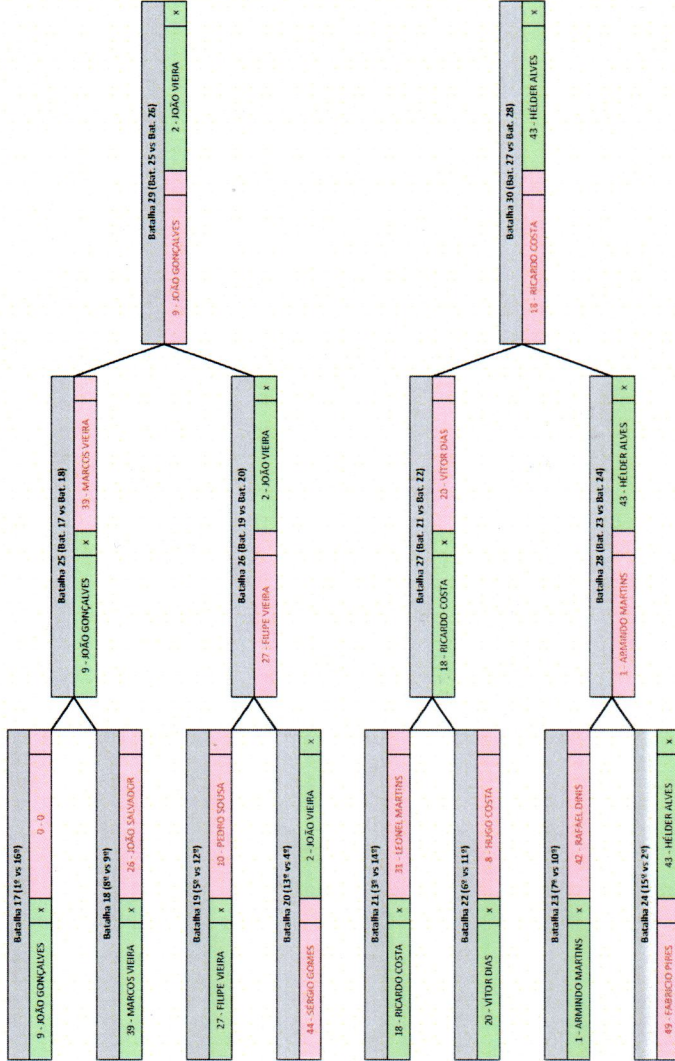

AFIMADA ÀS 17:25

Doc:
Log:

FINAIS	RONDA 4
--------	---------

SEMI FINAIS	RONDA 3
-------------	---------

TOP 16 OFICIAL PRO

TOP8	RONDA 2
------	---------

TOP16	RONDA 1
-------	---------

PÓDIO	
1º	43 - HELDER ALVES
2º	2 - JOÃO VIEIRA
3º	9 - JOÃO GONÇALVES
4º	18 - RICARDO COSTA

CCD

 João Azevedo
 (CD8 PT23/1662)

Mário Neves
 (CDA PT23/0054)

Icaro Borboso
 (CDA PT23/0048)