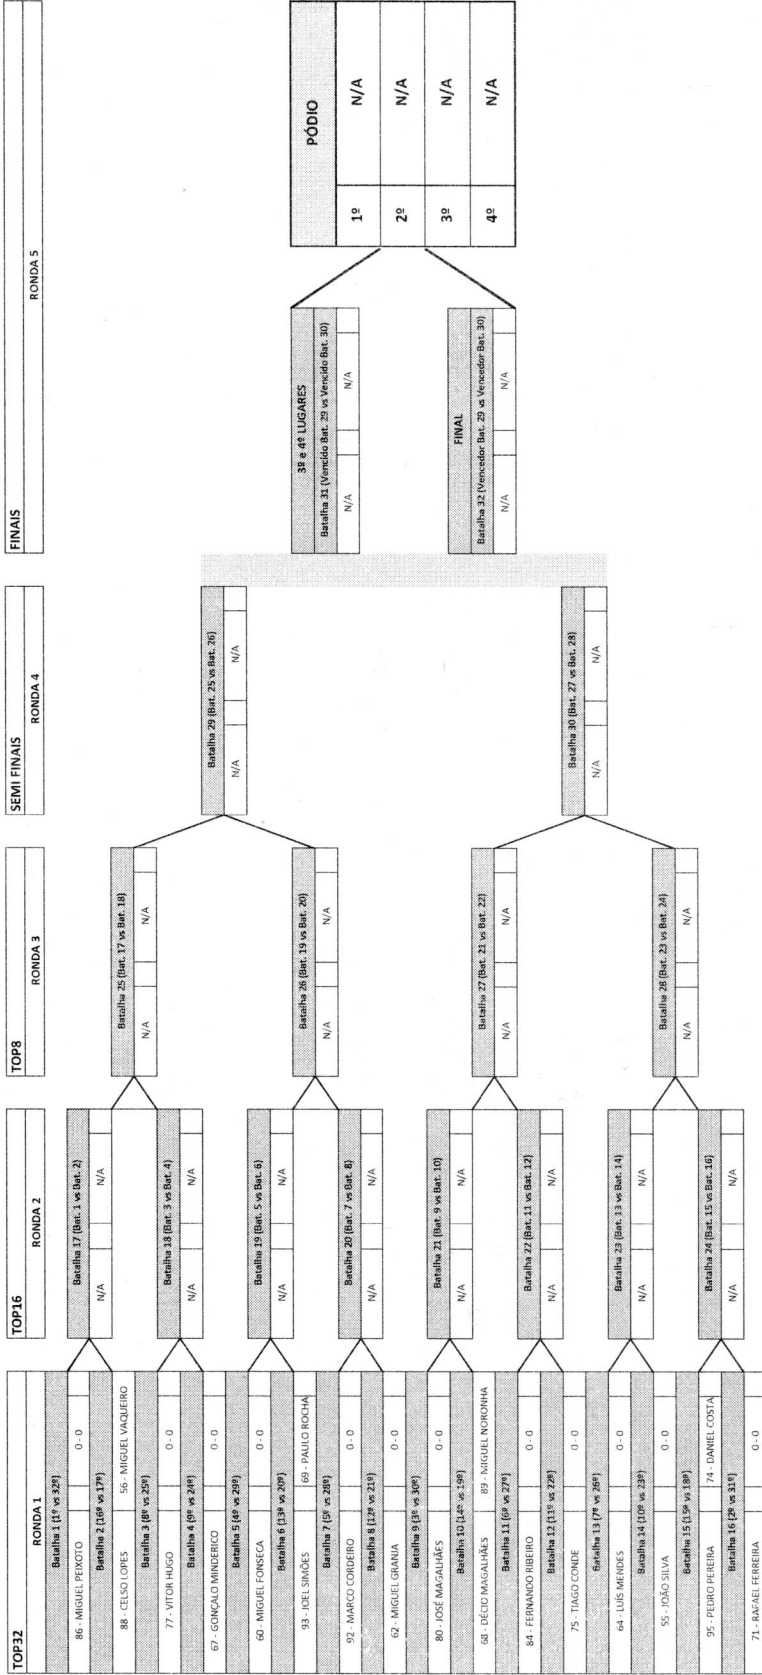

TOP 32 Oficial *Sui - P70*

AFIXADA ÀS 18:50

Doc:
Log:

João Azevedo
CCD
João Azevedo
(CDA PT23/1662)

Maria Neves
Maria Neves
(CDA PT23/0054)

Isac Pedrosa
Isac Pedrosa
(CDA PT23/0048)