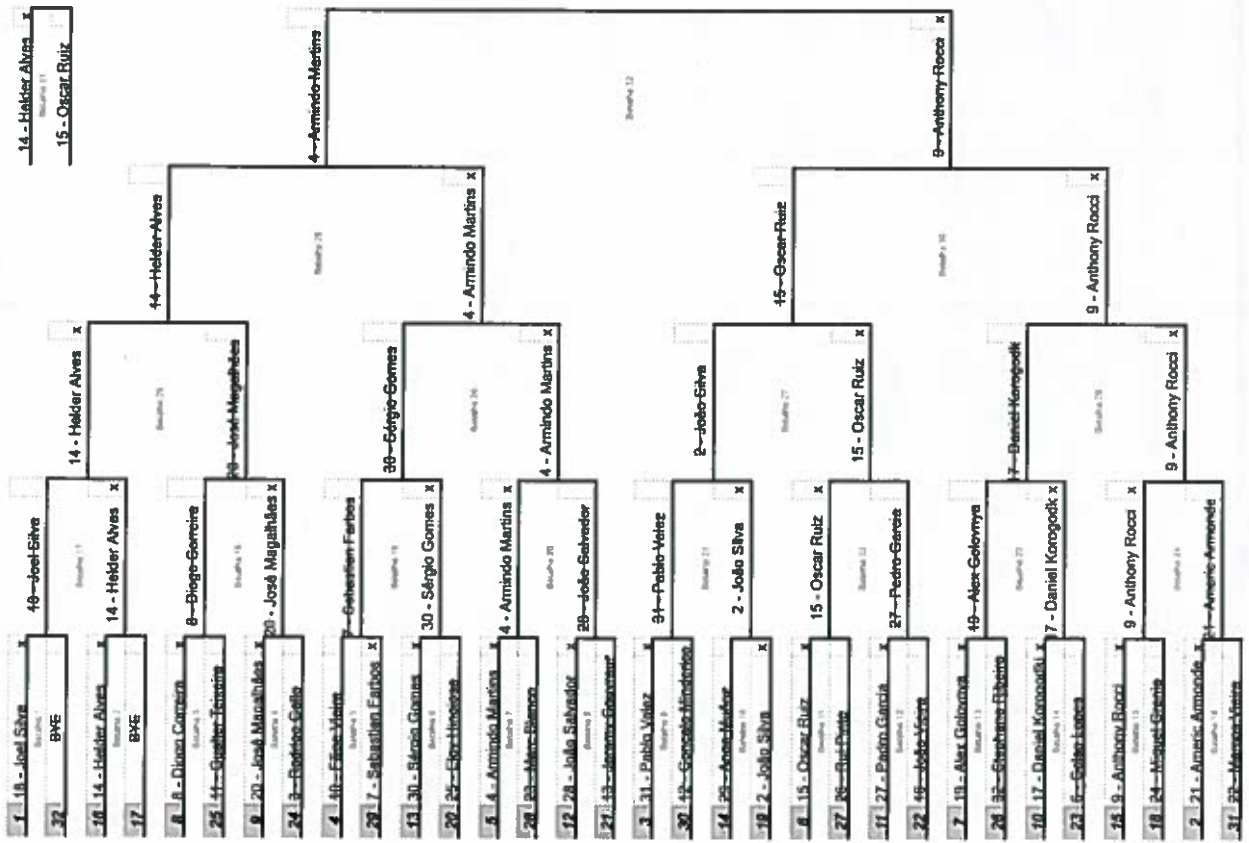

14430

Qualificação Oficial

Doc 5.3a

Desafio Ibérico

Log 19

Piloto	Numero	1ª Run			2ª Run			Total	Melhor Run	Classificação
		Linha	Angulo	Estilo	Linha	Angulo	Estilo			
JOEL SILVA	18	35	25	26	33	23	26	82 x	86	1º
HÉLDER ALVES	14	25	23	25	29	25	28	73 x	82	2º
DIOGO CORREIA	8	23	27	28	22	26	22	78 x	78	3º
JOSÉ MAGALHÃES	20	26	21	20	25	22	23	67 x	70	4º
FILIPE VIEIRA	10	27	20	21	27	24	18	68 x	69	5º
SÉRGIO GOMES	30	28	19	21	28	18	18	68 x	68	6º
ARMINDO MARTINS	4	13	16	23	20	21	25	66 x	66	7º
JOÃO SALVADOR	28	20	22	23	19	18	20	57 x	65	8º
GONÇALO MINDERICO	12	0	0	0	18	17	10	45 x	45	9º
JOÃO SILVA	2	13	10	15	x	0	0	0	38	10º
RUI PINTO	26	0	0	0	11	15	7	33 x	33	11º
JOÃO VIEIRA	16	0	0	0	0	0	0	0	0	12º
STEPHANE RIBEIRO	32	0	0	0	0	0	0	0	0	13º
CELSO LOPES	6	0	0	0	0	0	0	0	0	14º
MIGUEL GRANJA	24	0	0	0	0	0	0	0 x	0	15º
MARCOS VIEIRA	22	0	0	0	0	0	0	0	0	16º

ced

João Aguiar

14H30

Qualificação Oficial

Dec 5.3b

DESAFIO IBÉRICO

Log 2.0

Piloto	Numero	1ª Run			2ª Run			Total	Melhor Run	Classificação
		Linha	Angulo	Estilo	Linha	Angulo	Estilo			
AYMERIC ESCLARMONDE	21	26	23	25	74 X	33	24	24	81 X	1º
ANTHONY ROCCI	9	0	0	0	0 X	22	23	24	69 X	2º
DANIEL KOROGODKI	17	18	21	25	64 X	19	24	24	67 X	3º
ALEX GOLOVNYA	19	16	21	26	63 X	13	25	27	65 X	4º
PEDRO GARCIA	27	23	20	19	62 X	25	18	19	62 X	5º
OSCAR RUIZ	15	0	0	0	0 X	22	20	17	59 X	6º
ANGE NUÑOZ	29	24	19	14	57 X	23	20	15	58 X	7º
PABLO VELEZ	31	13	16	17	46 X	20	17	19	56 X	8º
JEREMY COUVREUR	13	9	18	14	41 X	13	21	22	56 X	9º
MARC BLANCO	23	0	0	0	0 X	15	21	16	52 X	10º
ELOY HINOJOSA	25	15	17	15	47 X	12	14	13	39 X	11º
SEBASTIEN FARBOS	7	9	15	13	37 X	13	17	15	45 X	12º
RODRIGO GALLO	3	0	0	0	0 X	0	0	0	0 X	13º
GUALTER TEIXEIRA	11	0	0	0	0 X	0	0	0	0 X	14º

ced

João Aguiar

Log 28
Afixada às 18:00

DESPORTO IBERICO
FINAL OFICIAL

Doc. 5.6

Ton 17 Ton 16 Ton 15 Ton 4 Final

18 - Anthony Roca
24 - Armando Martins
31 - Helder Alves
41 - 15 - Oscar Ruiz

OCCD
[Signature]