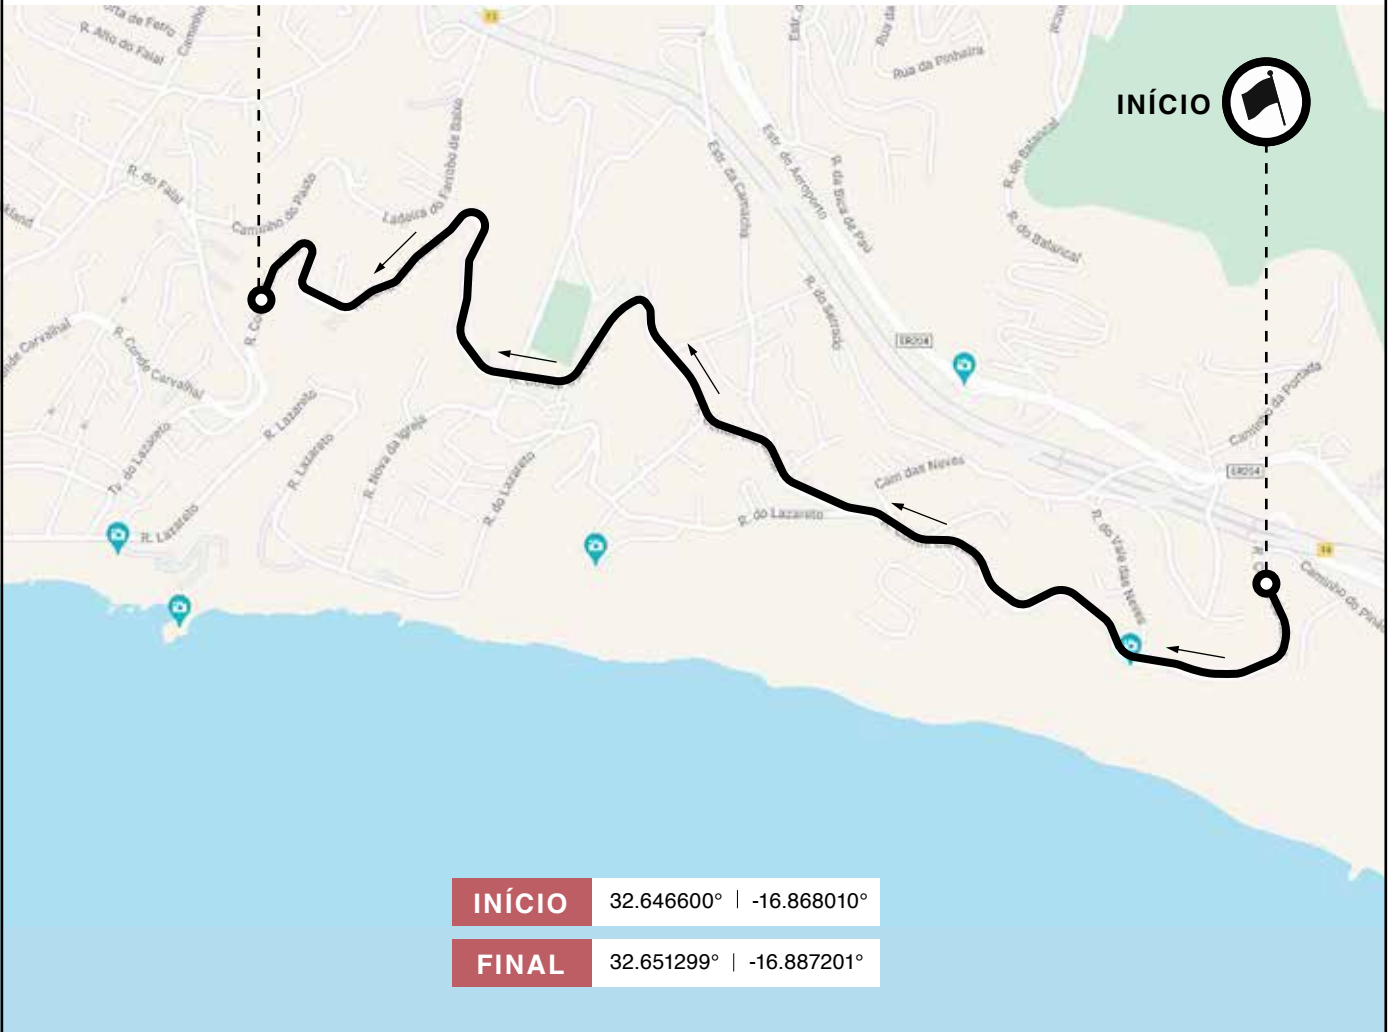

ECD RALLY

16/17
SETEMBRO

2023

MADEIRA ISLANDS

CAMPEONATO PORTUGAL NOVAS ENERGIAS

TROÇO DE AFERIÇÃO

Secretaria Regional
de Turismo e Cultura

FOR O FUNCHAL SEMPRE À FRENTE

MADEIRA AUTO CAR

FINAL

INÍCIO

32.646600° | -16.868010°

32.651299° | -16.887201°

FINAL