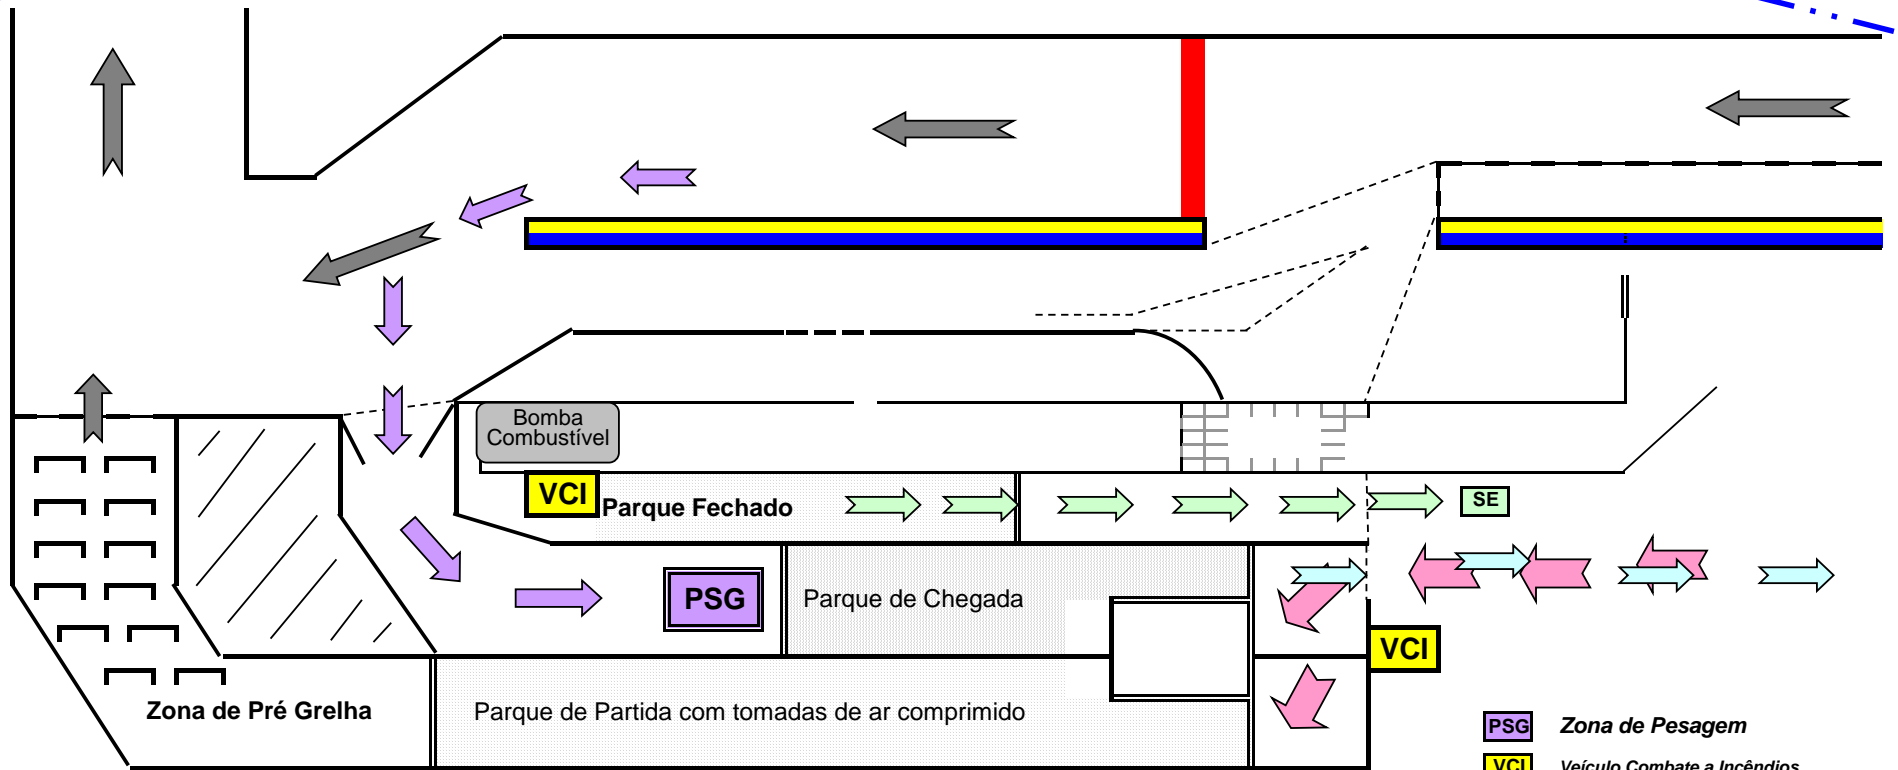

CPRtx

CIRCUITO DE LEIRIA

Fluxograma da Zona Técnica

A
N
E
X
O
I
I
I

- PSG** Zona de Paisagem
- VCI** Veículo Combate a Incêndios
- SE** Saída Emergência V.C.Incêndios
- Entrada de Karts** (pink arrow)
- Saída de Karts** (cyan arrow)