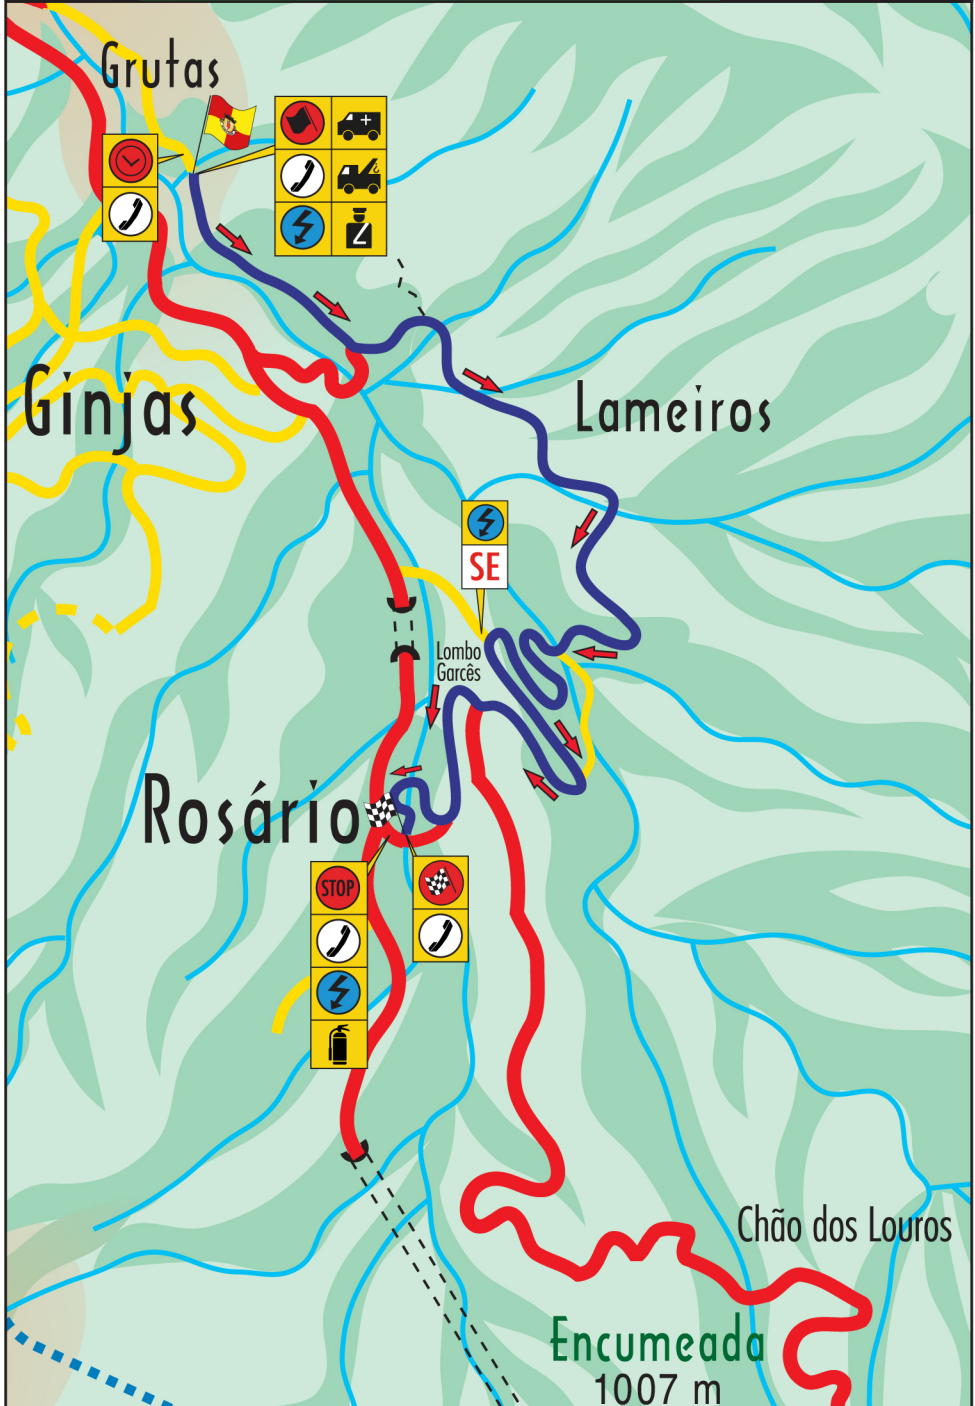

São Vicente

- 1ª PEC - PONTA DELGADA**
 - Percurso da PEC
 - Segunda Passagem PEC
 - 2ª PEC - VILA**
 - Percurso da PEC
 - 3ª, 6ª e 9ª PEC - GRUTAS SÃO VICENTE**
 - Percurso da PEC
 - 4ª PEC - PONTA DELGADA**
 - Percurso da PEC
 - 5ª PEC - BOAVENTURA**
 - Percurso da PEC
 - 7ª e 10ª PEC - PÉ DA CORRIDA**
 - Percurso da PEC
 - 8ª PEC - PONTA DELGADA**
 - Percurso da PEC
- Final da PEC

1 PEC

PONTA DELGADA - 4.10 Km

21:41H

Percurso da PEC

Final da PEC

Segunda Passagem PEC

São Vicente

Fajã
da
Areia

Percurso da PEC

Percurso da PEC

São Vicente

Fajã da Areia

Percurso da PEC

Percurso da PEC

São Vicente

Fajã da Areia