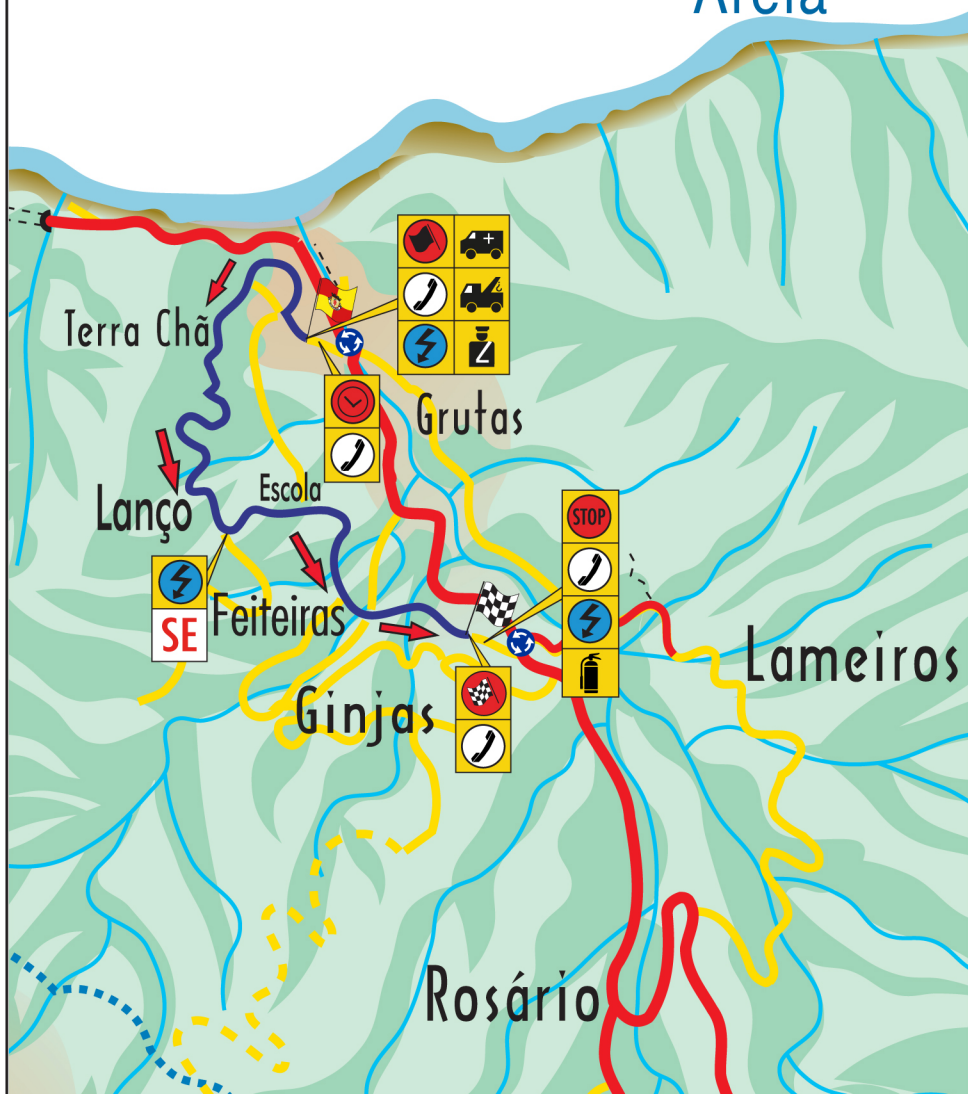

São Vicente

- 1ª PEC - PONTA DELGADA**
 - Percurso da PEC
 - Segunda Passagem PEC
 - 2ª PEC - VILA**
 - Percurso da PEC
 - 3ª, 6ª e 9ª PEC - GRUTAS SÃO VICENTE**
 - Percurso da PEC
 - 4ª PEC - PONTA DELGADA**
 - Percurso da PEC
 - 5ª PEC - BOAVENTURA**
 - Percurso da PEC
 - 7ª e 10ª PEC - PÉ DA CORRIDA**
 - Percurso da PEC
 - 8ª PEC - PONTA DELGADA**
 - Percurso da PEC
- Final da PEC

1 PEC

PONTA DELGADA - 4.10 Km

21:41H

Percurso da PEC

Final da PEC

Segunda Passagem PEC

São Vicente

Fajã
da
Areia

Percurso da PEC

Percurso da PEC

São Vicente

Fajã da Areia

Percurso da PEC

Percurso da PEC

São Vicente

Fajã da Areia