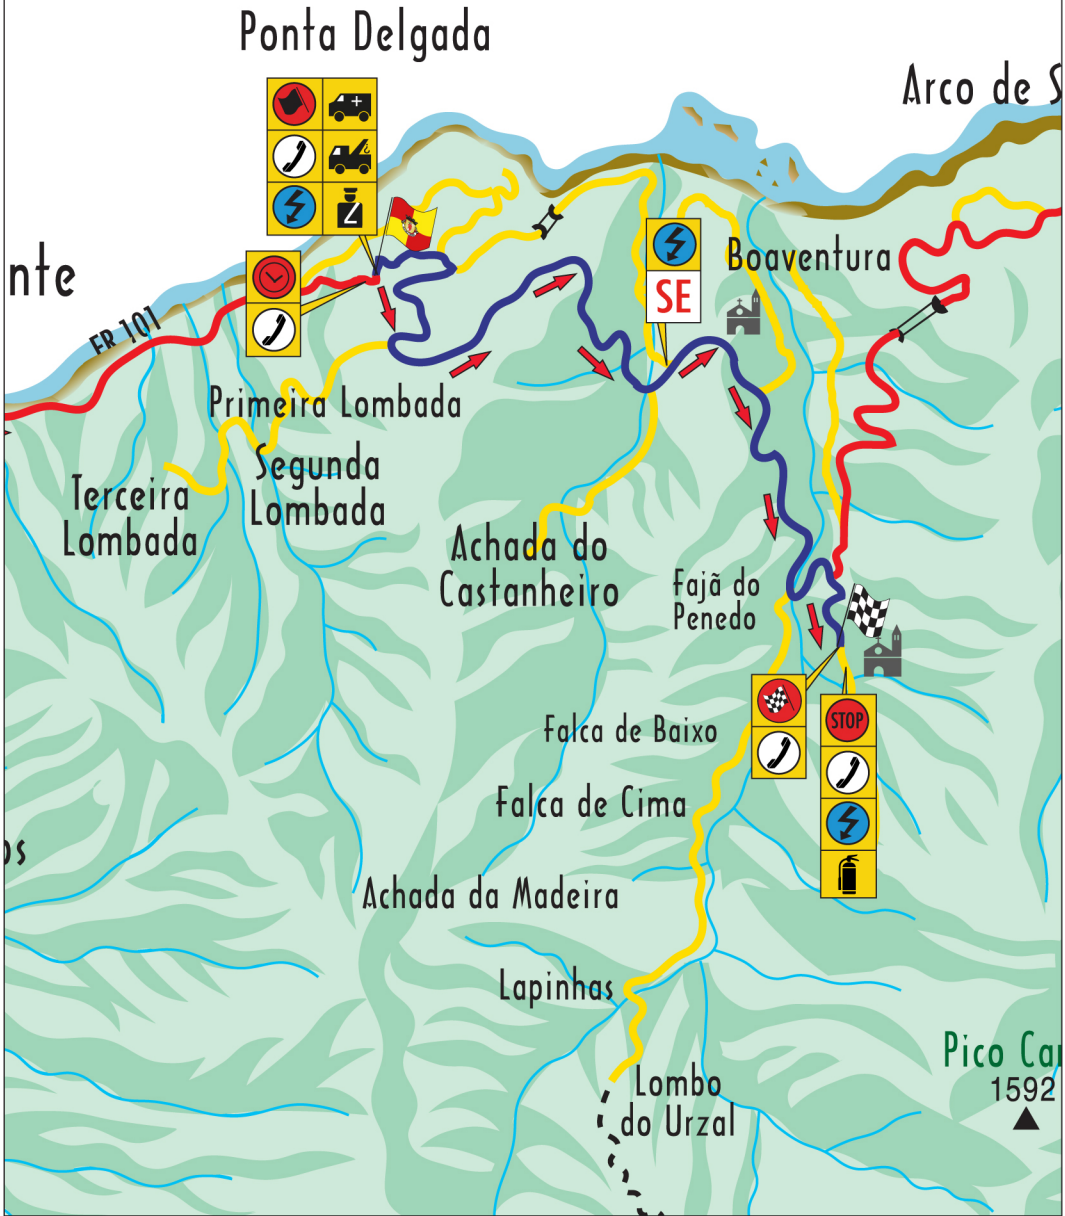

São Vicente

- 1ª PEC - PONTA DELGADA**
 - Percurso da PEC
 - Segunda Passagem PEC
 - 2ª PEC - VILA**
 - Percurso da PEC
 - 3ª, 6ª e 9ª PEC - GRUTAS SÃO VICENTE**
 - Percurso da PEC
 - 4ª PEC - PONTA DELGADA**
 - Percurso da PEC
 - 5ª PEC - BOAVENTURA**
 - Percurso da PEC
 - 7ª e 10ª PEC - PÉ DA CORRIDA**
 - Percurso da PEC
 - 8ª PEC - PONTA DELGADA**
 - Percurso da PEC
- Final da PEC

1 PEC

PONTA DELGADA - 4.10 Km

21:41H

Percurso da PEC

Final da PEC

Segunda Passagem PEC

São Vicente

Fajã
da
Areia

Percurso da PEC

Percurso da PEC

São Vicente

Fajã da Areia

Percurso da PEC

Percurso da PEC

São Vicente

Fajã da Areia