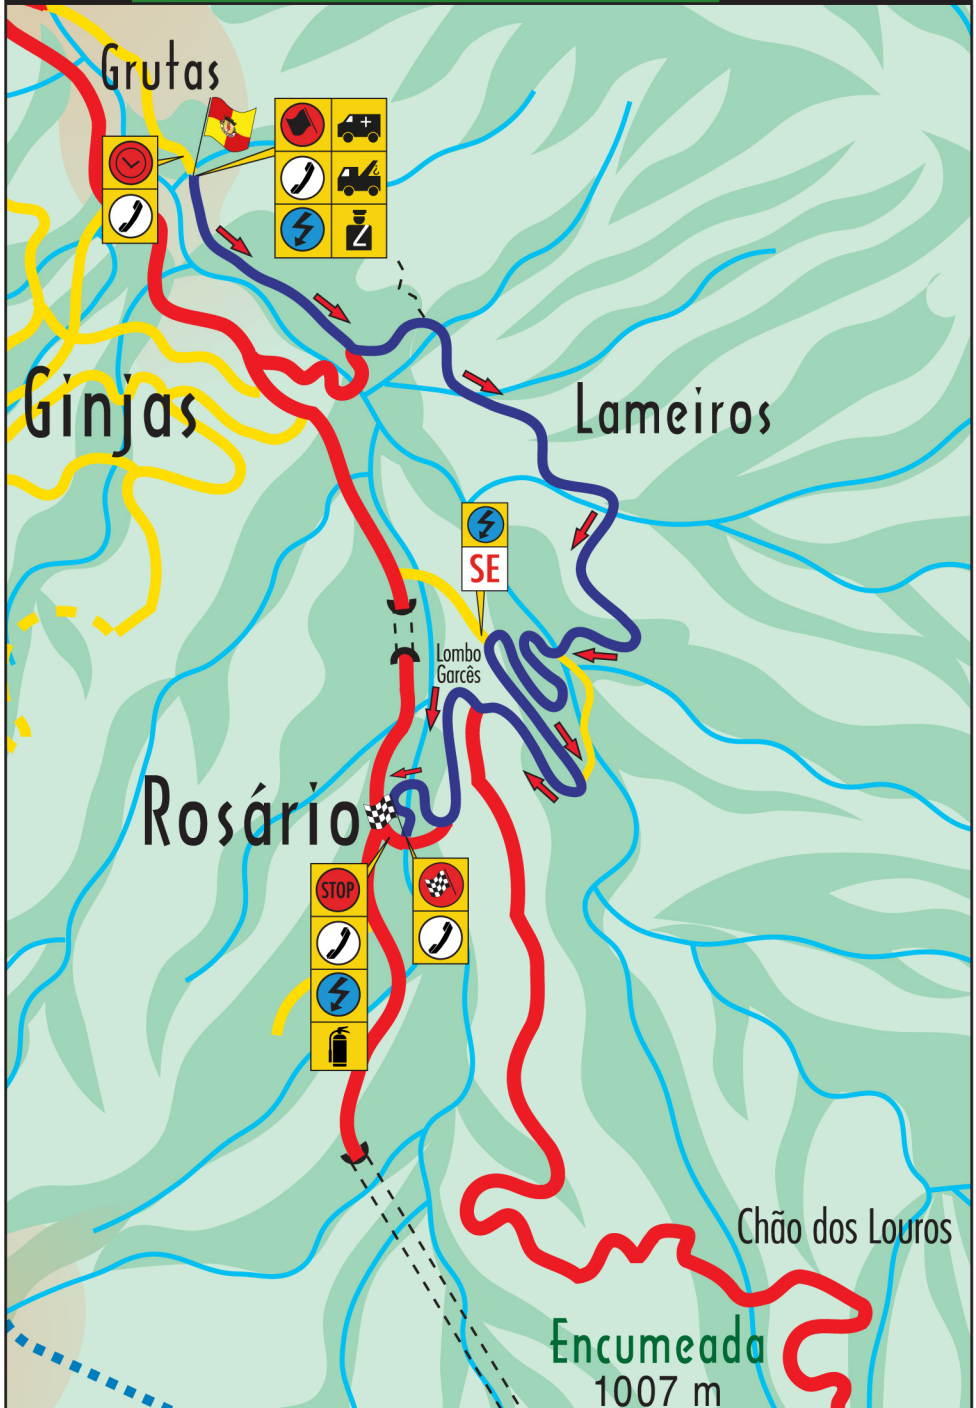

São Vicente

- 1ª PEC - PONTA DELGADA**
 - Percurso da PEC
 - Segunda Passagem PEC
 - 2ª PEC - VILA**
 - Percurso da PEC
 - 3ª, 6ª e 9ª PEC - GRUTAS SÃO VICENTE**
 - Percurso da PEC
 - 4ª PEC - PONTA DELGADA**
 - Percurso da PEC
 - 5ª PEC - BOAVENTURA**
 - Percurso da PEC
 - 7ª e 10ª PEC - PÉ DA CORRIDA**
 - Percurso da PEC
 - 8ª PEC - PONTA DELGADA**
 - Percurso da PEC
- Final da PEC

1 PEC

PONTA DELGADA - 4.10 Km

21:41H

Percurso da PEC

Final da PEC

Segunda Passagem PEC

São Vicente

Fajã
da
Areia

Percurso da PEC

Percurso da PEC

São Vicente

Fajã da Areia

Percurso da PEC

Percurso da PEC

São Vicente

Fajã da Areia