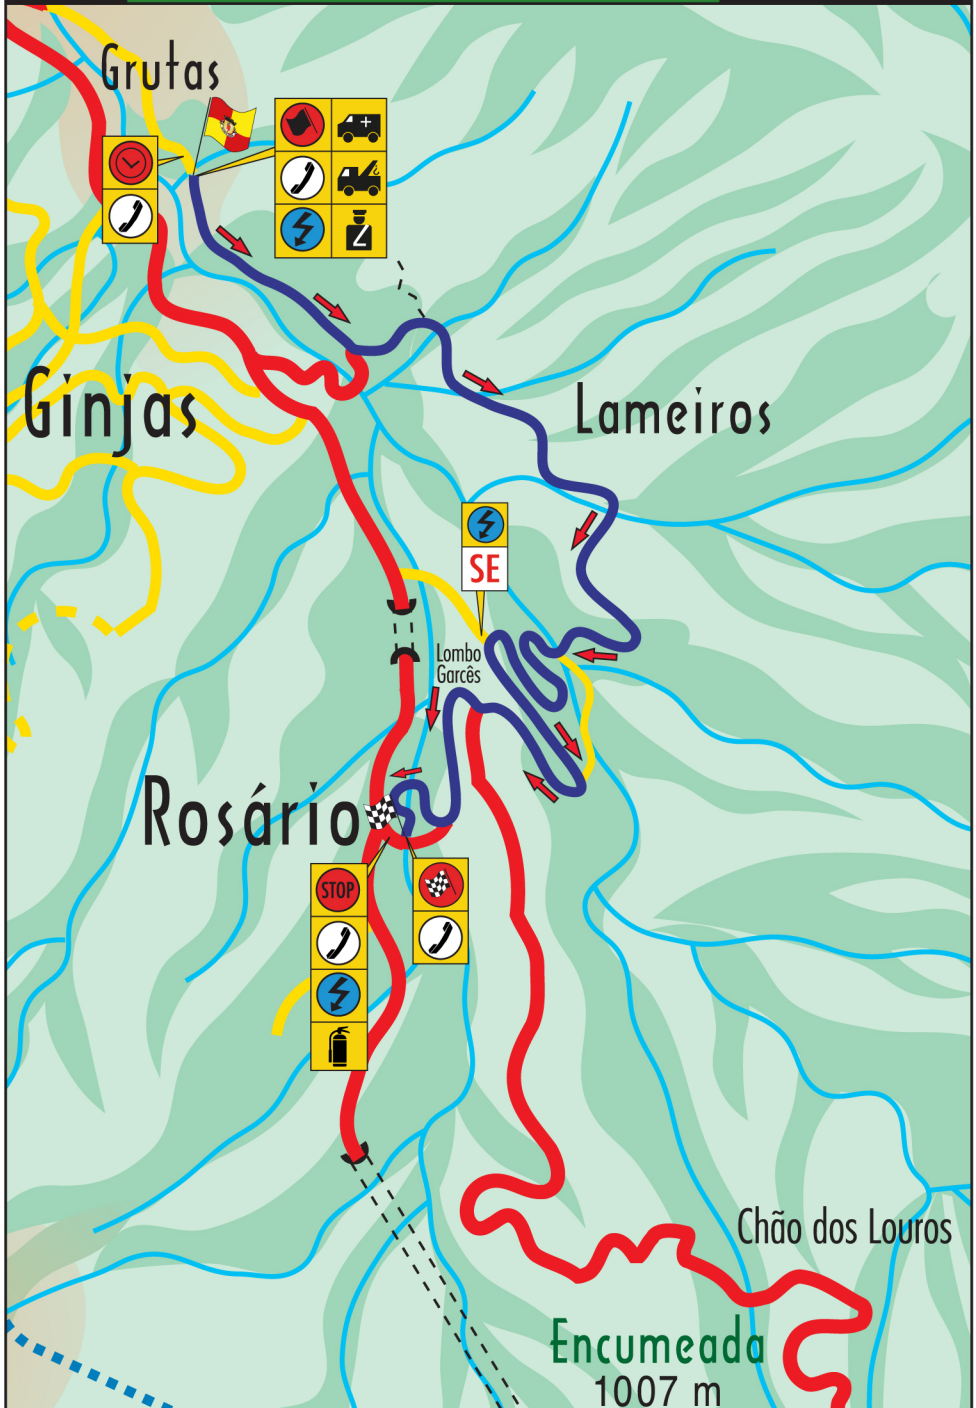

São Vicente

- 1ª PEC - PONTA DELGADA**
 - Percurso da PEC
 - Segunda Passagem PEC
 - 2ª PEC - VILA**
 - Percurso da PEC
 - 3ª, 6ª e 9ª PEC - GRUTAS SÃO VICENTE**
 - Percurso da PEC
 - 4ª PEC - PONTA DELGADA**
 - Percurso da PEC
 - 5ª PEC - BOAVENTURA**
 - Percurso da PEC
 - 7ª e 10ª PEC - PÉ DA CORRIDA**
 - Percurso da PEC
 - 8ª PEC - PONTA DELGADA**
 - Percurso da PEC
- Final da PEC

1 PEC

PONTA DELGADA - 4.10 Km

21:41H

Percurso da PEC

Final da PEC

Segunda Passagem PEC

São Vicente

Fajã
da
Areia

Percurso da PEC

Percurso da PEC

São Vicente

Fajã da Areia

Percurso da PEC

Percurso da PEC

São Vicente

Fajã da Areia