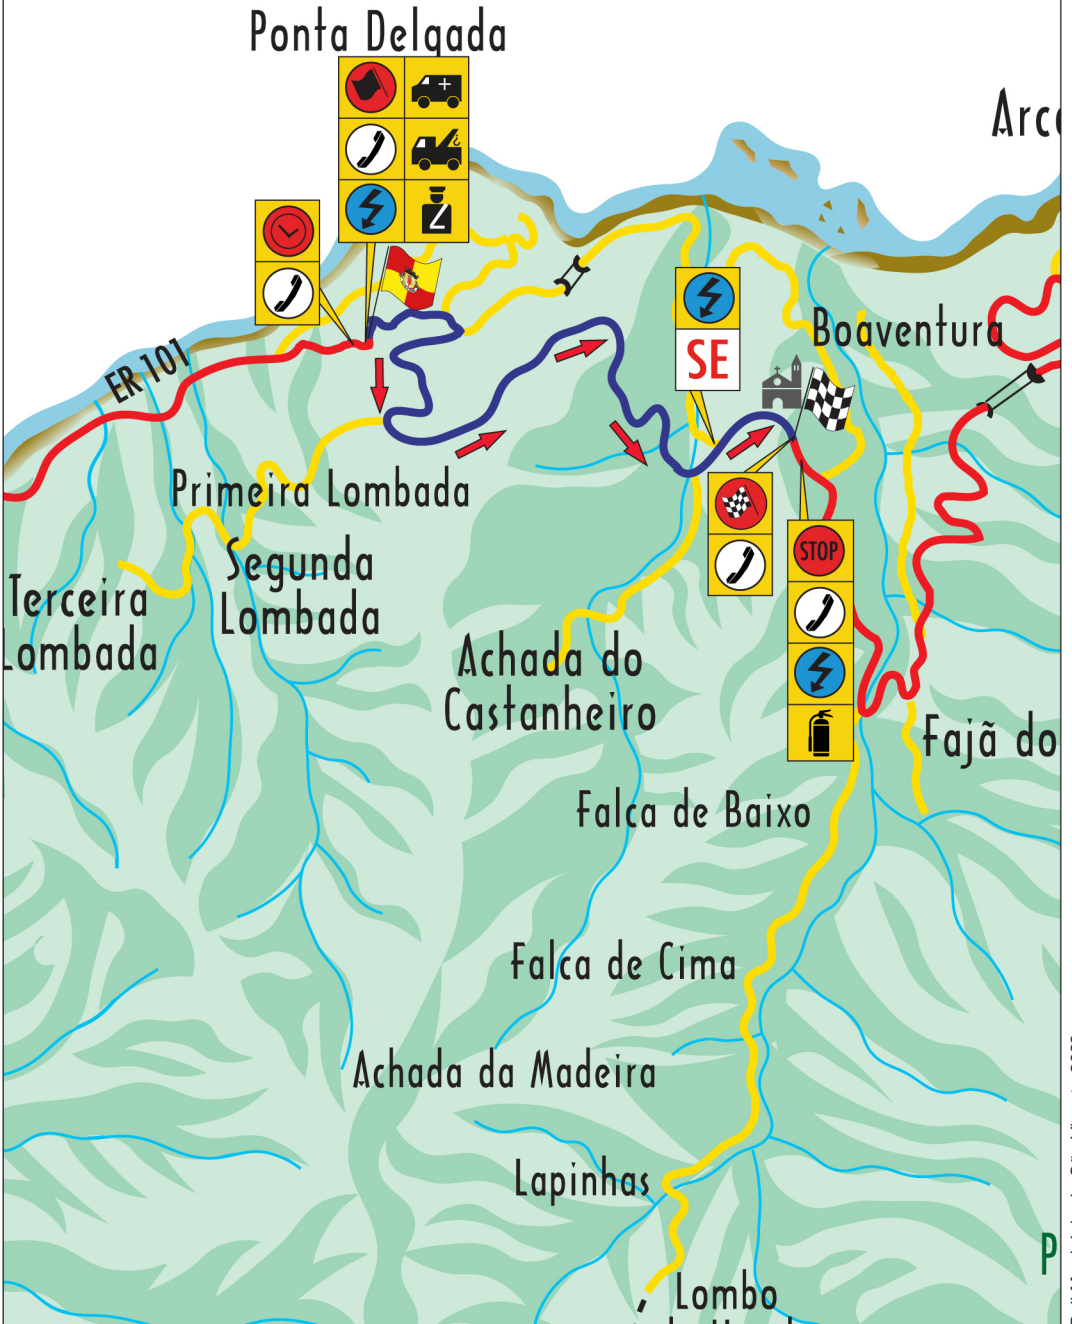

São Vicente

- 1ª PEC - PONTA DELGADA**
 - Percurso da PEC
 - Segunda Passagem PEC
 - 2ª PEC - VILA**
 - Percurso da PEC
 - 3ª, 6ª e 9ª PEC - GRUTAS SÃO VICENTE**
 - Percurso da PEC
 - 4ª PEC - PONTA DELGADA**
 - Percurso da PEC
 - 5ª PEC - BOAVENTURA**
 - Percurso da PEC
 - 7ª e 10ª PEC - PÉ DA CORRIDA**
 - Percurso da PEC
 - 8ª PEC - PONTA DELGADA**
 - Percurso da PEC
- Final da PEC

1 PEC

PONTA DELGADA - 4.10 Km

21:41H

Percurso da PEC

Final da PEC

Segunda Passagem PEC

São Vicente

Fajã
da
Areia

Percurso da PEC

Percurso da PEC

São Vicente

Fajã da Areia

Percurso da PEC

Percurso da PEC

São Vicente

Fajã da Areia