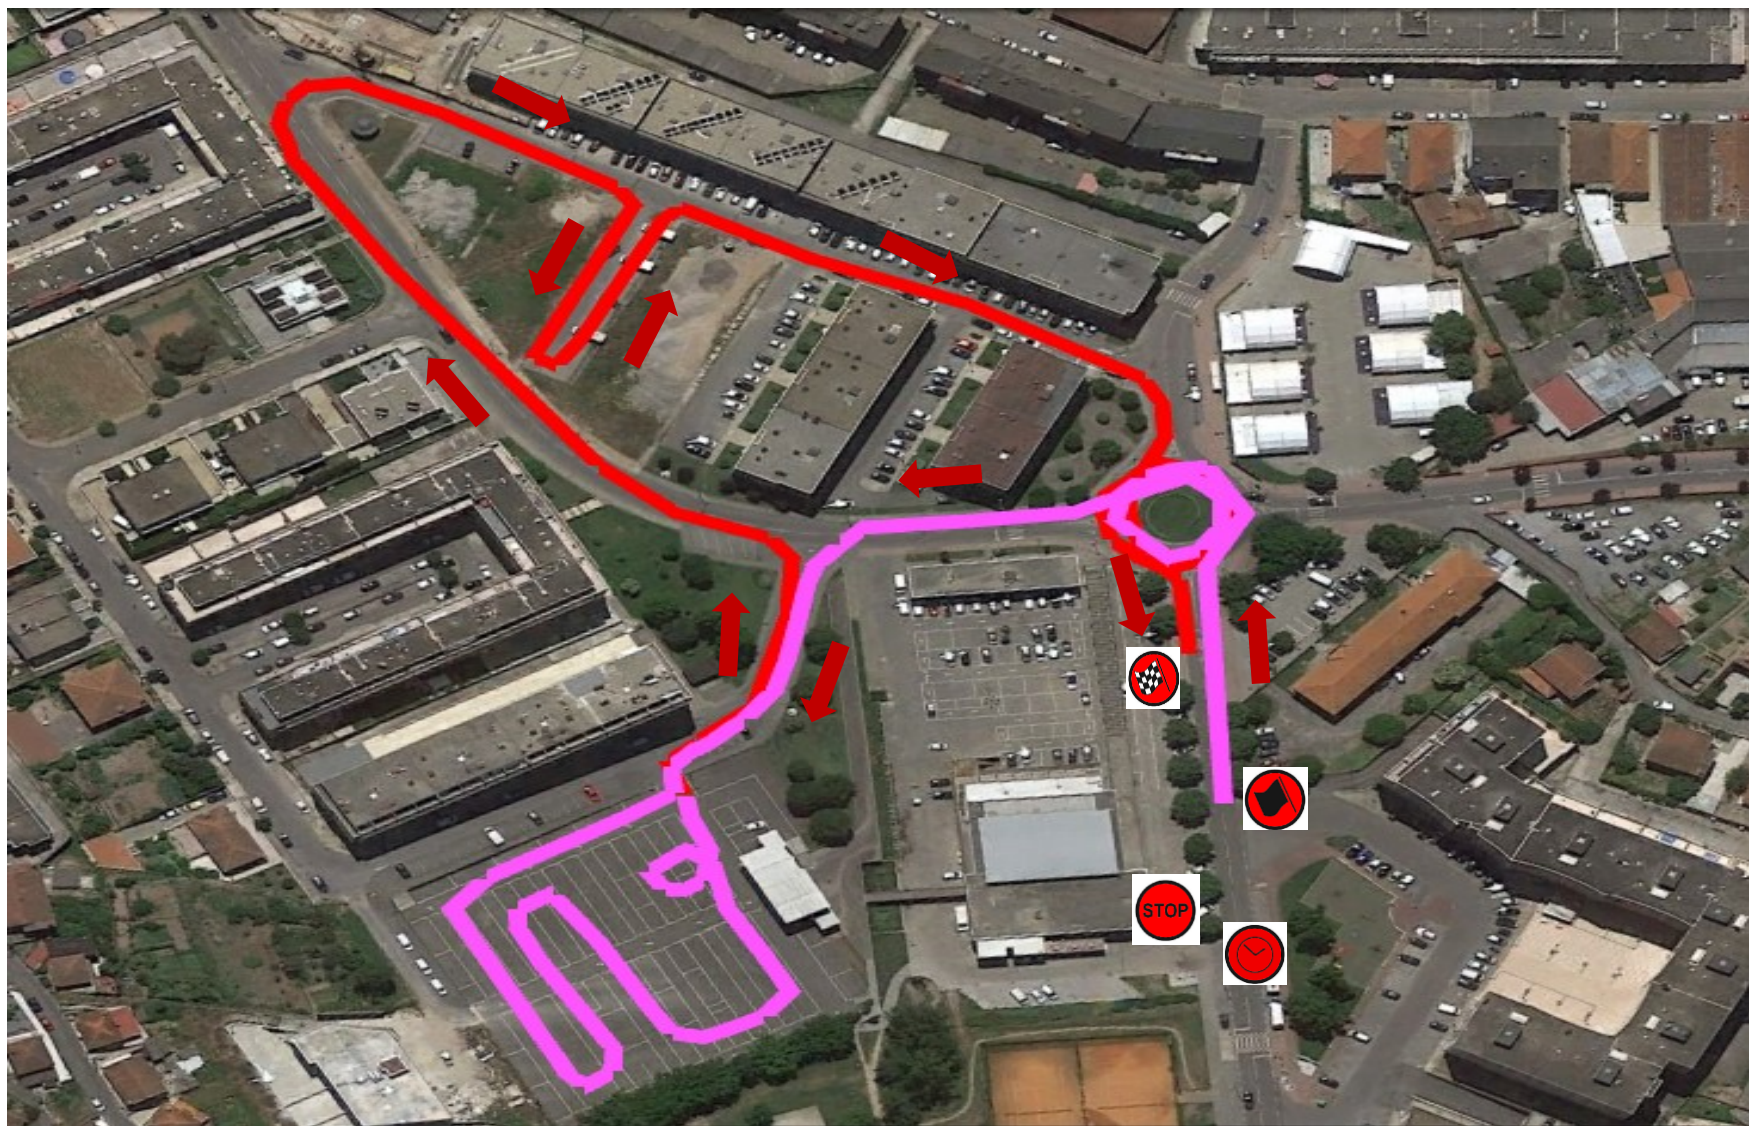

MAPA
SUPER ESPECIAL VIZELA

 CONTROL HORÁRIO

 PARTIDA

 TOMADA DE TEMPOS

 STOP FINAL