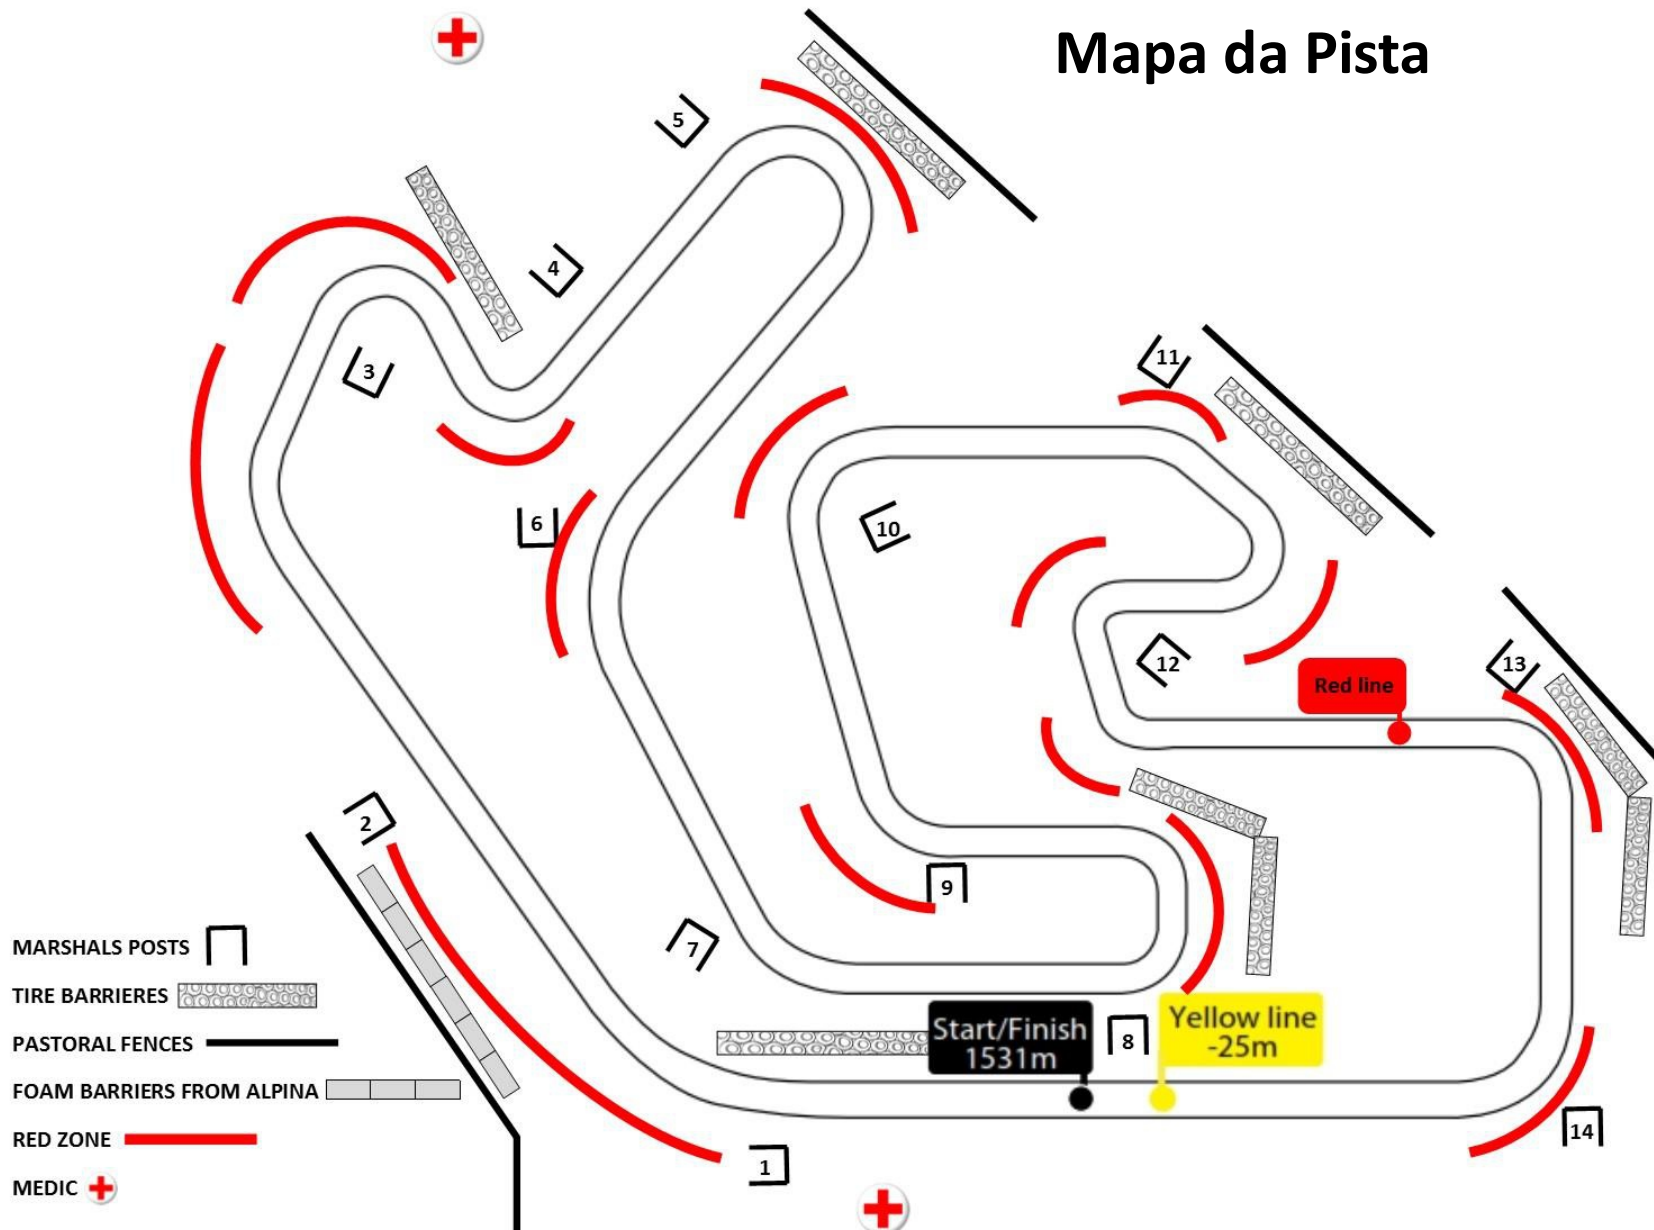

kartódromo
internacional
algarve

Mapa da Pista

Fluxograma da Zona Técnica

Paddock – Posto de Combustível / Gas Station