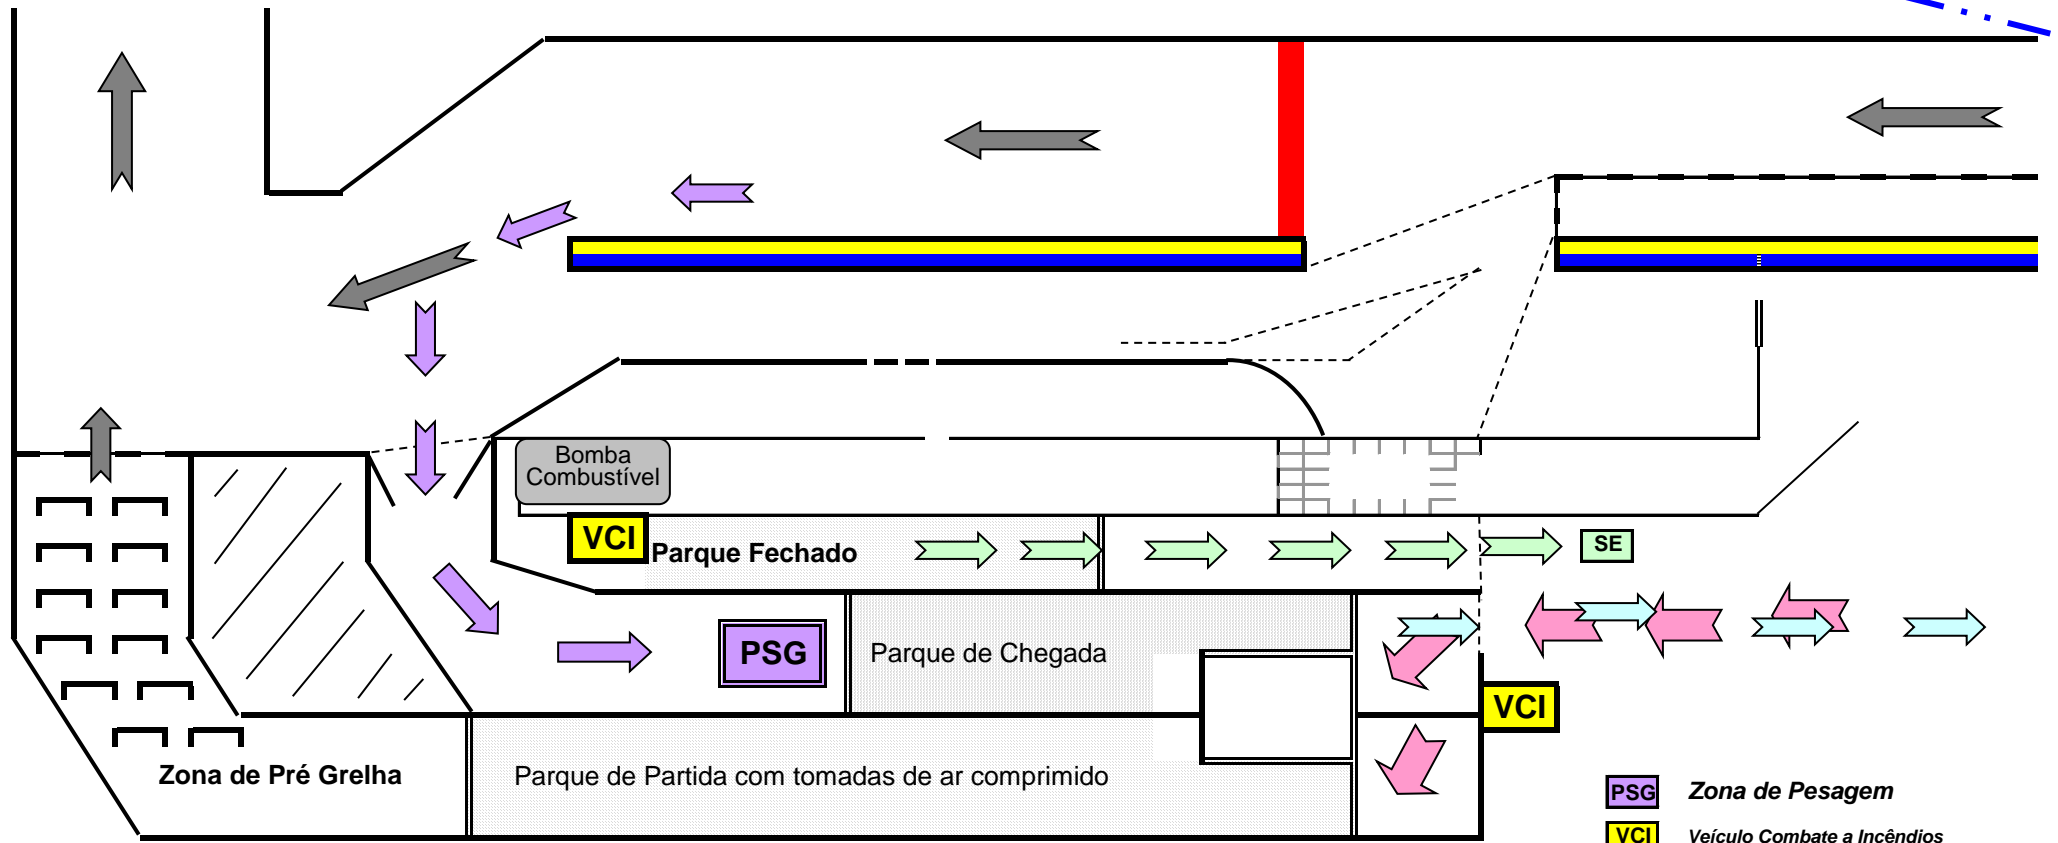

CPK

CIRCUITO DE LEIRIA 2021

Fluxograma da Zona Técnica

A
N
E
X
O

I
I

- PSG** Zona de Paisagem
- VCI** Veículo Combate a Incêndios
- SE** Saída Emergência V.C.Incêndios
- Entrada de Karts
- Saída de Karts